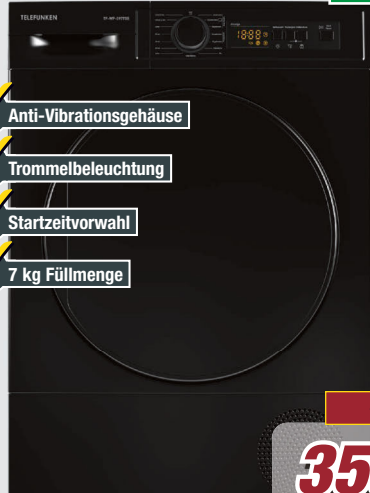

B/H/T: ca. 60 x 85 x 52 cm

5984778/00

TELEFUNKEN

Energie-Effizienz-Klasse[†] **B**

- ✓ Trommelbeleuchtung
- ✓ Startzeitvorwahl
- ✓ 7 kg Füllmenge
- ✓ LED-Display

UVP***
599,-

- 53%

279,99

Wir finanzieren gern!

Wärmepumpentrockner

TF-WP-097T0B

B/H/T: ca. 60 x 85 x 53 cm

5984779/00

TELEFUNKEN

Energie-Effizienz-Klasse[†] **A++**

- ✓ Anti-Vibrationsgehäuse
- ✓ Trommelbeleuchtung
- ✓ Startzeitvorwahl
- ✓ 7 kg Füllmenge