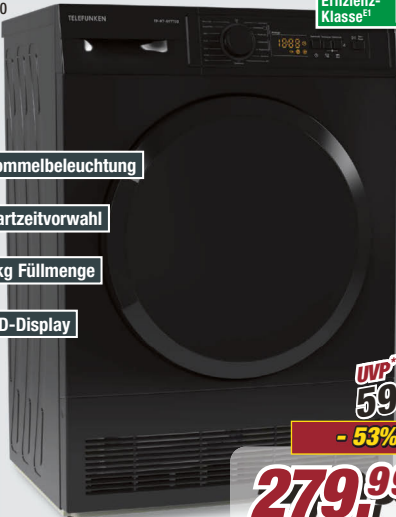

B/H/T: ca. 60 x 85 x 52 cm

5984778/00

TELEFUNKEN

Energie-Effizienz-Klasse[†] **B**

- ✓ Trommelbeleuchtung
- ✓ Startzeitvorwahl
- ✓ 7 kg Füllmenge
- ✓ LED-Display

UVP***
599,-

- 53%

279,99