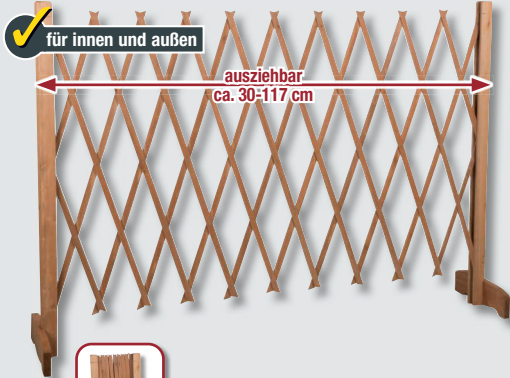

Hundeabsperrgitter

Holz, Höhe ca. 90 cm, Ziehharmonika-Form

5972449/00

für innen und außen

ausziehbar
ca. 30-117 cm

**Jubi
PREIS**
14,99