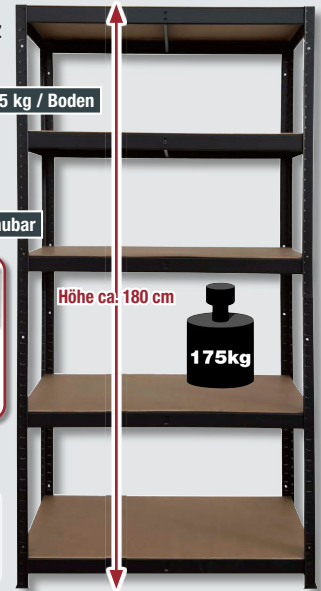

Schwerlaststeckregal

B/H/T: ca. 75 x
75 x 30 cm, weiß
5996249/00

- belastbar bis ca. 100 kg / Boden
- 4 Böden
- als Werkbank umbaubar

Höhe ca. 150 cm

100kg

Jubi
PREIS
je **19,99**

Schwerlaststeckregal

B/H/T: ca. 90 x
180 x 40 cm, schwarz
5996250/00

- belastbar bis ca. 175 kg / Boden
- 5 Böden
- als Werkbank umbaubar

Höhe ca. 180 cm

175kg

Jubi
PREIS
je **23,99**

Schwerlaststeckregal 2er-Set

verzinkt, B/H/T: ca. 160 x 160 x 40 cm 5972993/00

- belastbar bis ca. 65 kg / Boden
- 2 x 4 Böden
- als Werkbank umbaubar

Höhe ca. 160 cm

65kg

Jubi
PREIS
je Set **29,99**

Schwerlaststeckregal

B/H/T: ca. 90 x
180 x 60 cm, weiß
5996756/00

- belastbar bis ca. 175 kg / Boden
- 5 Böden

Höhe ca. 180 cm

175kg

Jubi
PREIS
39,99

Alle Maße sind ca.-Angaben. Abweichungen, Irrtümer und Liefermöglichkeiten sind vorbehalten. Angebote gültig nur solange der Vorrat reicht. Alle Abbildungen ohne Dekoration. Alle Filialpreise sind Abholpreise. Preisangaben inkl. gesetzl. MwSt. und zzgl. Versandkosten.

***Unverbindliche Preisempfehlung des Herstellers.

POCO Einrichtungsmärkte GmbH, Industriestraße 39 in 59192 Bergkamen