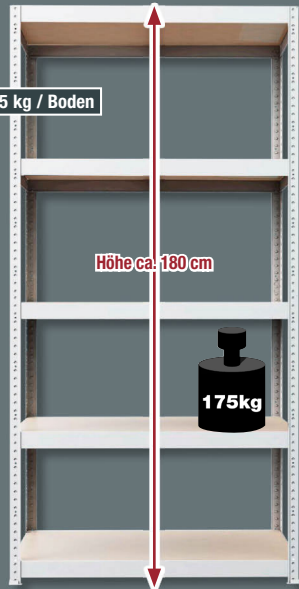

Schwerlaststeckregal

B/H/T: ca. 90 x
180 x 60 cm, weiß
5996756/00

- belastbar bis ca. 175 kg / Boden
- 5 Böden

Höhe ca. 180 cm

175kg

Jubi
PREIS
39,99

Alle Maße sind ca.-Angaben. Abweichungen, Irrtümer und Liefermöglichkeiten sind vorbehalten. Angebote gültig nur solange der Vorrat reicht. Alle Abbildungen ohne Dekoration. Alle Filialpreise sind Abholpreise. Preisangaben inkl. gesetzl. MwSt. und zzgl. Versandkosten.

***Unverbindliche Preisempfehlung des Herstellers.

POCO Einrichtungsmärkte GmbH, Industriestraße 39 in 59192 Bergkamen

Holzregal

B/H/T: ca. 75 x 185 x 30 cm, Holz natur
5992444/00

belastbar bis ca. 40 kg / Boden