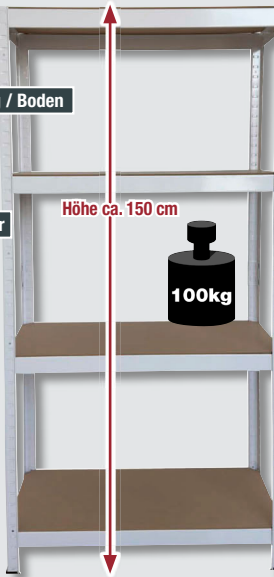

Schwerlaststeckregal

B/H/T: ca. 90 x
180 x 40 cm, schwarz
5996250/00

- belastbar bis ca. 175 kg / Boden
- 5 Böden
- als Werkbank umbaubar

Höhe ca. 180 cm

175kg