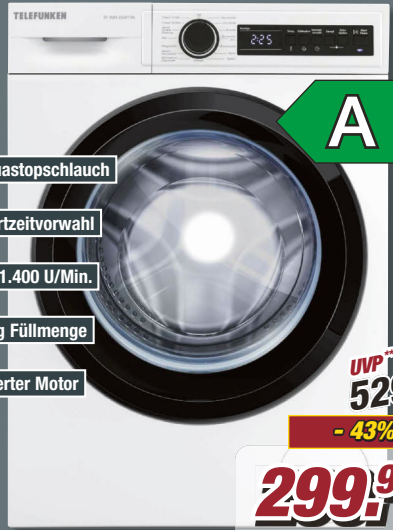

Waschvollautomat

TF-WM-0541T9A

B/H/T: ca. 60 x 85 x 53 cm

5965915/01

TELEFUNKEN

- ✓ Aquastopschlauch
- ✓ Startzeitvorwahl
- ✓ ca. 1.400 U/Min.
- ✓ 7 kg Füllmenge
- ✓ Inverter Motor

UVP***
529,-

- 43%

299,99

Wir finanzieren gern!