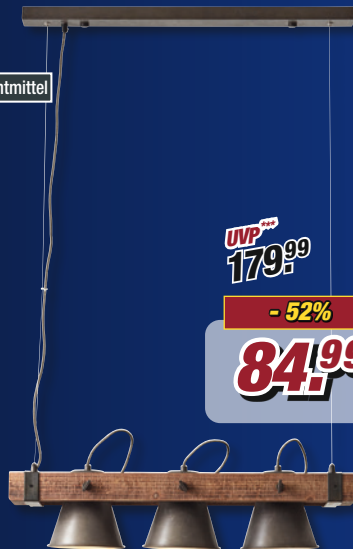

UVP***
179,99

- 52%

84,99

Pendelleuchte

56133-13H

Metall schwarz/
Glas rauchfarben,
ca. 120 x 120 cm,
13x G9, max. 3,5 Watt
5990455/00

inkl. Leuchtmittel