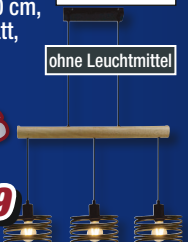

ohne Leuchtmittel
**Jubi
PREIS**
34,99

Pendelleuchte
Metall schwarz/Sisal,
ca. 70 x 120 cm,
höhenverstellbar,
3x E27, max. 40 Watt
5953883/00, 5990973/00

ohne Leuchtmittel

**Jubi
PREIS**
je 69,99

Pendelleuchte
ca. 70 x 17 x 120 cm,
E27 max. 40 Watt,
Holz/Metall
5991428/00