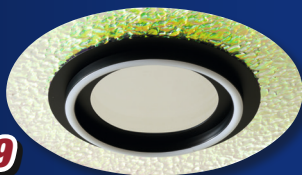

Wand- und Deckenleuchten ... vielseitig ...

Deckenleuchte

LED,
verschiedene Größen
Ø ca. 40 cm,
max. 16 Watt

5540930/00

Ø ca. 50 cm,
max. 24 Watt

5540930/01 **49,99**

Ø ca. 70 cm,
max. 24 Watt

5540930/02 **69,99**

POCO line

**Jubi
PREIS
29,99**

✓ Sternen-Optik

LED- Deckenleuchte

Ø ca. 40 cm, max. 30 Watt,
Metall, schwarz matt

5990979/00

**Jubi
PREIS
59,99**

POCO line

Panel

LED, silber/weiß
ca. 30 x 30 cm,
max. 15 Watt

5959687/00

ca. 45 x 45 cm,
max. 30 Watt

5959687/01 **29,99**

ca. 30 x 120 cm,
max. 40 Watt

5959687/02 **39,99**

POCO line

**Jubi
PREIS
19,99**

Deckenleuchte

ca. 64 x 35 x 8 cm, LED,
max. 24 Watt

5953896/00

5988932/00 **49,99**

POCO line

**Jubi
PREIS
49,99**

Deckenleuchte

Ø ca. 38 cm, LED,
max. 18 Watt

5988328/00

✓ Sternen-Optik

Mehr als nur Licht. Bei vielen
Leuchten kann man Lichtfarbe
oder auch andere farbliche
Effekte per Fernbedienung
ändern

POCO line

**Jubi
PREIS
59,99**

Deckenleuchte

ca. 45 x 45 cm, LED,
max. 24 Watt

5968388/00

✓ Farbtemperaturwechsel

✓ inkl. Fernbedienung

✓ dimmbar

POCO line

**Jubi
PREIS
59,99**

Deckenleuchte

LED, verschiedene Größen
Ø ca. 40 cm, max. 24 Watt

5943756/00

Ø ca. 48 cm, max. 48 Watt

5943756/01 **69,99**

✓ Farbtemperaturwechsel

✓ Kristalloptik

POCO line

**Jubi
PREIS
59,99**

Alle Maße sind ca.-Angaben. Abweichungen, Irrtümer und Liefermöglichkeiten sind vorbehalten. Angebote gültig nur solange der Vorrat reicht. Alle Abbildungen ohne Dekoration. Alle Filialpreise sind Abholpreise. Preisangaben inkl. gesetzl. MwSt. und zzgl. Versandkosten.

POCO Einrichtungsmärkte GmbH, Industriestraße 39 in 59192 Bergkamen