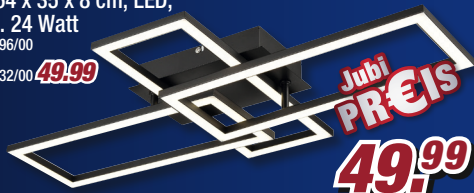

Deckenleuchte

ca. 64 x 35 x 8 cm, LED,
max. 24 Watt

5953896/00

5988932/00 **49,99**

POCO line

**Jubi
PREIS
49,99**

Deckenleuchte

Ø ca. 38 cm, LED,
max. 18 Watt

5988328/00

✓ Sternen-Optik

Mehr als nur Licht. Bei vielen
Leuchten kann man Lichtfarbe
oder auch andere farbliche
Effekte per Fernbedienung
ändern

POCO line