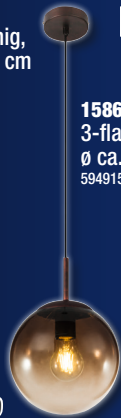

15865-3

3-flammig, 3 Kugeln
Ø ca. 20 - 25 - 30 cm
5949154/02