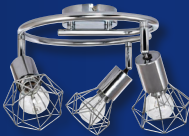

Spirale

3-flammig, ø ca. 26 cm
5540244/01,09 **24.99**