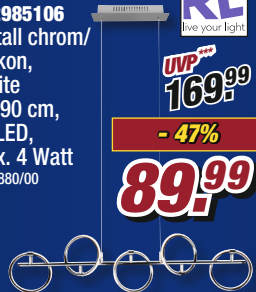

Pendelleuchte

R32985106
Metall chrom/
Silikon,
Breite
ca. 90 cm,
5x LED,
max. 4 Watt
5950880/00

UVP***
169,99
- 47%
89,99