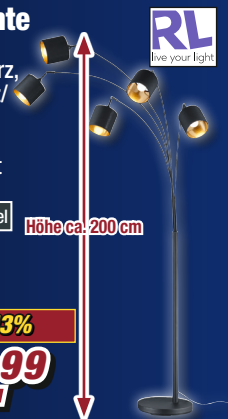

- ✓ Sternen-Optik

UVP***
21,99
 - 18%
17,99

Deckenleuchte

R62961000
 ø ca. 38 cm, LED,
 max. 18 Watt
 5944729/00

- ✓ Farbtemperaturwechsel
- ✓ inkl. Fernbedienung
- ✓ Reality exklusiv
- ✓ dimmbar

UVP***
56,99
 - 29%
39,99

Keramik-Tischleuchte

R50131001
 Keramikfuß,
 Stoffschirm,
 Höhe
 ca. 29 cm,
 E14,
 max. 40 Watt
 5943404/00-02

UVP***
22,99
 - 56%
je 9,99

Pendelleuchte

R32985106
 Metall chrom/
 Silikon,
 Breite
 ca. 90 cm,
 5x LED,
 max. 4 Watt
 5950880/00

UVP***
169,99
 - 47%
89,99

Tischleuchte R50921007

Metall nickel/Glas
 weiß, Höhe,
 ca. 33 cm, E14,
 max. 40 Watt
 5950884/00

- ohne Leuchtmittel
- ✓ Pocos starke Lichtpartner
- ✓ Touch an/aus

UVP***
45,99
 - 50%
22,99

Stehleuchte

R46330579
 Metall schwarz,
 Stoff schwarz/
 goldfarbig,
 5 x E14,
 max. 28 Watt
 5943286/00

ohne Leuchtmittel
 Höhe ca. 200 cm
 UVP***
210,99
 - 43%
119,99

Deckenfluter

P47831206
 Kristallsand, LED,
 max. 22 Watt,
 max. 3,8 Watt
 5959624/00