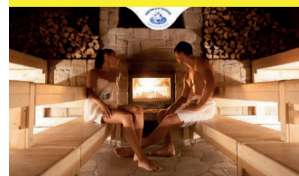

SESSEL OSKAR

B/H/T: ca. 78x102x98 cm

Artikel-Nr. 5106979

COUCHTISCH KATHI

B/H/T: ca. 110x43x60 cm

Artikel-Nr. 5102236

ESSTISCH GERDA

B/H/T: ca. 140x76x90 cm

Artikel-Nr. 5101668

VITRINE AALBORG

B/H/T: ca. 133x150x40 cm

Artikel-Nr. 5020414

POCO
REISEWELT

2 Nächte
inkl. Frühstück
ab € 279,-
p.P.

Reisezeitraum: bis Juni 2025

Unser POCO Reisehighlight: Wellness & Therme

Erholung pur auf 36.000 m²

BEST WESTERN Plus Kurhotel an der Obermaintherme****

Das 4-Sterne-Hotel Best Western Plus Kurhotel an der Obermaintherme ist das ideale Ziel für Ihre Wellnessreise. Eingebettet in die sanfte Hügellandschaft Oberfrankens, bietet das Hotel eine idyllische Umgebung.

Es besticht durch großzügige Zimmer mit höchstem Komfort. Zusätzlich verfügt das Hotel über den exklusiven Wellnessbereich Vitus Spa mit Innenpool und Saunen. Das Highlight des Aufenthalts ist die Obermain Therme, die über einen Bademantelgang direkt mit dem Hotel verbunden ist und zu den größten und schönsten Wellnesslandschaften Deutschlands zählt. Mit über 25 verschiedenen Wasserbecken und einer großen Saunalandschaft bietet sie pure Entspannung. Tauchen Sie ein in eine Welt des Wohlbefindens und lassen Sie den Alltag hinter sich.

Nur für Sie inklusive

- 2, 3 oder 4 Nächte in der Juniorsuite (38m²)
- Upgrade in die Superior oder Deluxe-Kategorie inkl. Balkon
- Täglich reichhaltiges Frühstück
- Begrüßungsgetränk & 1 x Kaffee & Kuchengedeck
- „Therme & SaunaLand unlimited“: Bade- und Saunavergnügen im ThermenMeer und im SaunaLand in der Obermain Therme via Bademantelgang ab CheckIn bis CheckOut (ca. 36.000 m² Thermenfläche)
- Nutzung des hoteleigenen VITUS SPA
- Tiefgaragenstellplatz (nach Verfügbarkeit)

2 Nächte ab € 279,- p.P.

3 Nächte ab € 399,- p.P.