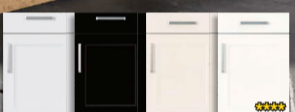

Jubi PREIS
ab **3599,-****
oder 60 x mtl. ab 79 €FZ

Winkelküche IP4250
ca. 285 x 185 cm breit, Front: Graphit, Korpus: Eiche Vintage
Nachbildung, Geräte Abb. ähnlich, Nischenrückwand, Armatur,
Geschirrspüler und Beleuchtung gegen Mehrpreis
5105833/00

LACK HOCHGLANZ
nobilicia
SILENT SYSTEM-DÄMPFUNG
BOSCH Technik fürs Leben