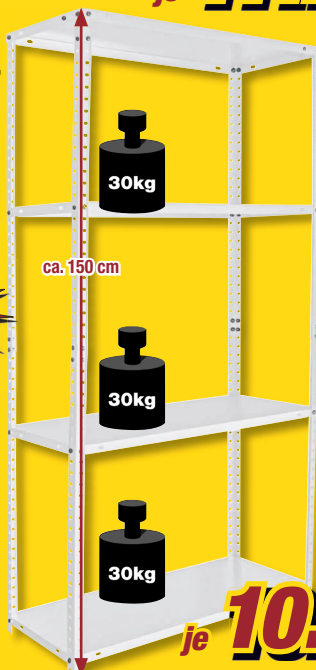

- 70%

je 111,-

passender Topper

ca. 140 x 200 cm

5052312/00 **49,-**

ohne Topper ohne Deko

Schraubregal

ca. 150 x 75 x 30 cm, weiß oder schwarz
5990549/01, 5990550/01

ca. 150 cm

30kg

30kg

30kg

je 10,-

Side-by-Side Kühl-/Gefrierkombination

SBS 179-444 ESIWDD

Kühlteil: ca. 276 Liter, Gefrierteil: ca. 168 Liter, B/H/T: ca 83 x 180 x 61 cm
5987340/01