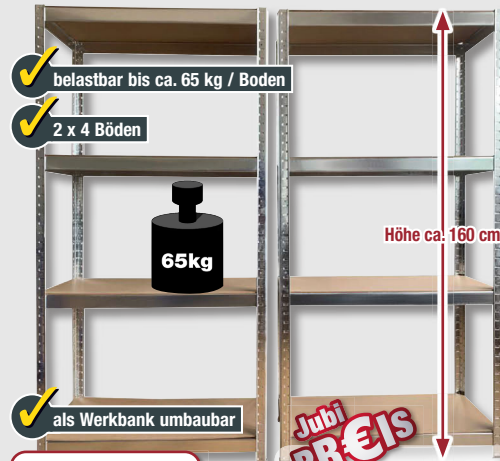

**Jubi
PREIS**
je Set **24,99**

Schwerlaststeckregal

verzinkt, B/H/T: ca. 90 x 180 x 45 cm

5950406/00

5 Böden

als Werkbank umbaubar