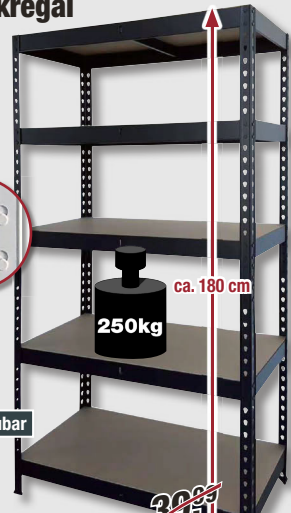

~~39,99~~
29,99

Alle Maße sind ca.-Angaben. Abweichungen, Irrtümer und Liefermöglichkeiten sind vorbehalten. Angebote gültig nur solange der Vorrat reicht. Alle Abbildungen ohne Dekoration. Alle Filialpreise sind Abholpreise. Preisangaben inkl. gesetzl. MwSt. und zzgl. Versandkosten.

POCO Einrichtungsmärkte GmbH, Industriestraße 39 in 59192 Bergkamen