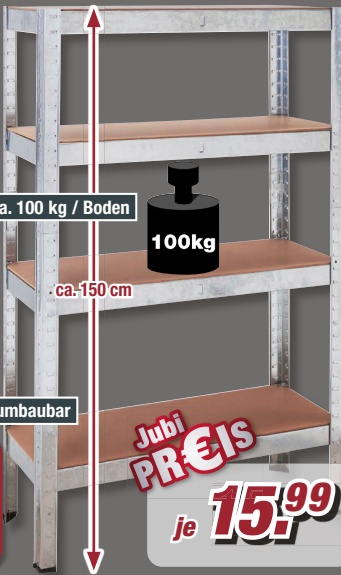

Schwerlaststeckregal

B/H/T: ca. 75 x 150 x 30 cm,

verzinkt

5944846/00

belastbar bis ca. 100 kg / Boden

4 Böden

als Werkbank umbaubar

**Jubi
PREIS**
je **15,99**

Schwerlaststeckregal 2er-Set

verzinkt, B/H/T: ca. 160 x 160 x 40 cm

5972993/00

belastbar bis ca. 65 kg / Boden

2 x 4 Böden

als Werkbank umbaubar