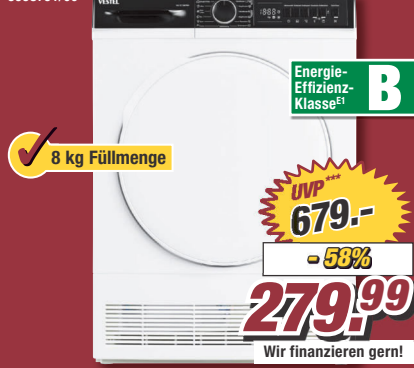

Wir finanzieren gern!

Waschvollautomat

WA9-ES1416A
B/H/T: ca. 60 x 85 x 56 cm
5989819/00

- ca. 1.400 U/Min
- 9 kg Füllmenge

UVP *** 629,-
- 47%
329,99

Wir finanzieren gern!

Kondenstrockner

VG-TCT287PW1
B/H/T: ca. 60 x 85 x 59 cm
5998791/00