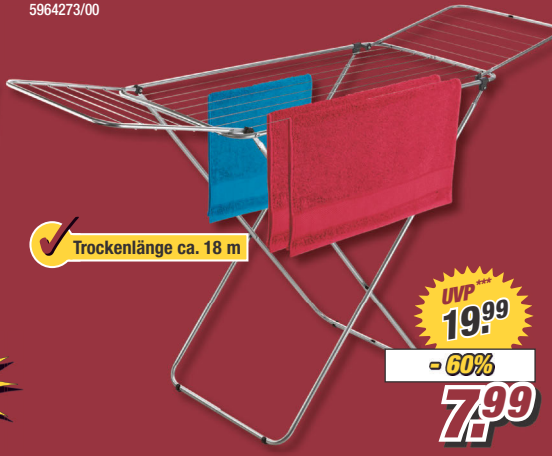

UVP ~~14,99~~
- 33%
ab **9,99**
Ø ca. 28 x H: 36 cm
5998768/00, 5998766/00

Sitzhocker

Plüsch, ca. 38 x 38 x 38 cm
5950759/00-02

faltbar

Jubi PREIS
je **12,99**

Wäschekorb

Nylon, ca. 33 x 31,5 x 52 cm
5065056/00

in weiteren Farben erhältlich

HOT DEALS
JETZT SICHERN

9,-

Flügelwäschetrockner

Stahl
5964273/00

MICHELINO
— since 1951 —

Trockenlänge ca. 18 m

UVP ~~19,99~~