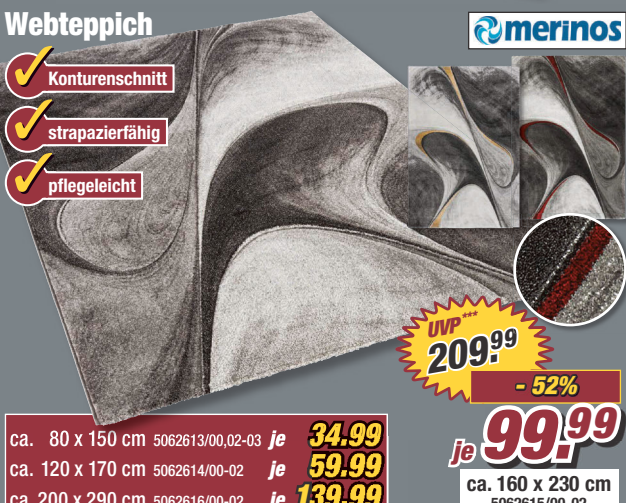

UVP ***
179,99
- 44%
je 99,99
ca. 160 x 230 cm
5946964/00-01, 03-05

Webteppich

✓ Konturenschnitt

✓ strapazierfähig

✓ pflegeleicht

ca. 80 x 150 cm 5062613/00,02-03 **je 34,99**
ca. 120 x 170 cm 5062614/00-02 **je 59,99**
ca. 200 x 290 cm 5062616/00-02 **je 139,99**