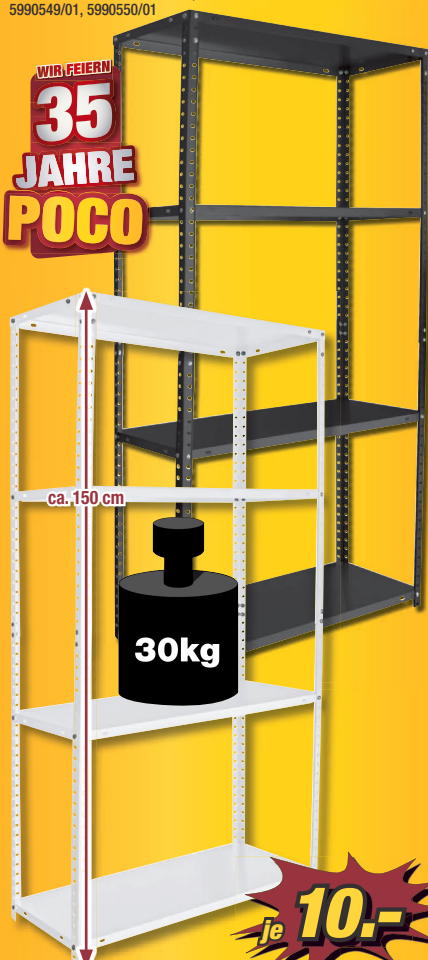

38,-

Schraubregal

ca. 150 x 75 x 30 cm, weiß oder schwarz
5990549/01, 5990550/01

WIR FEIERN
35 JAHRE POCO

ca. 150 cm
30kg

Je 10,-

Klebefolien

in zahlreichen Farben und
Mustern, verschiedene Größen
1058859/00