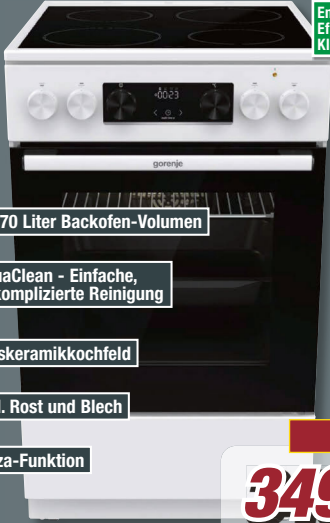

## Stand-Elektroherd

GEC5C41WG

B/H/T: ca. 50 x 85 x 59 cm

5984844/00

gorenje  
Life Simplified

Energie-Effizienz-Klasse<sup>E1</sup> **A**

- ✓ ca. 70 Liter Backofen-Volumen
- ✓ AquaClean - Einfache, unkomplizierte Reinigung
- ✓ Glaskeramikkochfeld
- ✓ inkl. Rost und Blech
- ✓ Pizza-Funktion