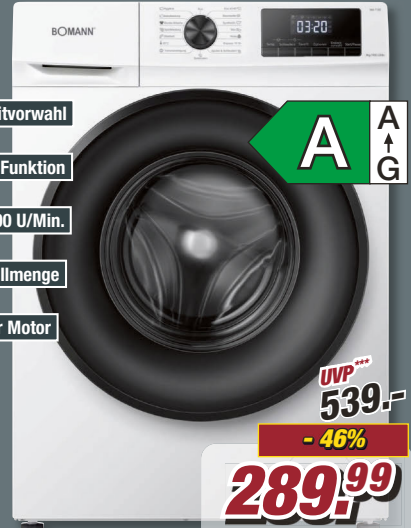

Waschvollautomat

WA 7185

B/H/T: ca. 60 x 85 x 54 cm

5984440/00

BOMANN®

- ✓ Startzeitvorwahl
- ✓ Dampf-Funktion
- ✓ ca. 1.400 U/Min.
- ✓ 8 kg Füllmenge
- ✓ Inverter Motor

UVP***
539,-

- 46%

289,99

Wir finanzieren gern!

Alle Maße sind ca.-Angaben. Abweichungen, Irrtümer und Liefermöglichkeiten sind vorbehalten. Angebote gültig nur solange der Vorrat reicht. Alle Abbildungen ohne Dekoration. Alle Filialpreise sind Abholpreise. Preisangaben inkl. gesetzl. MwSt. und zzgl. Versandkosten.

***Unverbindliche Preisempfehlung des Herstellers.

POCO Einrichtungsmärkte GmbH, Industriestraße 39 in 59192 Bergkamen