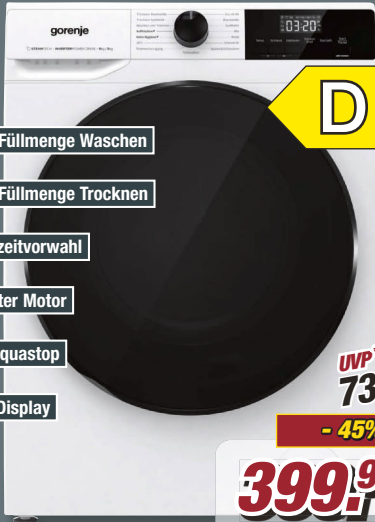

## Wäschetrockner

WD2A854ADPS/DE

B/H/T: ca. 60 x 85 x 54 cm

5970926/00

**gorenje**  
Life Simplified

**D** A  
↑  
**G**

- ✓ 8 kg Füllmenge Waschen
- ✓ 5 kg Füllmenge Trocknen
- ✓ Startzeitvorwahl
- ✓ Inverter Motor
- ✓ mit Aquastop
- ✓ LED-Display