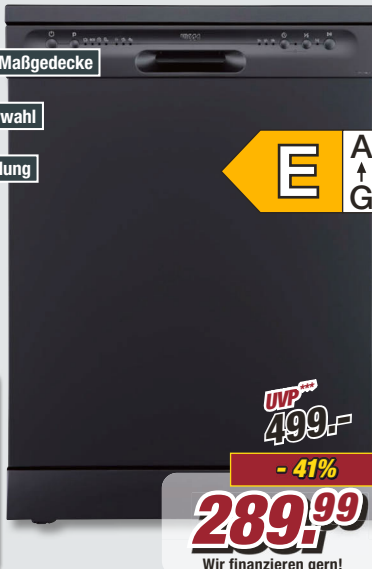

## Geschirrspüler

GSP12-6EB

B/H/T: ca. 60 x 85 x 60 cm

5989814/01

**PKM**

**E** A  
↑  
**G**

- ✓ 10 oder 12 Maßgedecke
- ✓ Startzeitvorwahl
- ✓ Halbe Beladung