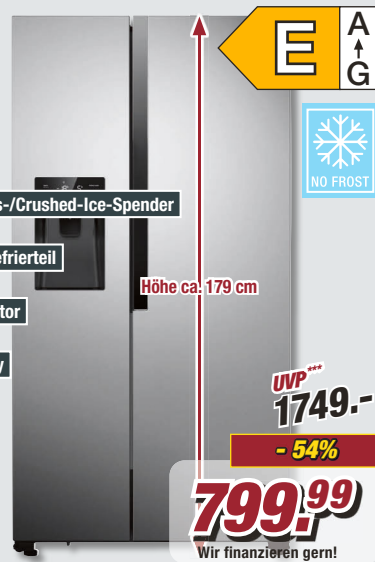

- ✓ Wasser-/Eis-/Crushed-Ice-Spender
- ✓ 4-Sterne Gefrierteil
- ✓ Inverter Motor
- ✓ LED-Display

Side-by-Side Kühl-/Gefrierkombination NRR9ESBXL

gorenje
Life Simplified

B/H/T: ca. 92 x 179 x 70 cm, Kühlen:
ca. 376 Liter,
Gefrieren:
ca. 190 Liter
5979430/03