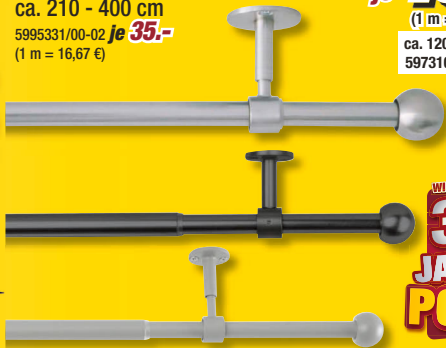

in versch. Längen erhältlich

UVP ^{***}
49,99 - 61%
je **19,-**
(1 m = 15,83 €)
ca. 120 - 210 cm
5973103/00 - 02

WIR FEIERN
35
JAHRE
POCO

Ösenvorhänge

in versch. Ausführungen
5992662/00

- ✓ schwere Webware
- ✓ blickdicht