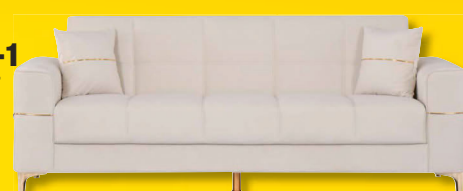

Funktionsgarnitur 3-2-1

Bezug: Microfaser
5106722/99

UVP***
2637,-
Komplettpreis
- 58%