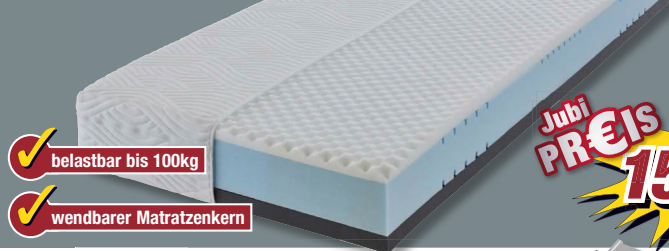

Matratze

Kaltschaum, Höhe ca. 21 cm, Liegefläche ca. 90 x 200 cm 5098161/00

belastbar bis 100kg

wendbarer Matratzenkern

Jubi **PREIS**
159,99