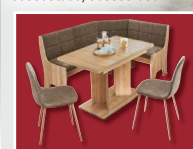

Schwingstuhl
5092670/00 **59,99**

UVP **699,99**
- 42%
399,99
oder ab 12 € mtl. Rate^{F1}

Federkern

Eckbank

Eckbankgruppe

Beton Optik/Vintage anthrazit
oder Sonoma Eiche
Nachbildung/graubraun :
Truheneckbank,
B/T: ca. 166 x 126 cm,
Esstisch, B/T: ca. 105 x
68 cm und **2 Stühle**
5088080/00, 5088082/00