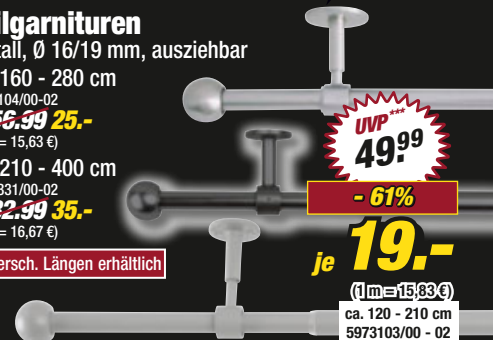

Osenvorhänge
in versch. Ausführungen
5992662/00

- ✓ schwere Webware
- ✓ blickdicht

UVP* 27.99**
- 57%
je 12.-

Stilgarnituren

Metall, Ø 16/19 mm, ausziehbar
ca. 160 - 280 cm
5973104/00-02
je 56.99 25.-
(1 m = 15,63 €)
ca. 210 - 400 cm
5995331/00-02
je 82.99 35.-
(1 m = 16,67 €)

in versch. Längen erhältlich

UVP* 49.99**
- 61%
je 19.-
(1m = 15,83€)
ca. 120 - 210 cm
5973103/00 - 02

Kombiservice Porzellan
5989911/00

- ✓ 32 teilig für 4 Personen
- ✓ spülmaschinen- und mikrowellengeeignet