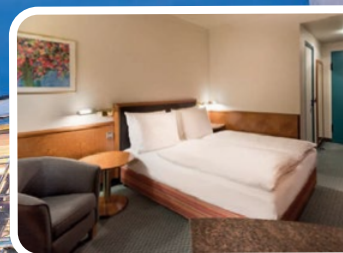

Viele weitere Sonderangebote:
www.riw-touristik.de/POCO

RIW TOURISTIK seit 1984
Ihr Reisespezialist seit 40 Jahren.