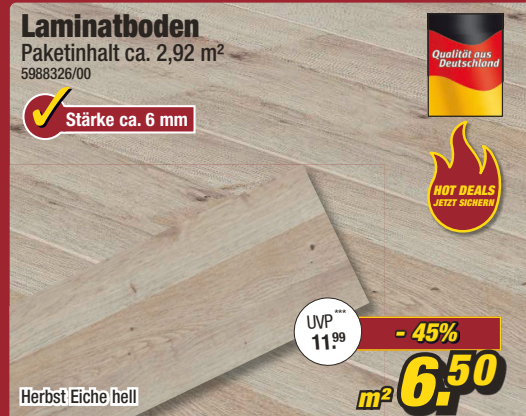

ca. 160 x 230 cm 5996804/00-02 je **99,-**
ca. 200 x 290 cm 5996805/00-02 je **159,-**

Laminatboden

Paketinhalt ca. 2,92 m²
5988326/00

Stärke ca. 6 mm

UVP ***
11,99
- 45%
m² 6,50

Herbst Eiche hell

ZAUBERHAFT SPAREN!