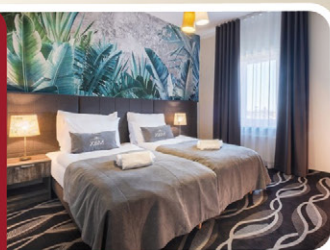

Wohnen wie Sie wollen

Reisen wie Sie träumen

Jetzt
POCO
Reise

**zum unschlagbarem
Preis buchen**

Diese oder ähnliche Artikel finden
Sie in unseren 130 Märkten
oder auf www.poco.de.

SCHREIBTISCH

B/H/T: ca. 136x74x66,5 cm
Artikel-Nr. 5086203

Unser POCO Reisehighlight:

**Design, Style &
Erholung direkt am
Meer - HP Special**

Max Resort & Spa ★ ★ ★ ★

- 3, 5 oder 7 Nächte inkl. Frühstück
- Designhotel am Strand mit SPA-Bereich & Skybar
- 7 Nächte schon ab € 378,- p.P.

Halbpension inklusive

Termine: Januar 2025 - Dezember 2025

Jetzt QR-Code
scannen &
Reise buchen!

Online buchen: www.riv-touristik.de/POCO
Ihr Reisecode: POCOAF5024-MAXHP

POCO
REISEWELT

p.P. ab
170.-

3 Nächte, Saison A,
im DZ Standard

Persönliche Beratung & Buchung:
06128 / 740 81 60 (Mo-Sa: 8-22 Uhr)