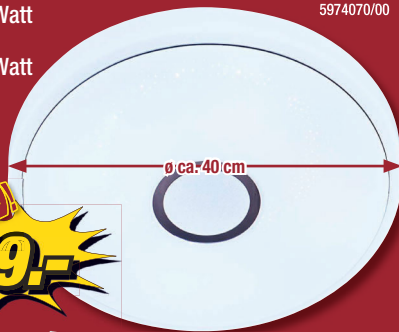

magischer Rabatt- zauber

Bodenstaubsauger

CVC-800.3G
ca. 800 Watt
5961043/00

beutellos

UVP ***
89,99
- 55%
39,99

Deckenleuchte

LED, verschiedene Größen
Ø ca. 40 cm, max. 16 Watt
5540930/00

Ø ca. 50 cm, max. 24 Watt
5540930/01 **29,-**

Ø ca. 70 cm, max. 24 Watt
5540930/02 **39,-**

Sternen-Optik

WOW!
19,-

Teppich

Farb- und Dessinbeispiele

pflegeleicht

supersoft

UVP ***
219,99
- 73%
je **59,-**

ca. 160 x 220 cm
5999948/00-07

Webteppich

Fußbodenheizung geeignet

pflegeleicht

UVP ***
159,99
- 56%
69,-

ca. 80 x 150 cm 5998762/00 **19,-**
ca. 120 x 170 cm 5998763/00 **39,-**

ca. 160 x 230 cm
5998764/00

Teppichboden

Breiten ca. 4 und 5 m,
Stärke ca. 6,0 mm
5987515/00-01* 5987516/00-01

UVP ***
7,95
- 49%
m² 4,-

Vinylboden

Breiten ca. 2, 3 und 4 m,
Stärke ca. 2,4 mm
5074565/01, 5063189/01,
5074566/01

UVP ***
14,95
- 53%
m² 7,-

Waschtower WSTT 185

B/H/T: ca. 67 x 185 x 66 cm, weiß matt
5957424/00

geeignet für zwei Geräte

ausziehbare Ablage

UVP ***
269,-
- 26%

199,-
oder ab 9 € mtl. Rate^{F1}

Wärmepumpen- trockner

HLE H8A2DKEK-84
B/H/T: ca. 60 x 85 x 61 cm
5964200/00 **369,-**
(oder ab 12,00 € mtl. Rate^{F1})

Energie-Effizienz-Klasse^{E1} **A++**

Smarte Bedienung mit NFC-Technologie

Startzeitvorwahl bis zu 24 Std.

Höhe ca. 185 cm

Wasch- trockner

HLW-3DQ4752DE-84
B/H/T: ca. 60 x 85 x 53 cm
5983133/00 **299,-**
(oder ab 9,00 € mtl. Rate^{F1})

A
+
E

7 kg Füllmenge Waschen

5 kg Füllmenge Trocknen

Webteppich

strapazierfähig

pflegeleicht

UVP ***
699,-
- 71%
je **199,-**

ca. 240 x 340 cm
5996797/00-02

ca. 160 x 230 cm 5996804/00-02 je **99,-**
ca. 200 x 290 cm 5996805/00-02 je **159,-**

Laminatboden

Paketinhalt ca. 2,92 m²
5988326/00

Stärke ca. 6 mm

UVP ***
11,99
- 45%
m² 6,50

Herbst Eiche hell