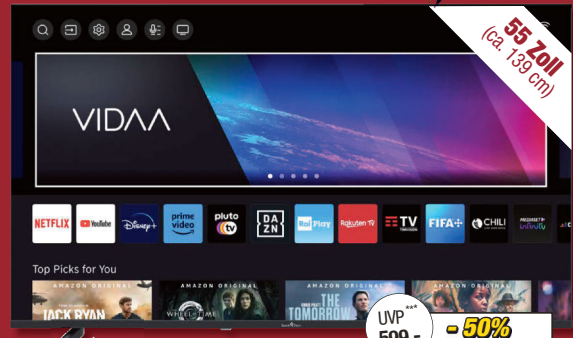

LED-TV

55UV10V1
3x HDMI, 2x USB
5995419/02

- Slim-Design
- VidaaTV
- 4K UHD

55 Zoll (ca. 139 cm)

43UV10V1
43 Zoll (ca. 108 cm)
5995419/00

449,- 249,-
(oder ab 9,00 € mtl. Rate^{F1})

UVP^{***} 599,- **- 50%**
299,-
oder ab 9 € mtl. Rate^{F1}

Microfaser

4-Jahreszeitenbett

100 % Polyester,
ca. 135 x 200 cm
Füllgewicht:
ca. 400gr. +
ca. 600gr.
5541657/00

2-teilig, geknöpft

STANDARD 100
04.0.6619
Hohenstein HTTI
www.oeko-tex.com

WOW!
Je 9,-

F1: Nähere Informationen auf Seite 02-03. F2: Nähere Informationen auf Seite 04-07. ***Unverbindliche Preisempfehlung des Herstellers. E1: Energieeffizienzklasse: Spektrum: A+++ bis D. **Lieferung und Montage gegen Aufpreis. ****Farbwechsel gegen Mehrpreis. Alle Küchen ohne Deko, Nischenrückwand und Wandabschlussprofil

POCO

Kontaktformular POCO unter:
www.poco.de/c/kontakt