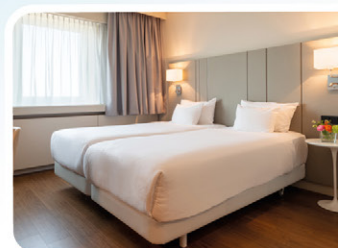

len

KLEIDERSCHRANK KARL

B/H/T: ca. 120x195x55 cm
Artikel-Nr. 5090198

SINGLEKÜCHE BENNO

B/H/T: ca. 150x230x60 cm
Artikel-Nr. 5091068

SCHLAFSOFA

B/H/T: ca. 191x82x80 cm
Artikel-Nr. 5082462

COUCHTISCH CALA LUNA

B/H/T: ca. 100x40x59 cm
Artikel-Nr. 5087546

Unser POCO Reisehighlight:

Den Keukenhof & Meer erleben

NH Noordwijk Conference Centre
Leeuwenhorst ★ ★ ★

- 2, 3, 5 oder 7 Nächte inkl. Frühstück
- unweit des bekannten Keukenhof
- SPA-Bereich mit Innenpool

1 x Tageseintritt Keukenhof inklusive

Termine: März 2025 - Mai 2025

Jetzt QR-Code
scannen &
Reise buchen!

Online buchen: www.riw-touristik.de/POCO
Ihr Reisecode: POCOAF5024-LEEUKEU

Viele weitere Sonderangebote:
www.riw-touristik.de/POCO

p.P. ab
199.-

2 Nächte, Saison A,
im DZ Superior

RIW TOURISTIK seit 1984
Ihr Reisespezialist seit 40 Jahren.