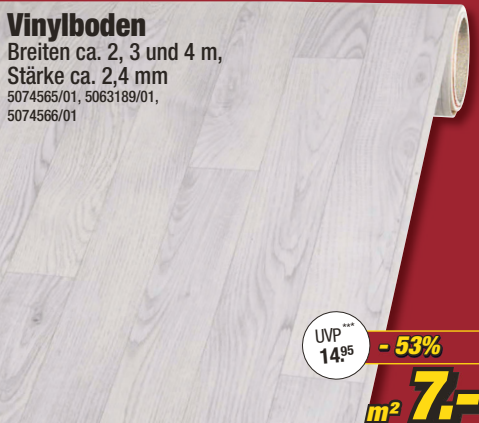

Teppichboden

Breiten ca. 4 und 5 m,
Stärke ca. 6,0 mm
5987515/00-01* 5987516/00-01

UVP ***
7,95
- 49%
m² 4,-

Vinylboden

Breiten ca. 2, 3 und 4 m,
Stärke ca. 2,4 mm
5074565/01, 5063189/01,
5074566/01

UVP ***
14,95
- 53%
m² 7,-