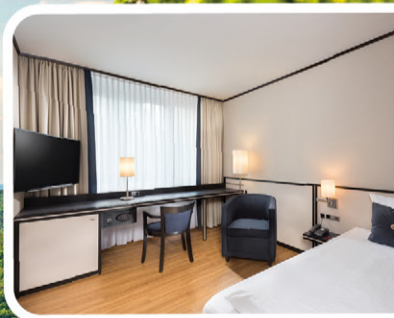

Kleine Auszeit im Siebengebirge am Rhein

Seminaris Hotel Bad Honnef

- 2 oder 3 Nächte inkl. Frühstück
- ideale Lage für Ausflüge
- Wellnessbereich mit Innenpool

wahlweise Eintritt Schloss Drachenburg oder Saunapark Siebengebirge inklusive

Termine: Dezember 2024 - Oktober 2025

Jetzt QR-Code scannen & Reise buchen!

Online buchen: www.riw-touristik.de/POCO
Ihr Reisecode: POCOAF5124-HONNEF