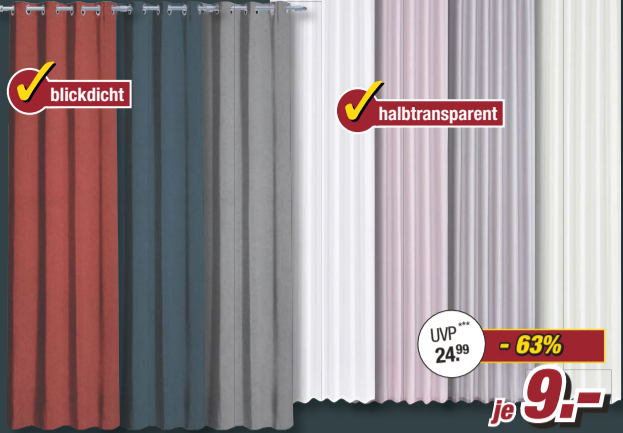

Fertigdekoverhänge

in versch. Ausführungen
5996781/00, 6001576/00

blickdicht

halbtransparent

UVP***
24,99 **- 63%**
je 9,-