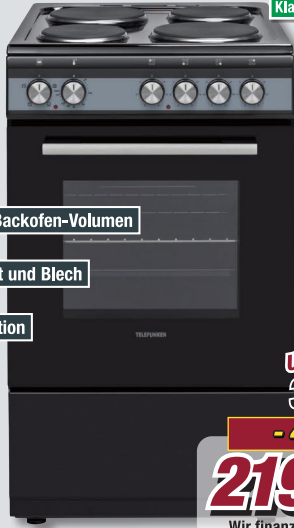

***Unverbindliche Preisempfehlung des Herstellers.

POCO Einrichtungsmärkte GmbH, Industriestraße 39 in 59192 Bergkamen

Stand-Elektroherd

TF-FS-5060-H4

B/H/T: ca. 50 x 85 x 60 cm,

schwarz

6003497/00

TELEFUNKEN

Energie-Effizienz-Klasse^{ET} **A**

- ✓ ca. 55 l Backofen-Volumen
- ✓ inkl. Rost und Blech
- ✓ Grillfunktion

UVP^{***}
399,-

- 44%

219,99

Wir finanzieren gern!

Stand-Elektroherd

GEC5A21WG