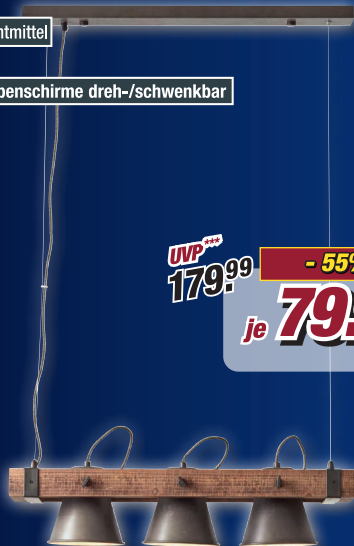

Pendelleuchte 82173

3-flammig, ca. 70 x 115 x 20 cm

5955657/11

ohne Leuchtmittel

Lampenschirme dreh-/schwenkbar

UVP***
179,99
- 55%
je **79,99**