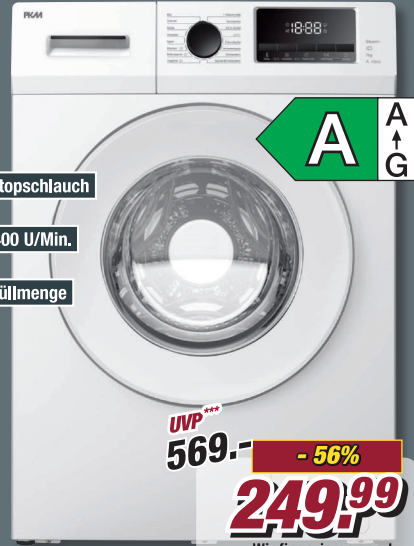

UVP*
179,99**
- 61%
je 69,99

Waschvollautomat

WA7-ES1416IAQ
B/H/T: ca. 60 x 85 x 50 cm
5991786/00

- Aquastopschlauch
- ca. 1.400 U/Min.
- 7 kg Füllmenge

UVP*
569,-**
- 56%
249,99

Wir finanzieren gern!

Alle Maße sind ca.-Angaben. Abweichungen, Irrtümer und Liefermöglichkeiten sind vorbehalten. Angebote gültig nur solange der Vorrat reicht. Alle Abbildungen ohne Dekoration. Alle Filialpreise sind Abholpreise. Preisangaben inkl. gesetzl. MwSt. und zzgl. Versandkosten. ***Unverbindliche Preisempfehlung des Herstellers.