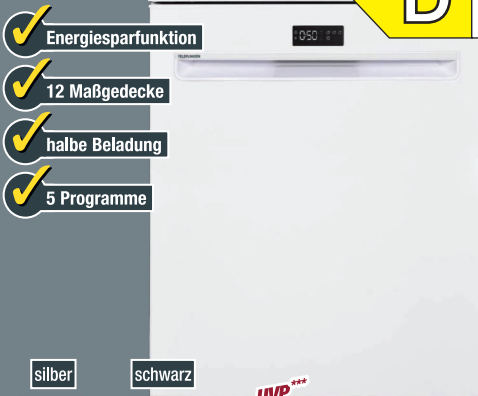

silber

schwarz

UVP***
~~599,-~~

- 51%

je 289,99

Wir finanzieren gern!

Alle Maße sind ca.-Angaben. Abweichungen, Irrtümer und Liefermöglichkeiten sind vorbehalten. Angebote gültig nur solange der Vorrat reicht. Alle Abbildungen ohne Dekoration. Alle Filialpreise sind Abholpreise. Preisangaben inkl. gesetzl. MwSt. und zzgl. Versandkosten.

POCO Einrichtungsmärkte GmbH, Industriestraße 39 in 59192 Bergkamen