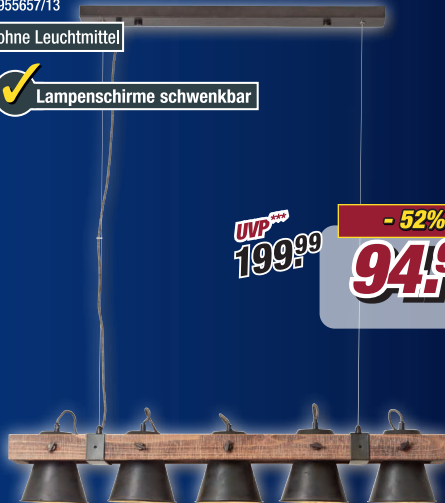

Pendelleuchte 82175/46

Metall schwarz/Holz dunkel,
ca. 95 x 115 x 20 cm, 5x E27,
max. 10 Watt

5955657/13

ohne Leuchtmittel

Lampenschirme schwenkbar

UVP***
199,99
- 52%
94,99