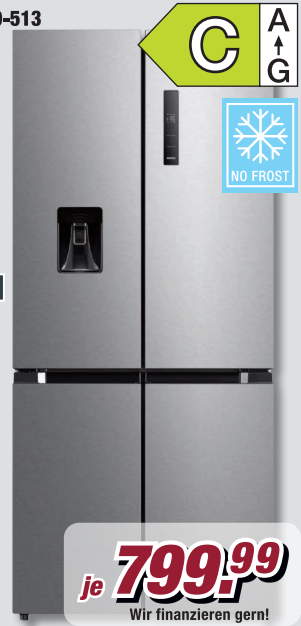

190 x 65 cm,

Kühlen: ca. 343 Liter,

Gefrieren:

ca. 170 Liter,

silber oder schwarz

6002668/00, 6002669/00

inkl. Wasserdispenser

LED-Display