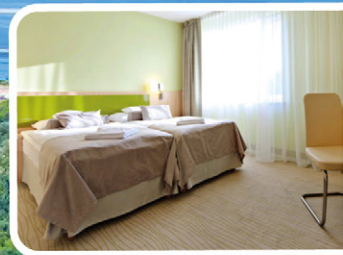

p.P. ab
129.-

3 Nächte, Saison A,
im Doppelzimmer

Viele weitere Sonderangebote:
www.riw-touristik.de/POCO

RIW TOURISTIK seit 1984
Ihr Reisespezialist seit 40 Jahren.