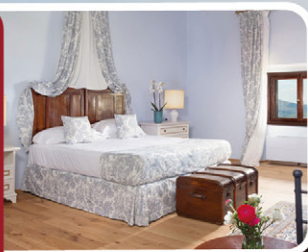

Entspannung pur:

Deine Reise beginnt bei POCO

Jetzt
**POCO
Reise**

zum unschlagbarem
Preis buchen

Diese oder ähnliche Artikel finden
Sie in unseren 130 Märkten
oder auf www.poco.de.

SCHWINGSTUHL LAURINA

B/H/T: ca. 50x97x63 cm

Artikel-Nr. 5099037

KOMI
B/H/T:
Artike

Unser POCO Reisehighlight:

Toskana-Urlaub mit Panoramablick

Villa Pitiana ★ ★ ★ ★

- 3, 4 oder 7 Nächte inkl. Halbpension
- Hotel idyllisch auf einer Anhöhe
- Großer Außenpool (saisonbedingt)

Frühbucher-Angebot inkl.
Halbpension!

Termine: Februar 2025 - März 2025

Jetzt QR-Code
scannen &
Reise buchen!

Online buchen: www.riw-touristik.de/POCO
Ihr Reisecode: POCOD045-PITIANA

POCO
REISEWELT

p.P. ab
666,-
7 Nächte, Früh-
bucher, DZ Classic

Persönliche Beratung & Buchung:
06128 / 740 81 60 (Mo-Sa: 8-22 Uhr)