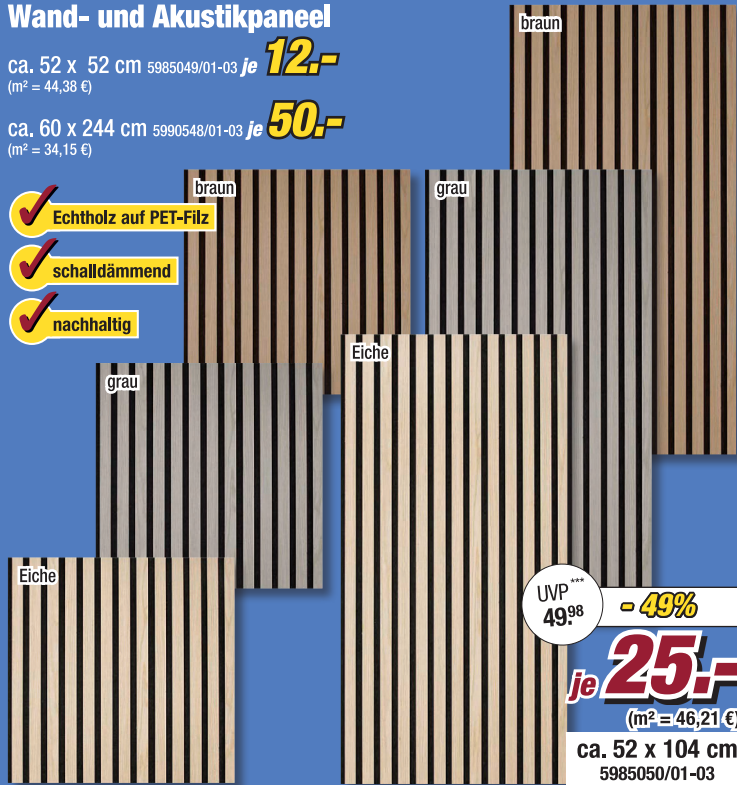

UVP***
49,98
- 49%
je 25.-
(m² = 46,21 €)
ca. 52 x 104 cm
5985050/01-03

Kühl-/Gefrierkombination

KGK 185-315
Kühlteil: ca. 219 Liter,
Gefrierteil: ca. 96 Liter,
B/H/T: ca. 60 x
186 x 61 cm
5984890/00-02

- **erhältlich auch in weiß oder schwarz**
- **Türanschlag wechselbar**
- **4-Sterne Gefrierteil**

WOW!
je 299.-
oder ab 9 € mtl. Rate^{F1}