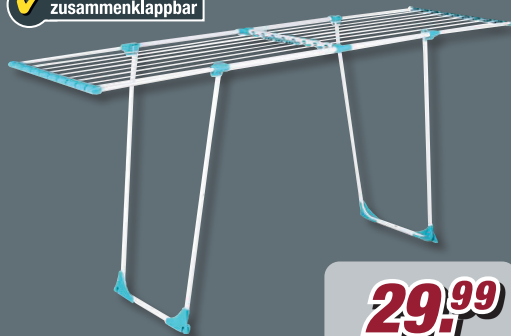

Stahl/Kunststoff, Kapazität: max. 15 kg,
B/H/T: ca. 110 x 4,5 x 55 cm
(zusammengeklappt)
5986480/00

✓ ausziehbar von ca. 111 - 200 cm

✓ 20 Meter Trockenfläche

✓ zusammenklappbar

29,99

Garderobenständer

Bambus, natur,
B/H/T: ca. 74 x
159 x 46 cm
5989730/00