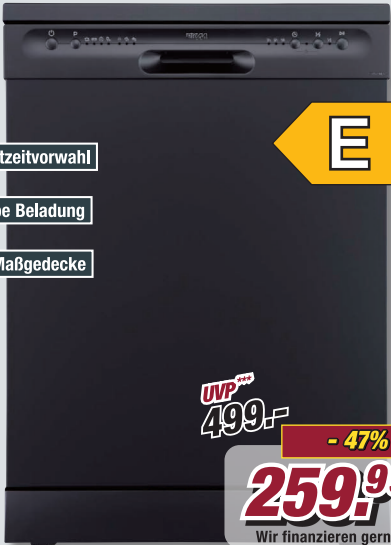

Geschirrspüler GSP12-6EB

B/H/T: ca. 60 x 85 x 60 cm

5989814/01

PKM

- ✓ Startzeitvorwahl
- ✓ Halbe Beladung
- ✓ 12 Maßgedecke

E A ↑ G

UVP^{***}
499,-

- 47%

259,99

Wir finanzieren gern!