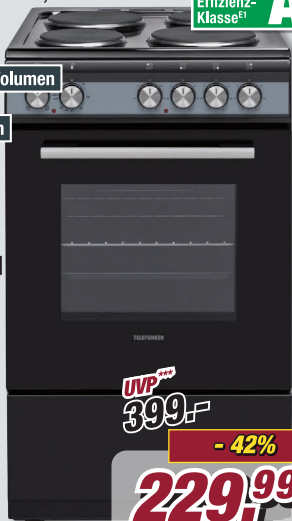

UVP^{***}
399,-

- 42%

229,99

Wir finanzieren gern!

Stand-Elektroherd

TF-FS-5060-K4B

B/H/T: ca. 50 x 85

x 60 cm, schwarz

6003496/00 **299.99**

Stand-Elektroherd

GE65A21WG

B/H/T: ca. 50 x 85 x 59 cm

5988505/00

gorenje
Life Simplified

Energie-
Effizienz-
Klasse[†] **A**

- ✓ ca. 74 l Backofen-Volumen
- ✓ AquaClean - Einfache, unkomplizierte Reinigung
- ✓ Glaskeramikkochfeld
- ✓ inkl. Rost und Blech
- ✓ Pizza-Funktion