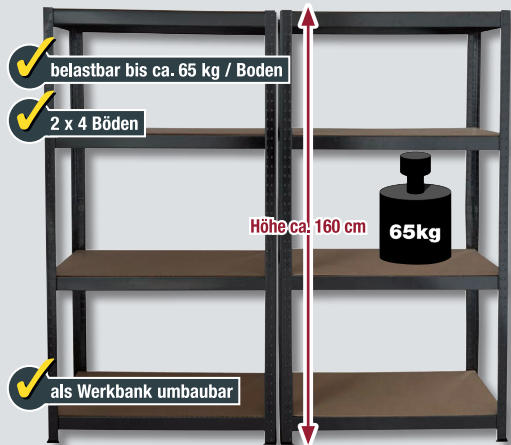

Schwerlaststeckregal 2er-Set

B/H/T: ca. 160 x 160 x 40 cm, schwarz
5996233/00

belastbar bis ca. 65 kg / Boden

2 x 4 Böden

Höhe ca. 160 cm

65kg

Set **29,99**

als Werkbank umbaubar