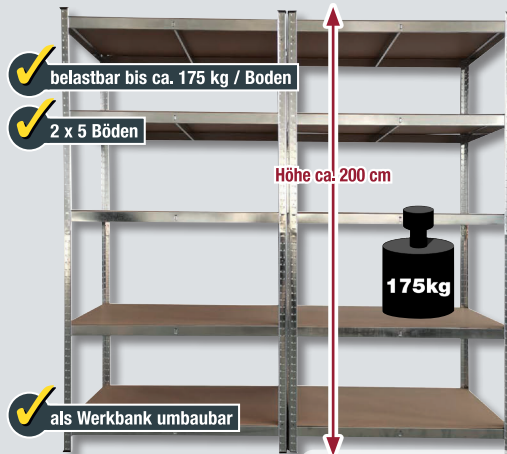

Schwerlaststeckregal 2er-Set

verzinkt, B/H/T: ca. 200 x 200 x 60 cm
5992454/00

belastbar bis ca. 175 kg / Boden

2 x 5 Böden

Höhe ca. 200 cm

175kg

Set **49,99**

als Werkbank umbaubar

Alle Maße sind ca.-Angaben. Abweichungen, Irrtümer und Liefermöglichkeiten sind vorbehalten. Angebote gültig nur solange der Vorrat reicht. Alle Abbildungen ohne Dekoration. Alle Filialpreise sind Abholpreise. Preisangaben inkl. gesetzl. MwSt. und zzgl. Versandkosten.

POCO Einrichtungsmärkte GmbH, Industriestraße 39 in 59192 Bergkamen