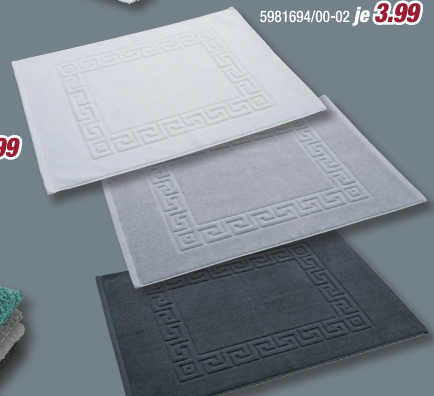

Waschhandschuh

ca. 15 x 21 cm
5993612/00-03 je **0,79**

je **2,99**

Handtuch
ca. 50 x 100 cm
5958509/00-02

Duschvorleger

ca. 50 x 70 cm
5981694/00-02 je **3,99**

Scheibengardinen 1 tlg.

in versch. Ausführungen und Größen