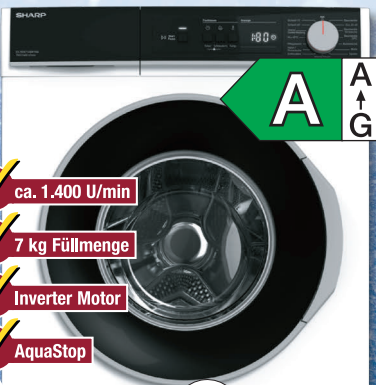

Waschvollautomat
ES-NFA714BW1NA-DE
B/H/T: ca. 60 x 85 x 53 cm
5995463/00

SHARP
Be Original.

A **A**
↑
G

- ✓ ca. 1.400 U/min
- ✓ 7 kg Füllmenge
- ✓ Inverter Motor
- ✓ AquaStop

LVP***
829.- - **63%**
299,99
oder ab 9 € mtl. Rate^{F1}

Waschvollautomat
TF-WM-2641T3
B/H/T: ca. 60 x 85 x 58 cm
6004100/00

TELEFUNKEN