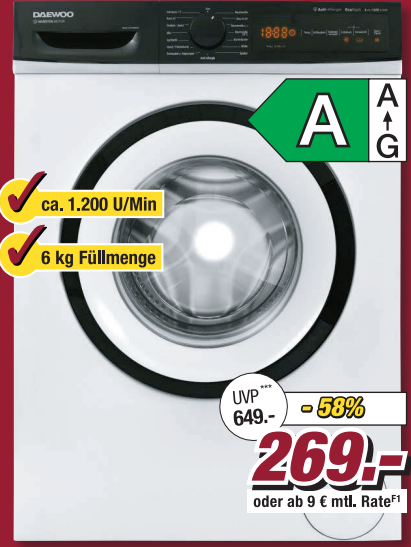

Washvollautomat

WM612T2TWB0DE
B/H/T: ca. 60 x 85 x 50 cm
6003957/00

✓ ca. 1.200 U/Min
✓ 6 kg Füllmenge

UVP***
649,- -58%
269,-
oder ab 9 € mtl. Rate¹

Deckenleuchte

P64361132 oder P64361106
Kunststoff weiß/schwarz oder
weiß/chrom, ø ca. 33 cm, LED,
max. 16 Watt
5995113/00-01