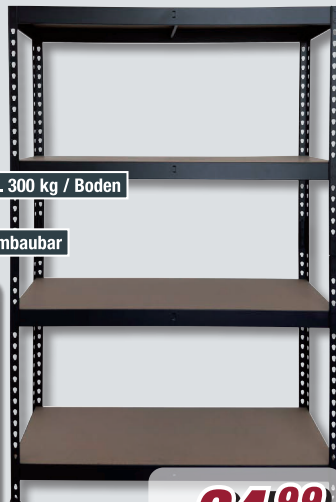

je **34,99**

Alle Maße sind ca.-Angaben. Abweichungen, Irrtümer und Liefermöglichkeiten sind vorbehalten. Angebote gültig nur solange der Vorrat reicht. Alle Abbildungen ohne Dekoration. Alle Filialpreise sind Abholpreise. Preisangaben inkl. gesetzl. MwSt. und zzgl. Versandkosten.

POCO Einrichtungsmärkte GmbH, Industriestraße 39 in 59192 Bergkamen