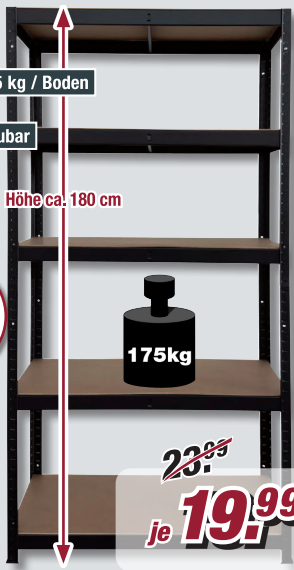

Schwerlaststeckregal

B/H/T: ca. 90 x 180 x 40 cm,

weiß oder schwarz

5996250/00, 5996228/00

✓ belastbar bis ca. 175 kg / Boden

✓ als Werkbank umbaubar

✓ 5 Böden

Höhe ca. 180 cm

175kg

~~23,99~~

je **19,99**