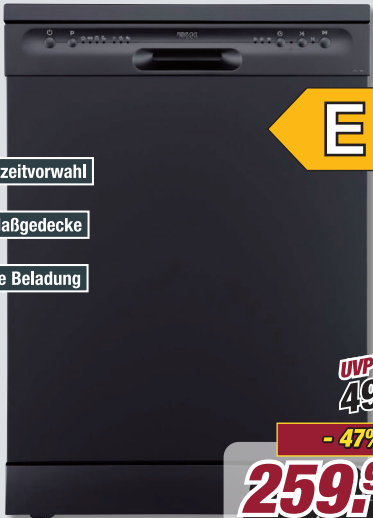

Geschirrspüler

GSP12-6EB

B/H/T: ca. 60 x 85 x 60 cm

5989814/01

PKM

E A
↑
G

- ✓ Startzeitvorwahl
- ✓ 12 Maßgedecke
- ✓ Halbe Beladung

UVP***
499.-

- 47%

259,99

Wir finanzieren gern!