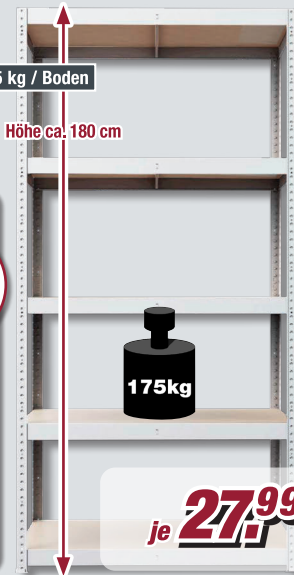

Schwerlaststeckregal

B/H/T: ca. 90 x 180 x 60 cm,

weiß oder schwarz

5996756/00, 5996757/00

✓ belastbar bis ca. 175 kg / Boden

✓ 5 Böden

Höhe ca. 180 cm

175kg

je **27,99**

Schwerlaststeckregal

B/H/T: ca. 120 x 180 x 45 cm,

schwarz oder weiß

5996251/00, 5996232/00

✓ belastbar bis ca. 300 kg / Boden

✓ als Werkbank umbaubar