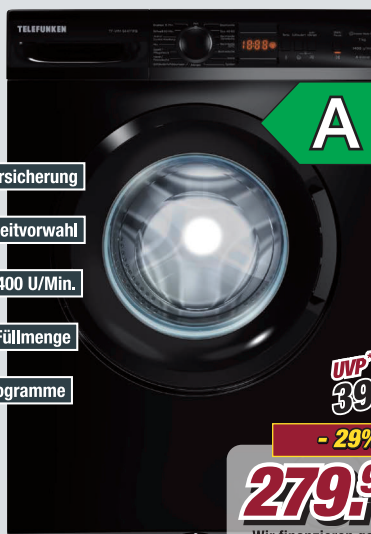

Washvollautomat

TF-WM-9441T1FB

B/H/T: ca. 60 x 85 x 53 cm

5998797/01

TELEFUNKEN

- ✓ Kindersicherung
- ✓ Startzeitvorwahl
- ✓ ca. 1.400 U/Min.
- ✓ 7 kg Füllmenge
- ✓ 15 Programme

A A ↑ G

UVP***
399,-

- 29%

279,-

Wir finanzieren gern!

Alle Maße sind ca.-Angaben. Abweichungen, Irrtümer und Liefermöglichkeiten sind vorbehalten. Angebote gültig nur solange der Vorrat reicht. Alle Abbildungen ohne Dekoration. Alle Filialpreise sind Abholpreise. Preisangaben inkl. gesetzl. MwSt. und zzgl. Versandkosten.

POCO Einrichtungsmärkte GmbH, Industriestraße 39 in 59192 Bergkamen