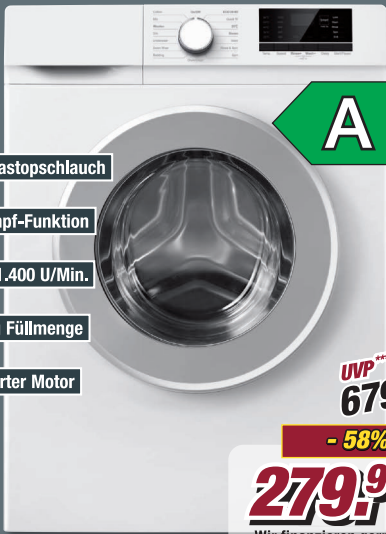

Washvollautomat

WA8-ES1415DAIPS

B/H/T: ca. 60 x 85 x 59 cm

5991872/00

PKM

- ✓ Aquastopschlauch
- ✓ Dampf-Funktion
- ✓ ca. 1.400 U/Min.
- ✓ 8 kg Füllmenge
- ✓ Inverter Motor

A A ↑ G

UVP***
679,-

- 58%

279,-

Wir finanzieren gern!