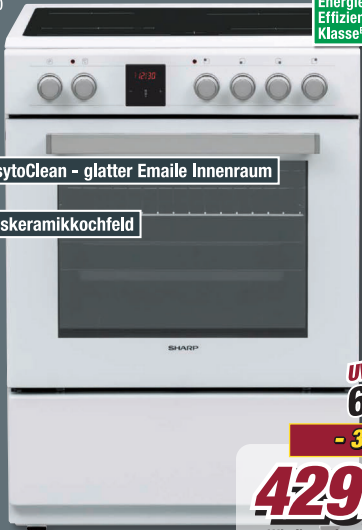

- ✓ EasytoClean - glatter Emaille Innenraum
- ✓ Glaskeramikkochfeld

UVP***
699.-

- 38%

429,99

Wir finanzieren gern!

Elektro-Standherd

GECS6C70WPA

B/H/T: ca. 60 x 85 x 60 cm

5992162/00

gorenje
Life Simplified

Energie-
Effizienz-
Klasse^{E1} **A**