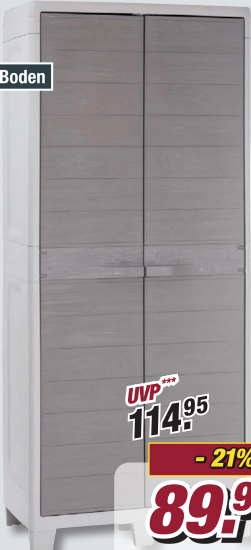

UVP ***
114.95

- 21%

89.99

Mülltrennungsschränk Idea

B/H/T: ca. 68 x 90 x 37 cm, 2 Türen,

Kunststoff, hellgrau oder mit farbigen Deckeln

5989680/00

✓ in weiteren Ausführungen erhältlich

✓ geeignet für 2x 110 l Säcke

✓ geeignet für 3x 110 l Säcke

3 Türen,
B/H/T: ca. 102 x 90 x 37 cm

5989684/00 **49.99**