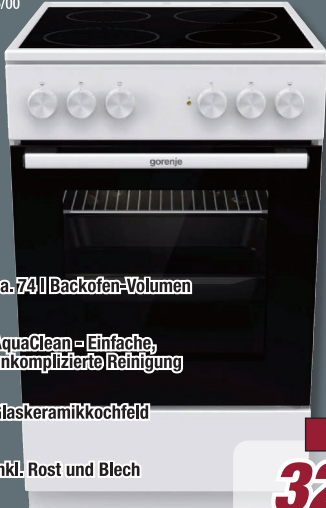

POCO Einrichtungsmärkte GmbH, Industriestraße 39 in 59192 Bergkamen

Stand-Elektroherd

GEC5A21WG

B/H/T: ca. 50 x 85 x 59 cm
5985805/00

gorenje
Life Simplified

Energie-
Effizienz-
Klasse* **A**

- ✓ ca. 74 l Backofen-Volumen
- ✓ AquaClean – Einfache, unkomplizierte Reinigung
- ✓ Glaskeramikkochfeld
- ✓ inkl. Rost und Blech
- ✓ Pizza-Funktion