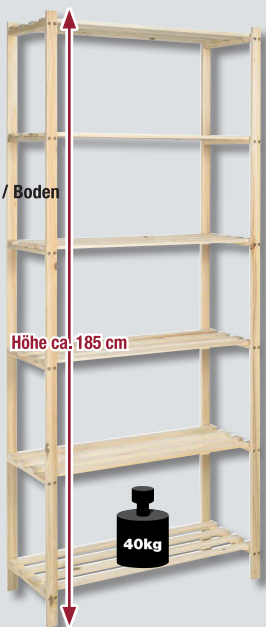

Holzregal

B/H/T: ca. 75 x
185 x 30 cm, Holz
natur
5992444/00

✓ belastbar bis ca. 40 kg / Boden

✓ 6 Böden