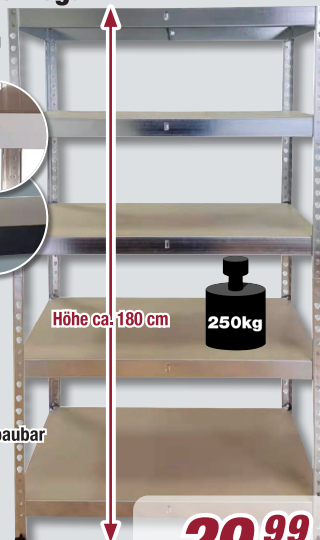

Schwerlaststeckregal

verzinkt, B/H/T:
ca. 90 x 180 x 45 cm
5950406/00, 5996229/00,
5996230/00

weiß

schwarz

✓ 5 Böden

✓ als Werkbank umbaubar

je **29.99**