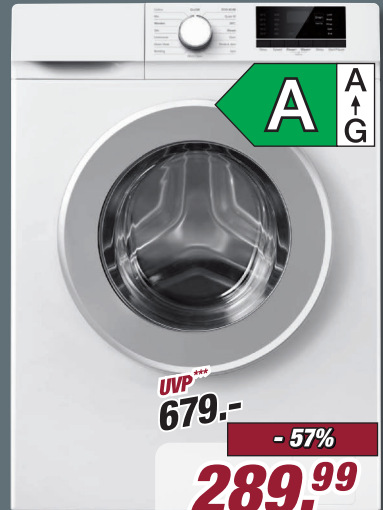

Waschvollautomat

WA8-ES1415DAIPS

B/H/T: ca. 60 x 85 x 59 cm

5991872/00

PKM

- ✓ Aquastop-schlauch
- ✓ Dampf-Funktion
- ✓ 8 kg Füllmenge
- ✓ Inverter Motor
- ✓ ca. 1.400 U/Min.

UVP***
679,-

- 57%

289,99

Wir finanzieren gern!

Alle Maße sind ca.-Angaben. Abweichungen, Irrtümer und Liefermöglichkeiten sind vorbehalten. Angebote gültig nur solange der Vorrat reicht. Alle Abbildungen ohne Dekoration. Alle Filialpreise sind Abholpreise. Preisangaben inkl. gesetzl. MwSt. und zzgl. Versandkosten.

POCO Einrichtungsmärkte GmbH, Industriestraße 39 in 59192 Bergkamen