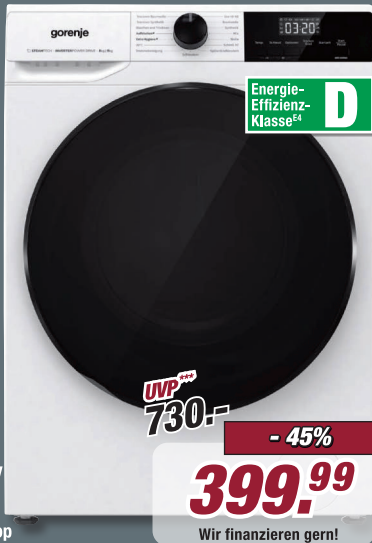

Waschtrockner

WD2A854ADPS/DE

B/H/T: ca. 60 x 85 x 54 cm

5970926/00

gorenje
Life Simplified