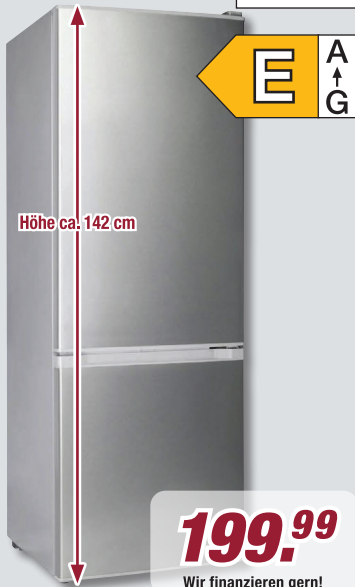

Kühl-/Gefrierkombi

KGK 142-154 ESI

B/H/T: ca. 52 x 142 x 48 cm,

Kühlen:

ca. 120 Liter,

Gefrieren:

ca. 34 Liter

6001492/00

POCO Line