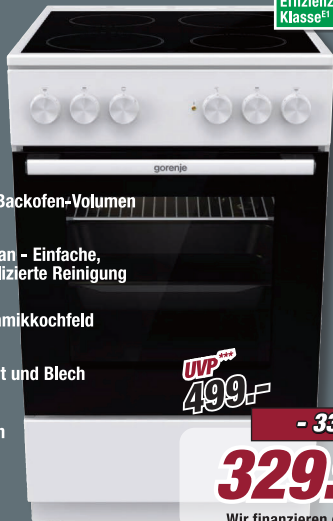

## Stand-Elektroherd

GEC5A21WG

B/H/T: ca. 50 x 85 x 59 cm

5985805/00

**gorenje**  
Life Simplified

Energie-  
Effizienz-  
Klasse<sup>Et</sup> **A**

- ✓ ca. 74 l Backofen-Volumen
- ✓ AquaClean - Einfache, unkomplizierte Reinigung
- ✓ Glaskeramikkochfeld
- ✓ inkl. Rost und Blech
- ✓ Pizza-Funktion

## Elektro-Standherd GEC5G670WPA

B/H/T: ca. 60 x 85 x 60 cm

5992162/00

Energie-  
Effizienz-  
Klasse<sup>Et</sup> **A**

- ✓ LED-Display
- ✓ GentleClose
- ✓ Garraum ca. 71 l
- ✓ AirFry-Funktion
- ✓ Pizza-Funktion
- ✓ inkl. Backblech, Fettwanne und Grillrost