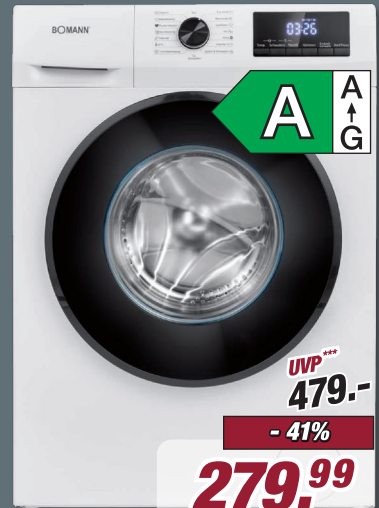

Waschvollautomat

WA7175

B/H/T: ca. 60 x 85 x 46,5 cm

6009846/00

BOMANN

- ✓ LED-Display
- ✓ 7 Kg Füllmenge
- ✓ Inverter-Motor
- ✓ ca. 1400U/Min

UVP***
479,-

- 41%

279,99

Wir finanzieren gern!