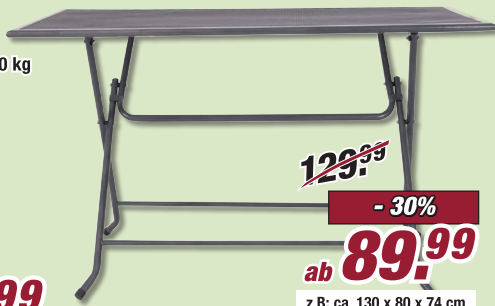

Set 179.99

oder ab 9 € mtl. Rate^{F1}

Stapelsessel

Metall, ca. 74 x 55 x 98 cm
5988417/00

✓ max. Belastbarkeit 110 kg

39,99

Klapptische aus Metall

ca. 80 x 80 x 74 cm
5989263/00 **ab 99,99 69,99**