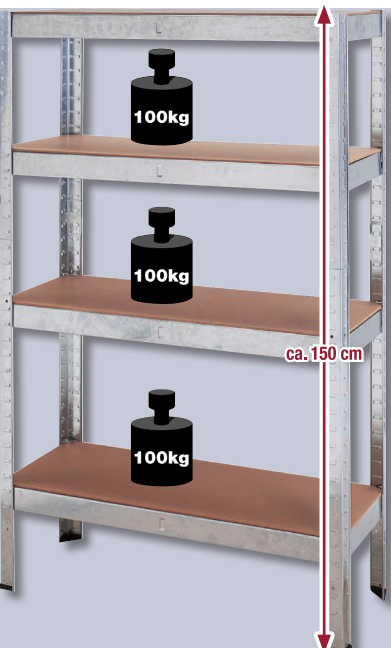

AM LAGER!
ab ca. **10.000** Artikel
sofort zum Mitnehmen!

14,99