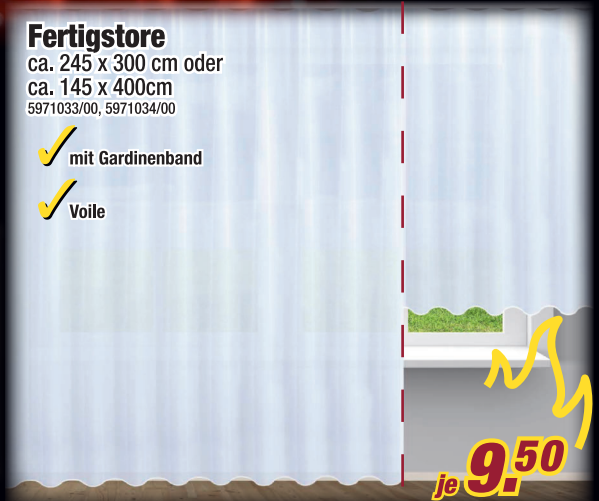

Fertigstore

ca. 245 x 300 cm oder
ca. 145 x 400 cm
5971033/00, 5971034/00

- ✓ mit Gardinenband
- ✓ Voile

Je **9,50**

Dekovorhänge

ca. 140x245 cm
(Stück=9,50€)

5051951/01 **je 19,-**

- ✓ Jacquard gemustert
- ✓ blickdicht

2er Pack

Je **15,-**

ca. 140 x 175 cm
5051952/01 - 02, 05 - 07
(Stück = 7,50€)