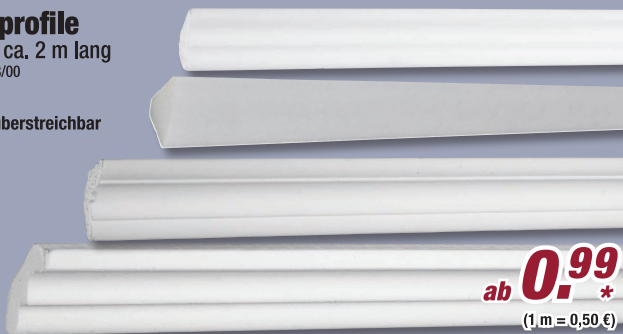

ab **0.99** *
(1 m = 0,50 €)

Schwerlaststeckregal
verzinkt,
B/H/T: ca. 75 x 150 x 30 cm
5944846/00

- ✓ belastbar bis ca. 100 kg / Boden
- ✓ weitere Farben online erhältlich
- ✓ als Werkbank umbaubar