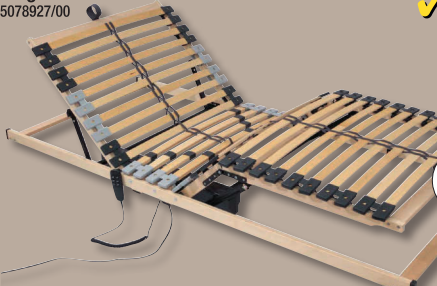

ohne Rahmen, Auflagen,
Deko und Bettschubkästen

Lattenrost
individuelle Härtegradeinstellung,
Liegefläche ca. 100 x 200 cm
5078927/00

- ✓ Kopf- und Fußteil verstellbar
- ✓ belastbar bis ca. 130 kg
- ✓ 28 Federholzleisten
- ✓ mit Motorantrieb