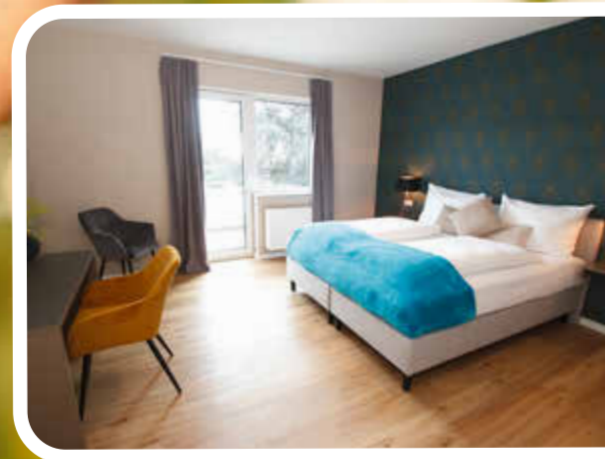

FOTOTAPETE HOLY MOUNTAIN

B/L: ca. 350x250 cm
Artikel-Nr. 5979919

MODE XENO

ca. 135x115x37 cm
I-Nr. 5099626

SCHLAFSOFA TURIN

B/H/T: ca. 240x74x95 cm
Artikel-Nr. 5105367

Unser POCO Reisehighlight:

Willkommen an der Südlichen Weinstraße

1. Amelie No.3 Hotel & Appartements
2. 2, 3, 4, 5 oder 7 Nächte inkl. Frühstück
   - 1 Flasche Wein zur Begrüßung
   - 7 Nächte schon ab € 399,- p.P.

**1 Nacht geschenkt: 5 Nächte bleiben,
nur 4 Nächte bezahlen!***

Termine: Februar 2025 - Dezember 2025

Jetzt QR-Code
scannen &
Reise buchen!

Online buchen: www.riw-touristik.de/POCO
Ihr Reisecode: POCOD125A-AMELIE3

Viele weitere Sonderangebote:
www.riw-touristik.de/POCO

p.P. ab
159.-
2 Nächte, Saison A,
im Studio DZ

RIW TOURISTIK seit 1984
Ihr Reisespezialist seit 40 Jahren.