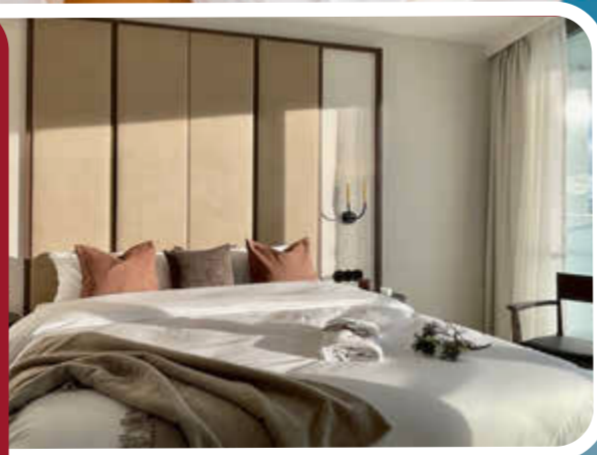

Wohnen wie Sie wollen

Reisen wie Sie träumen

Jetzt

POCO Reise

zum unschlagbarem
Preis buchen

Diese oder ähnliche Artikel finden
Sie in unseren 130 Märkten
oder auf www.poco.de.

SCHWINGSTUHL LAURINA

B/H/T: ca. 50x97x63 cm
Artikel-Nr. 5099037

KOMM
B/H/T:
Artike

Unser POCO Reisehighlight:

Luxus pur in Misdroy - Frühbucher

- Wave Misdroy Resort & Spa ★★★★★
- 3, 5 oder 7 Nächte inkl. Frühstück
- Luxus-Apartments (34-43 m²)
- Wellness- & SPA-Bereich mit beheiztem Außenpool

5% Sonderrabatt #)
für viele Reiseternine

Termine: Januar 2025 - Januar 2026

Jetzt QR-Code
scannen &
Reise buchen!

Online buchen: www.riw-touristik.de/POCO
Ihr Reisecode: POCOD125A-WAVE

POCO
REISEWELT

p.P. ab
199.-

3 Nächte, Saison
A, im Apartment
Parkseite

Persönliche Beratung & Buchung:
06128 / 740 81 60 (MO-SO: 8-22 Uhr)