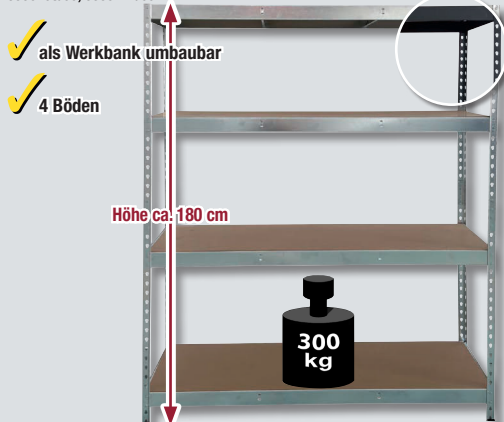

- ✓ als Werkbank umbaubar
- ✓ 4 Böden

je **44.99**

Alle Maße sind ca.-Angaben. Abweichungen, Irrtümer und Liefermöglichkeiten sind vorbehalten. Angebote gültig nur solange der Vorrat reicht. Alle Abbildungen ohne Dekoration. Alle Filialpreise sind Abholpreise. Preisangaben inkl. gesetzl. MwSt. und zzgl. Versandkosten.

POCO Einrichtungsmärkte GmbH, Industriestraße 39 in 59192 Bergkamen