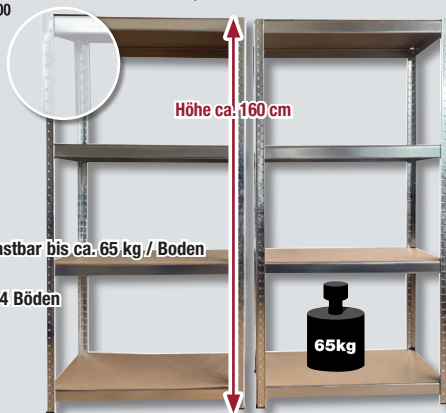

Schwerlaststeckregal 2er-Set

B/H/T: ca. 160 x 160 x 40 cm, verzinkt oder weiß
5972993/00

- ✓ belastbar bis ca. 65 kg / Boden
- ✓ 2 x 4 Böden

✓ als Werkbank umbaubar

je Set **24.99**