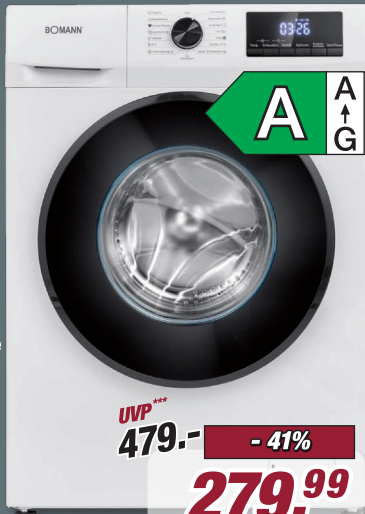

Waschvollautomat

WA7175

B/H/T: ca. 60 x 85 x 46,5 cm
6009846/00

BOMANN®

- ✓ 7 Kg Füllmenge
- ✓ Inverter-Motor
- ✓ ca. 1400U/Min
- ✓ LED-Display

UVP***
479,- **- 41%**
279,99

Wir finanzieren gern!