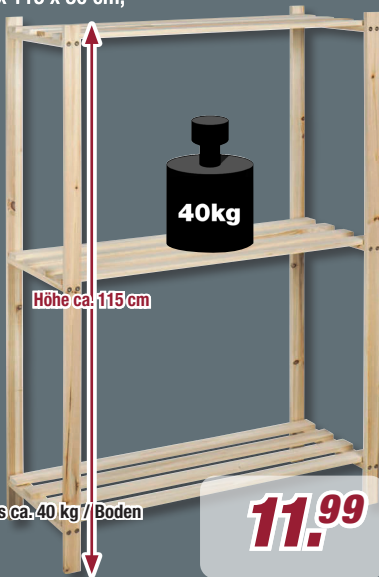

Holzregal

B/H/T: ca. 75 x 115 x 30 cm,
Holz natur
5992442/00

- ✓ belastbar bis ca. 40 kg / Boden
- ✓ 3 Böden

11.99