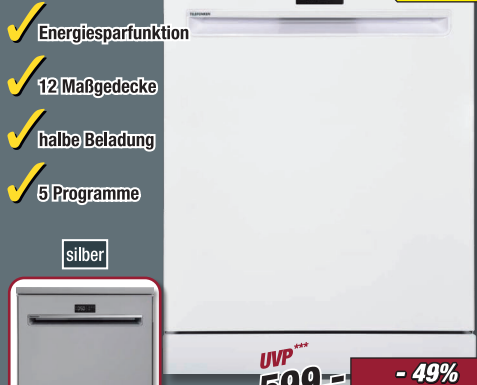

Geschirrspüler

TF-DW-6S25WD

B/H/T: ca. 60 x 85 x 60 cm,
weiß oder Silber
6003002/00-01

TELEFUNKEN®

- ✓ Energiesparfunktion
- ✓ 12 Maßgedecke
- ✓ halbe Beladung
- ✓ 5 Programme

silber