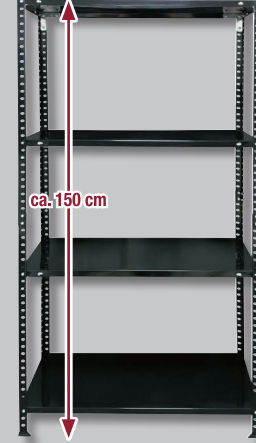

Schraubregal

B/H/T: ca. 150 x 75 x 30 cm,
weiß oder schwarz 6000227/01-02

✓ belastbar bis
ca. 30 kg / Boden