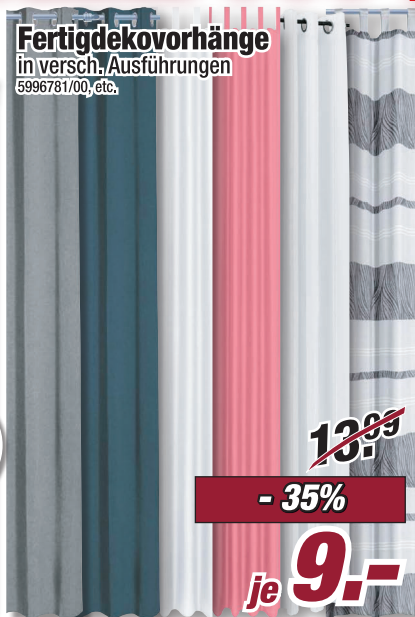

Fertigdekoverhänge

in versch. Ausführungen
5996781/00, etc.

~~13,99~~

- 35%

je **9,-**

Funktionsvorhänge

in versch. Ausführungen,
Verdunkelungs- und
Thermo - Qualität
5946928/00, 5950173/01

Verdunklungseffekt