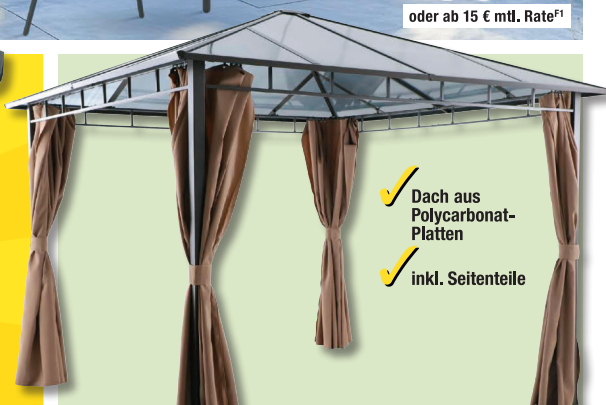

✓ Dach aus Polycarbonat-Platten

✓ inkl. Seitenteile

Pavillon

Stahl, Alu,
Polyester,
ca. 300 x 300 x 270 cm 6001472/00

399,99

oder ab 12 € mtl. Rate^{F1}