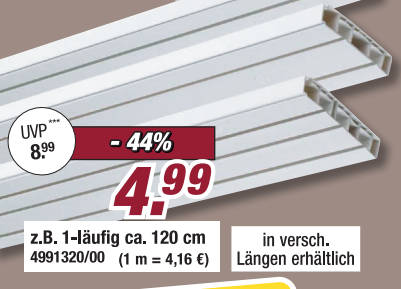

Gardinенleiste

PVC, 1-, 2- oder 3lfg.

LVP***
8,99

- 44%

4,99

z.B. 1-läufig ca. 120 cm
4991320/00 (1 m = 4,16 €)

in versch.
Längen erhältlich

APP geht's!
Jetzt POCO App laden und
Vorteile sichern!