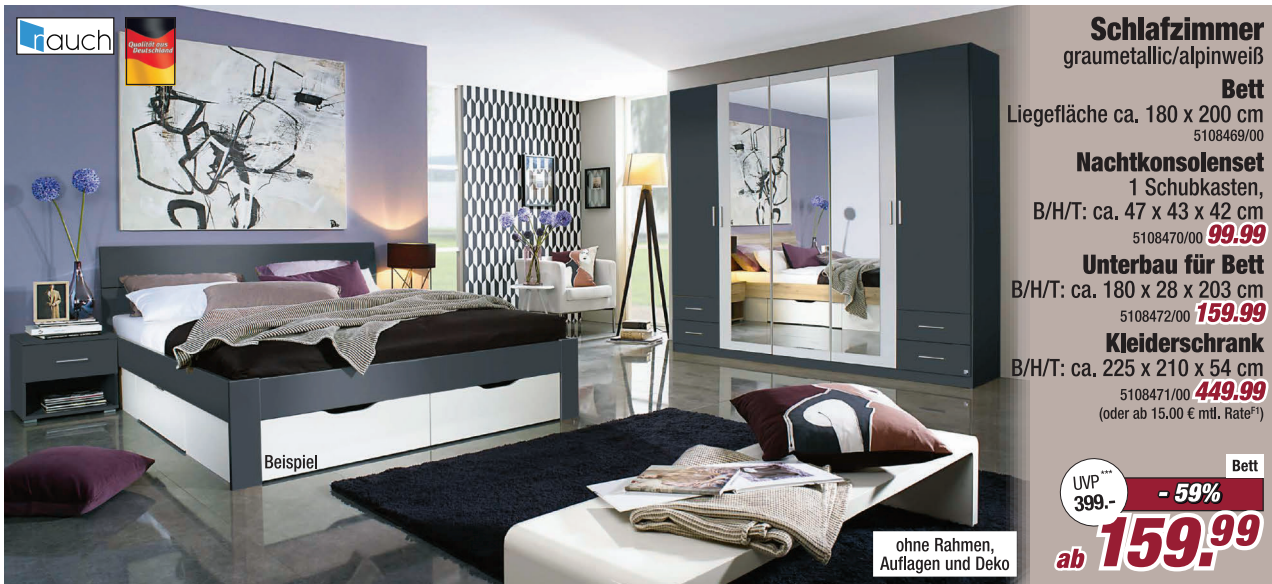

Schlafzimmer
graumetallic/alpinweiß

Bett
Liegefläche ca. 180 x 200 cm
5108469/00

Nachtkonsolenset
1 Schubkasten,
B/H/T: ca. 47 x 43 x 42 cm
5108470/00 **99.99**

Unterbau für Bett
B/H/T: ca. 180 x 28 x 203 cm
5108472/00 **159.99**

Kleiderschrank
B/H/T: ca. 225 x 210 x 54 cm
5108471/00 **449.99**
(oder ab 15.00 € mtl. Rate^{F1})

Bett
UVP^{***}
399.- **- 59%**
ab 159.99

ohne Rahmen,
Auflagen und Deko

Beispiel

Kleiderschrank

weiß, 2-türig, B/H/T:
ca. 81 x 176 x 50,8 cm
5100532/00

Modellbeispiel

Preisgleich auch
in Sonoma Eiche
Nachbildung und
graphit erhältlich
5100531/00, 5109080/00

UVP^{***}
135.-

- 41%

79.-