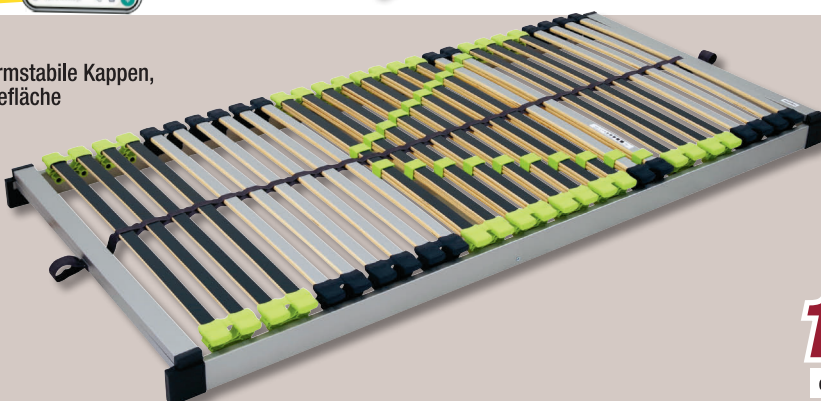

### Lattenrost

Lagerung der Leisten in formstabile Kappen,  
Härtegradeinstellung, Liegefläche  
ca. 90 x 200 cm  
5075371/00

- ✓ mit Härtegradeinstellung
- ✓ belastbar bis ca. 200 kg

**189,99**

oder ab 9 € mtl. Rate<sup>F1</sup>