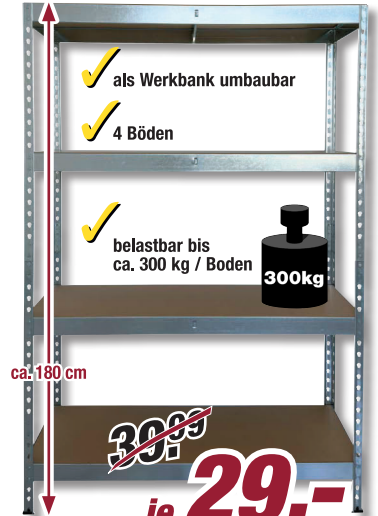

## XL-Schwerlaststeckregal

B/H/T: ca. 120 x 180 x 45 cm, verzinkt  
5952054/00

- ✓ als Werkbank umbaubar
- ✓ 4 Böden
- ✓ belastbar bis ca. 300 kg / Boden

ca. 180 cm  
~~39,99~~  
je **29.-**