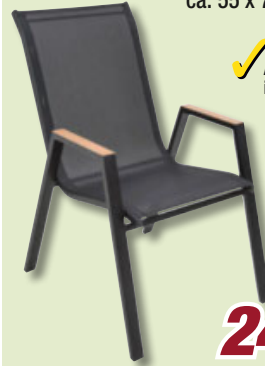

Kinder-Dreirad-Scooter

5990554/00

✓ Höhe einstellbar

~~24,99~~
je **19,-**

Gartenstuhl
Stahl, Polyrattan,
ca. 52 x 60 x 72 cm
5989021/00

14,99

Stapelsessel
ca. 62 x 58 x 79 cm
5989570/00

✓ Kunststoff in Holzoptik

UVP ***
29,99 - 33%
19,99

Stapelstuhl
Stahl, Textilene,
ca. 55 x 74 x 91 cm
6001584/00

✓ Armlehne in Holzoptik

24,99

Sessel
Stahl, Polyrattan,
ca. 56 x 66 x 93 cm
6001586/00

AM LAGER!
10.000 Artikel
Sofort zum Mitnehmen!