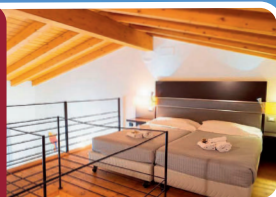

Wohnen wie Sie wollen

Reisen wie Sie träumen

Jetzt
**POCO
Reise**

zum unschlagbarem
Preis buchen

Diese oder ähnliche Artikel finden
Sie in unseren 130 Märkten
oder auf www.poco.de.

KOMMODE XENO
B/H/T: ca. 135x115x37 cm
Artikel-Nr. 5099626

SCHWINGSTUHL LAURINA
B/H/T: ca. 50x97x63 cm
Artikel-Nr. 5099037

Unser POCO Reisehighlight:

Den südlichen Gardasee entdecken

Hotel AHG Donna Silvia
Wellness & SPA ★★★★★

- 3, 4, 5 oder 7 Nächte inkl. Halbpension
- ideale Lage
- Begrüßungsgetränk & 1 Fl. Wein

Halbpension inkl. & 1 x Weinprobe

Termine: März 2025 - Dezember 2025

Jetzt QR-Code
scannen &
Reise buchen!

Online buchen: www.riv-touristik.de/POCO
Ihr Reisecode: POCOAF1525-DONNAS

POCO
REISEWELT

p.P. ab
499.-
7 Nächte, im DZ
Classic

Persönliche Beratung & Buchung:
06128 / 740 81 60 (Mo-SO: 8-22 Uhr)