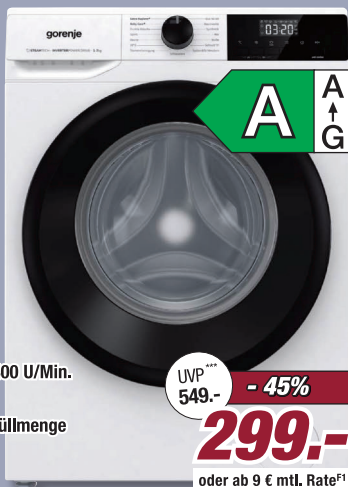

- ✓ ca. 1.400 U/Min.
- ✓ 7 kg Füllmenge

UVP***
549.- **- 45%**
299.-
oder ab 9 € mtl. Rate^{F1}

A ↑ **G**

Kühl-/Gefrierkombination
KGK186-315 C1X

Kühlteil:
ca. 219 Liter,
Gefrierteil:
ca. 96 Liter,
B/H/T: ca. 60 x
186 x 61 cm
5989896/00

- ✓ Türanschlag wechselbar
- ✓ 4-Sterne-Gefrierfach
- ✓ Inox Look

Höhe ca. 186 cm

299.-
oder ab 9 € mtl. Rate^{F1}

Kühl-/Gefrierkombination
RK418DPS4WD oder
RK418DPB4WD

Kühlteil:
ca. 197 Liter,
Gefrierteil:
ca. 71 Liter,
B/H/T: ca. 55 x
180 x 56 cm
5990580/00-01

- ✓ erhältlich in Inox oder schwarz
- ✓ inkl. Wasserspender
- ✓ 4-Sterne Gefrierteil

Höhe ca. 180 cm

UVP***
589.- **- 40%**
349.-
oder ab 12 € mtl. Rate^{F1}

Microfaser Bettwäsche
100 % Polyester,
ca. 80 x 80 cm, ca. 135 x 200 cm
5981691/12,31, 6000015/17-18

Dessinbeispiele mit Reißverschluss

je Set 5.-

Jersey oder Frottee-spannbettuch
52 % Baumwolle, 48 % Polyester,
in verschiedenen Größen
5995595/00-02

Farbbeispiele ~~4.99~~

- 39%

ab 3.-