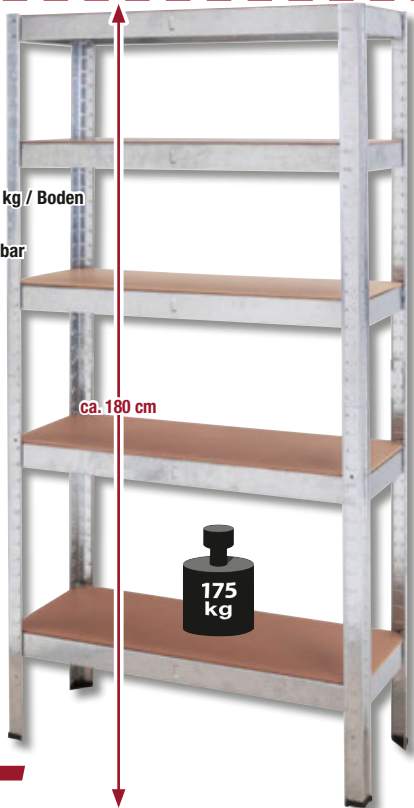

✓ Induktionsgeeignet
✓ mit Messskala

Besteckset

Edelstahl
5995468/00

✓ 60-teilig

Set **19,99**

Schwerlast- steckregal

verzinkt, B/H/T:
ca. 90 x 180 x 40 cm
5944847/00

✓ belastbar bis ca. 175 kg / Boden

✓ als Werkbank umbaubar

ca. 180 cm

175
kg

**HOT DEALS
JETZT SICHERN**

je **22,-**

Decken- und Wandweiß

10 Liter für ca. 60 m², weiß,
matt, für innen
5982727/00

✓ Lösemittel- und
Konservierungsmittelfrei