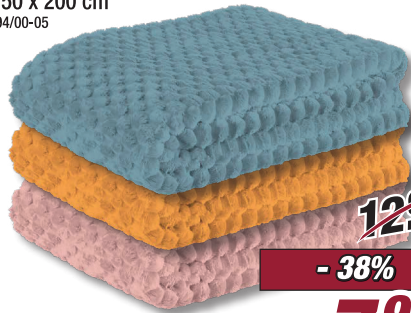

~~14.99~~ Bettwäsche
12.99

Dekokissen

100 % Polyester,
ca. 45 x 45 cm
5987895/00-05

je **6.-**

Wohndecke

100 % Polyester,
ca. 150 x 200 cm
5987894/00-05

~~12.99~~
- 38%
je **7.99**

Dekokissen