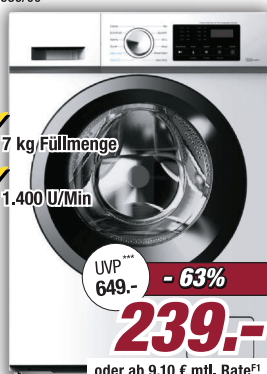

GTK85-93ES
ca. 93 Liter,
B/H/T: ca. 47 x
84 x 44 cm
5989956/00

POCO Line

✓ Türanschlagwechselbar

129.-

Waschmaschine

WA7-1412APO
B/H/T: ca.
60 x 85 x 44 cm
6012636/00

✓ 7 kg Füllmenge
✓ 1.400 U/Min

UVP***
649.-