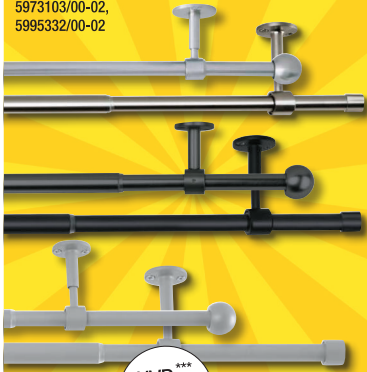

Verdunkelungsvorhänge

ca. 135x245 cm
5991353/01-03 je **15.-**

✓ mit Gardinenband

HOT DEALS!

je **9.-**

ca. 135 x 175 cm
5991352/01 - 03

Stilgarnituren

Metall, Ø 16/19 mm, ausziehbar
5973103/00-02, 5995332/00-02

UVP***
49.99 - 61%
je **19.-**

(1 m = 15,83 €)

in versch. Längen erhältlich

ca. 120 - 210 cm
5973103/00 - 02

Spannplisse Non Woven

auch in anderen Größen zu günstigen Preisen erhältlich

HOT DEALS!

je **7.-**