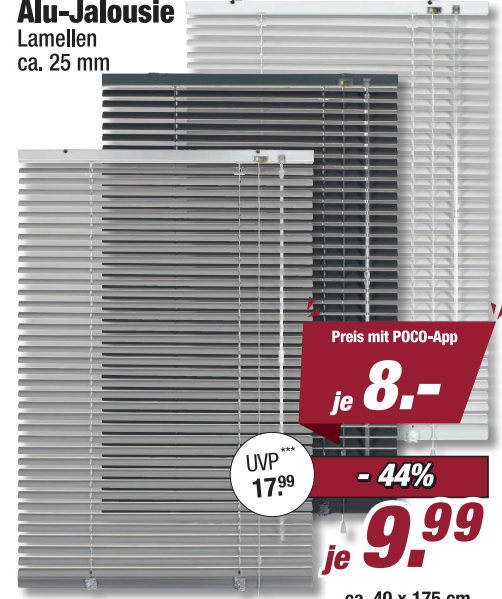

Alu-Jalousie

Lamellen

ca. 25 mm

Preis mit POCO-App

je **8.-**

UVP***
17.99

- 44%

je **9.99**

ca. 40 x 175 cm
5008123/00/01/05