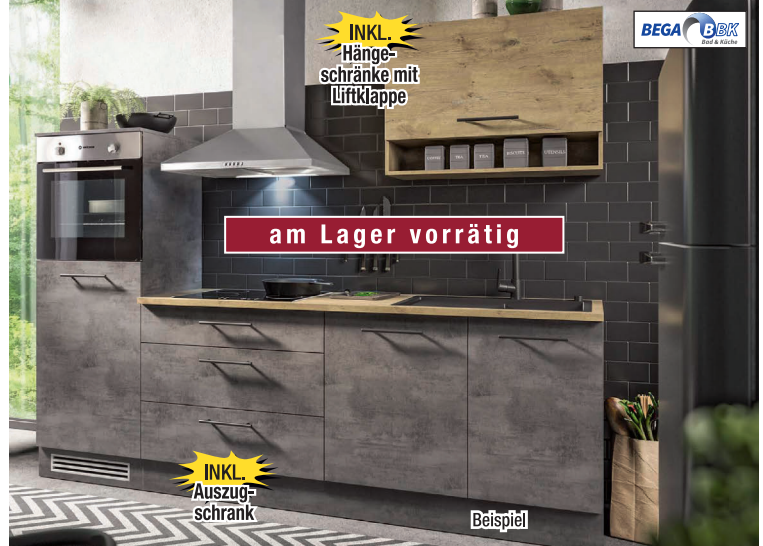

am Lager vorrätig

INKL.
Auszug-
schrank

Beispiel

Küchenblock

ca. 260 cm breit, Front: Chromix Anthrazit/Wild
Eiche Nachbildung, Korpus: Chromix Anthrazit,
E-Geräte, Armatur und Spüle gegen Mehrpreis

5098900/00

449.99 **

oder ab 14 € mtl. Rate^{F1}

Mit KI erstellt