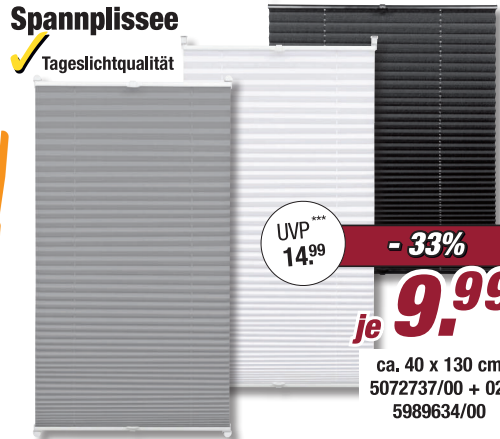

Spannplissee

✓ Tageslichtqualität

UVP***
14.99

- 33%

je **9.99**

ca. 40 x 130 cm
5072737/00 + 02,
5989634/00