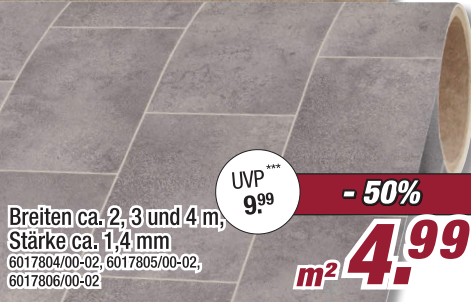

Vinylboden

Breiten ca. 2, 3 und 4 m,
Stärke ca. 1,4 mm
6017804/00-02, 6017805/00-02,
6017806/00-02

UVP***
9,99 - 50%

m² **4,99**