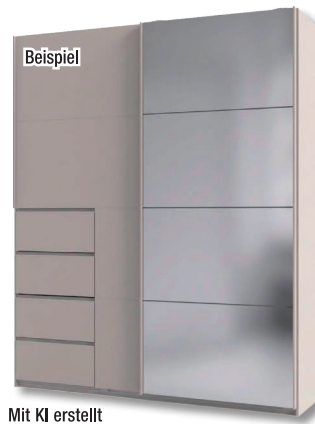

Schwebetürenschrack

kashmir, 2-türig,
B/H/T: ca. 180 x 208 x 64 cm
5112481/00

wimex
modern furniture

passender Passepartout-
traumen erhältlich
5112482/00 **139,99**

ab **599,99**

oder ab 17 € mtl. Rate^{F1}

Mit KI erstellt

Schwebetürenschrack

weiß/graphit, 3-türig, mit Spiegel,
B/H/T ca. 270 x 210 x 65 cm
5083241/00

wimex
modern furniture