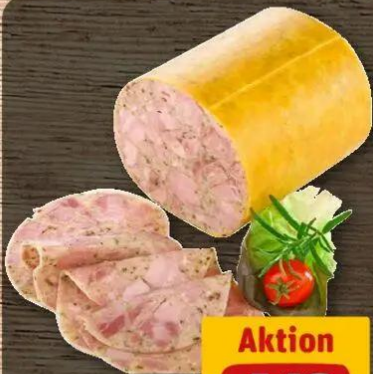

Aktion
2.22

Kalbssteak-Hüfte
je 100 g

Aktion
0.49

Dicke Rippe
vom Schwein,
je 100 g

Aktion
0.66

Kasseler
Stielkotelett
je 100 g

**Eigene
Herstellung**

Knaller
3.49

Kalbs-Filet-Spieß
mariniert,
je 100 g

**Eigene
Herstellung**

Aktion
1.29

Frischkäse-
zubereitung
„Cheesecake“
je 100 g

Nur an der Bedienungstheke erhältlich!

**KNALLER
AKTION**
0,99

Steinhaus
Kasseler Leberwurst
im Ring,
je 100 g