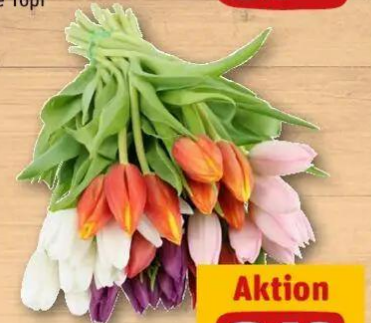

Tulpen¹
versch. Farben,
je Bund

Aktion

2.49

¹ Artikel sind nicht ständig im Sortiment. In fast allen Märkten erhältlich. Abbildung beispielhaft.
* Saisonbedingt nicht in allen Märkten unter REWE Regional verfügbar.