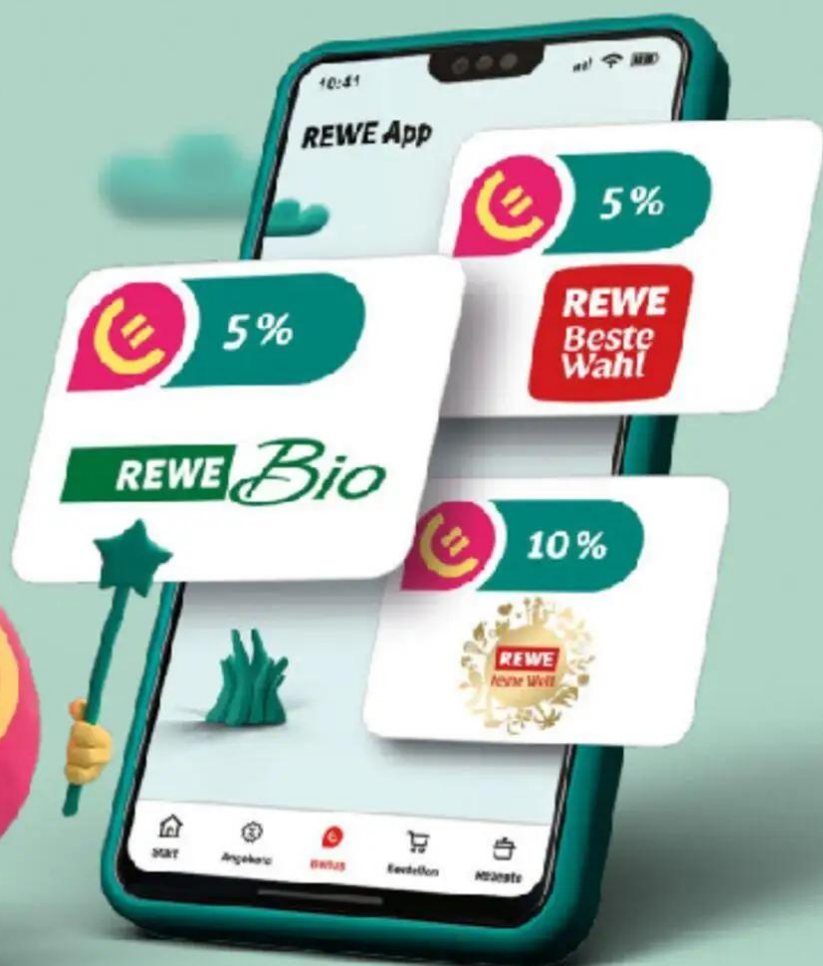

So funktioniert's:

Vor dem Einkauf **REWE App** downloaden und an **REWE Bonus** teilnehmen

Beim Kauf von Artikeln mit **Euro-Smiley** sammelst du **Bonus-Guthaben** in der REWE App

Scanne dazu einfach deine **REWE App** an der Kasse

Guthaben kannst du später jederzeit einlösen und sparen

Einfach teilnehmen, einkaufen,
Euros ansparen.

Jetzt gekennzeichnete Produkte im REWE Markt oder im REWE Onlineshop erwerben, mit der REWE App Bonus-Guthaben erhalten und beim nächsten Einkauf einlösen. Höhe des Bonus-Guthabens pro Produkt variiert je nach Programmnutzung und kann pro Produkt auch im Card-Bereich liegen. Eine Auszahlung des Guthabens ist nicht möglich. Weitere Infos unter www.rewe.de/bonus oder in der REWE App.

Jetzt in die
REWE App

Laden im
App Store

JETZT BEI
Google Play

REWE Bonus 

**Der Wunsch-Coupon:
Euros nach deinem
Geschmack!**

-  Sammle Bonus-Guthaben auf **alle Produkte einer REWE Marke deiner Wahl**
-  Jede Woche frei wählbar in der REWE App
-  Wunsch-Coupon **beliebig oft nutzen**

Noch mehr sammeln mit Bonus-Aktionen!

Als Bonus-Kunde profitierst du von **exklusiven Vorteilen**: Jede Woche kannst du Bonus-Guthaben sammeln.

Einfach **REWE App** an der Kasse scannen, **ohne Aktivierung!**