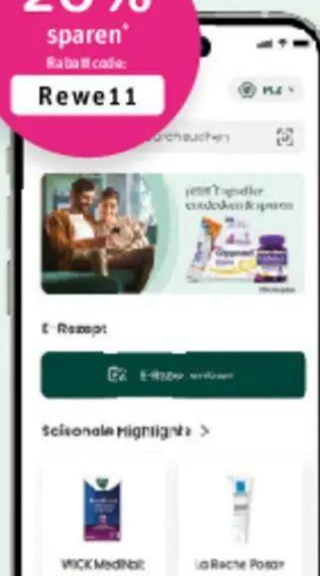

Aktion

7,99

Das DocMorris Angebot für REWE Kunden: 20% Rabatt* auf die erste App-Bestellung

20%
sparen*

Rabattcode:

Rewe11

DocMorris Alle Vorteile der App:

- ✓ Einfach E-Rezept mit der Krankenkassenskarte einlösen
- ✓ Exklusive Sonderangebote & Extra-Punkte
- ✓ Immer informiert dank Push-Nachrichten

Jetzt DocMorris App downloaden

Produktvielfalt bei DocMorris

In unserem Sortiment
passende Produkte finden
und Rabatt* auf die erste
App-Bestellung sichern.

*Mit dem Rabattcode erhalten Sie vom 10.03. bis 16.03.2025 einmalig ab 39€ Mindestbestellwert und bis zu einem Maximalbestellwert von 150€ 20% Rabatt auf nicht verschreibungspflichtige Produkte (ausgenommen Säuglingsnahrung) bei Ihrer ersten Bestellung über die DocMorris App. Nicht kombinierbar mit anderen Aktionen oder Preisvorteilen. Nicht anwendbar auf Sonderpreise, exklusive Drittanbieteraktionen und Sammelbestellungen. Für die Prüfung der Gültigkeit des Gutscheins müssen Sie sich in Ihr Kundenkonto einloggen.