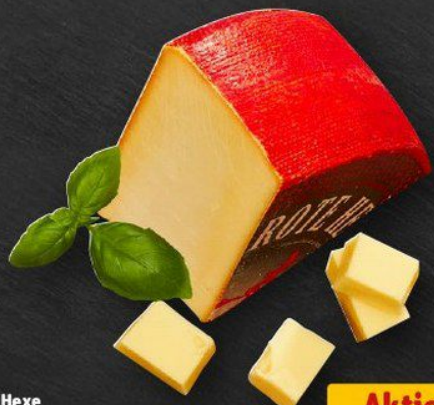

Grünländer
Schnittkäse, versch.
Sorten, 48% Fett i.Tr.,
je 100 g

Aktion
1,29

Rote Hexe
Schweizer Schnittkäse
aus Rohmilch, 5 Monate
gereift, zart-schmelzend und
fein-würzig, 55% Fett i.Tr.,
je 100 g

Aktion
2,49