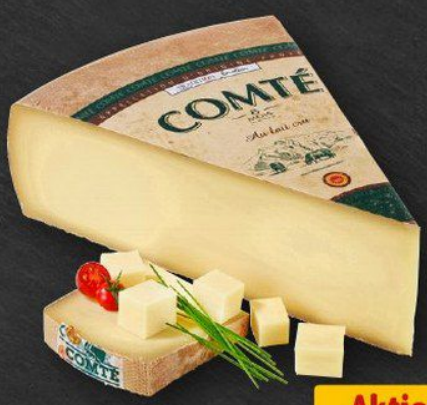

Wiesbauer
Kümmelbraten
je 100 g

Aktion

1.99

REWE Hausmarke
Leberwurst mit
Kalbfleisch
je 100 g

Aktion
0,99

**Toggenburger
Sonntagskäse**
6 Monate
gereift, kräftig-
würzig im
Geschmack,
49% Fett i.Tr.,
je 100 g

Aktion
1,69

**Kitzbüheler
Bergkäse**
Österreichischer
Hartkäse, 4 Monate
gereift, würzig-kräftig im
Geschmack, 45% Fett i.Tr.,
je 100 g

Aktion
1,79

**Holländischer
Gouda**
Schnittkäse,
48% Fett i.Tr.,
je 100 g am St.

Aktion
0,89

**Appenzeller
mild-würzig**
Schweizer Hartkäse aus Rohmilch,
3-4 Monate gereift, 48% Fett i.Tr.,
je 100 g

Aktion
1,99

Comté
Französischer
Hartkäse, 8 Monate
gereift, 50% Fett i.Tr.,
je 100 g

Aktion
2,49

Grünländer
Schnittkäse, versch.
Sorten, 48% Fett i.Tr.,
je 100 g

Aktion
1,29

Rote Hexe
Schweizer Schnittkäse
aus Rohmilch, 5 Monate
gereift, zart-schmelzend und
fein-würzig, 55% Fett i.Tr.,
je 100 g

Aktion
2,49