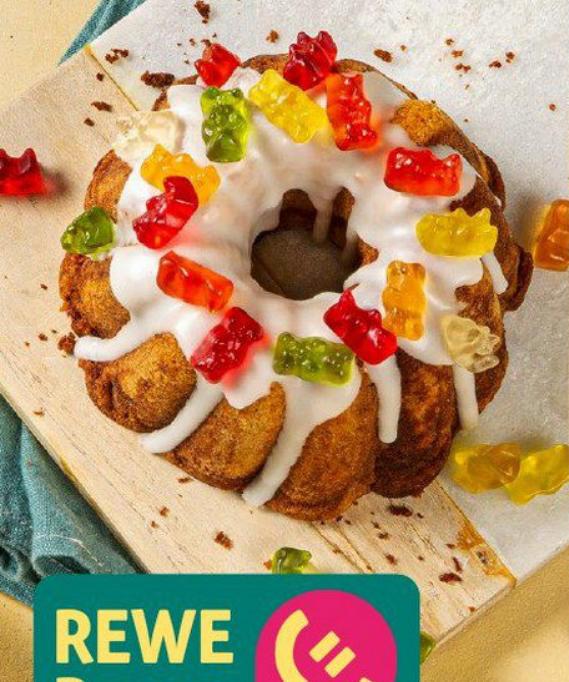

**KNALLER
AKTION**
0,79

**Haribo
Goldbären oder
Color-Rado**
je 175-g-Btl.
(1 kg = 4.51)

**REWE
Bonus**

**0,10 €
Bonus**

**Funny-frisch
Ofen Chips**
Paprika,
je 125-g-Btl.
(1 kg = 10.32)
oder Chipsfrisch
ungarisch,
je 150-g-Btl.
(1 kg = 8.60)

Aktion

1,29

**Kinder
Cards**
je 5 x 25,6-g-Pckg.
(1 kg = 17.89)
oder Duo
je 12 x 12,5-g-St.
(1 kg = 15.27)

Aktion

2,29

**Nestlé
Kit Kat**
je 4 x 41,5-g-Pckg.
(1 kg = 10.78)

Aktion

1,79

**Lorenz
Erdnuß Locken
Classic,**
je 175-g-Btl.
(1 kg = 6.80)
oder Saltlets Sticks
versch. Sorten,
je 250-g-Pckg.
(1 kg = 4.76)

Aktion

1,19

**Merci
Finest Selection**
versch. Sorten,
je 250-g-Pckg.
(1 kg = 11.16)

Aktion

2,79

**Bahlsen
Pick Up!**
versch. Sorten,
je 5 x 28-g-Pckg.
(1 kg = 12.79)

Aktion

1,79

**Bahlsen
Comtess Kuchen**
versch. Sorten,
je 350-g-Pckg.
(1 kg = 5.11)

Aktion

1,79

**Nescafé
Gold**
löslicher
Bohnenkaffee,
je 200-g-Glas
(1 kg = 39.95)

Aktion

7,99

**Melitta
Bella Crema**
versch. Sorten,
ganze Bohnen,
je 1000-g-Btl.

Aktion

13,99