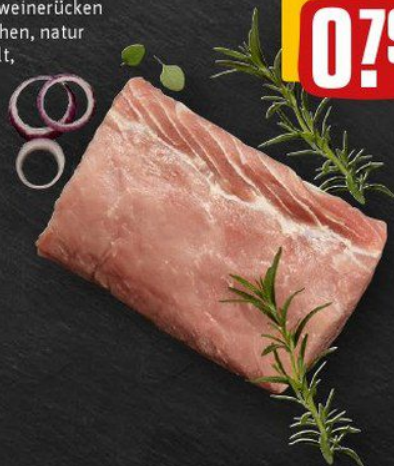

Schweine-Nackensteaks
versch. mariniert, besonders saftig, grillfertig vorbereitet, je 100 g

Aktion
0.89

REWE Feine Welt Maishähnchen
SB-verpackt, je 1 kg

haltungsform.de
1 2 3 4 5

Aktion
6.99

Frischer Schweinerückenbraten
zarter Schweinerücken ohne Knochen, natur oder gefüllt, je 100 g