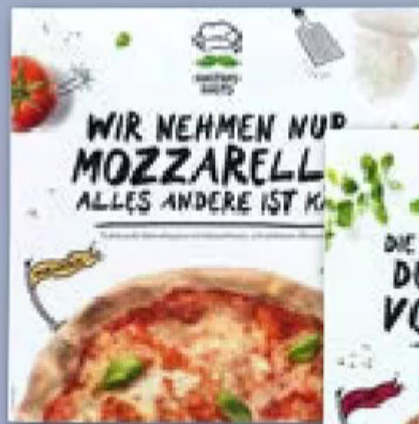

Knaller

2.22

**REWE
Bonus**

 **0,30 €**
Bonus

**Matthews
Hähnchen
Filetstreifen**
Klassik,
je 125-g-Pckg.
(1 kg = 20.72)
**oder
Hähnchenbrust
Filetstücke**
Paprika,
je 150-g-Pckg.
(1 kg = 17.27)

Knaller

2.59