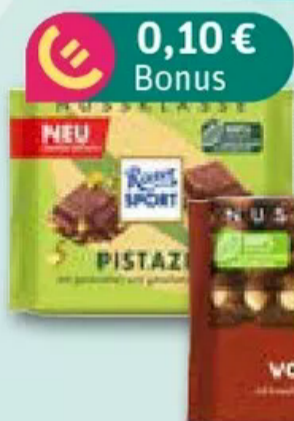

**Erasco
Eintopf**
versch. Sorten,
je 800-g-Dose
(1 kg = 2.49)

Knaller
1.99

Pepsi
versch. Sorten,
koffeinhaltig,
je 1,25-l-Fl.
(1 l = 0.70)
zzgl. 0.25 Pfand

Knaller
0.88

Wöchentlich neue Bonus-Aktionen!

Einfach Handy an der Kasse scannen, um von unseren Bonus-Aktionen zu profitieren.

Artikel beispielhaft

0,10 € Bonus

Ritter Sport Schokolade Nussklasse
versch. Sorten,
je 100-g-Tafel
(1 kg = 16.90)

Knaller
1.69

0,20 € Bonus

Herta Finesse Aufschnitt
versch. Sorten,
je 100-g-Pckg.
(1 kg = 15.90)