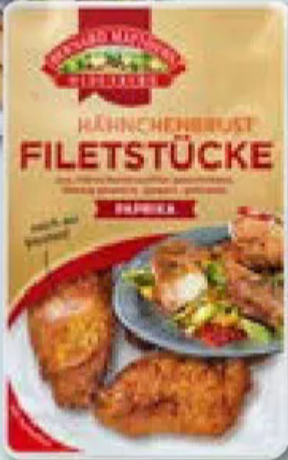

0,20 €
Bonus

**Dr. Oetker
Pizza Tradizionale
Salame Romano**
tiefgefroren,
je 385-g-Pckg. (1 kg = 5.77)
**oder Die Ofenfrische
Vier Käse**
tiefgefroren,
je 410-g-Pckg. (1 kg = 5.41)

Knaller

2.22

**REWE
Bonus**

0,30 €
Bonus

**Matthews
Hähnchen
Filetstreifen**
Klassik,
je 125-g-Pckg.
(1 kg = 20.72)
**oder
Hähnchenbrust
Filetstücke**
Paprika,
je 150-g-Pckg.
(1 kg = 17.27)

Knaller

2.59