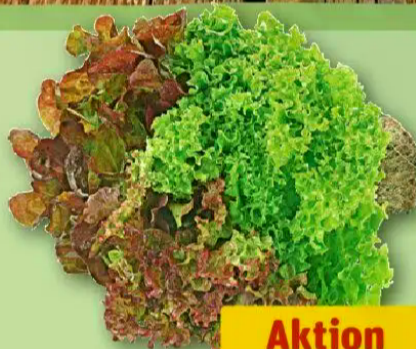

Knaller

1.79

REWE Bio

Deutschland:
**Gelbe Bio
Speisezwiebeln**
Kl. II,
je 750-g-Netz
(1 kg = 1.48)

Aktion

1.11

Niederlande:
Wurzelsalat
»Salattrio«,
je St.

Aktion