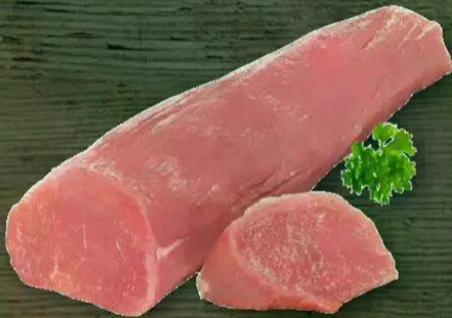

Aktion

1.49

**Deutsche See
Crevetten**
mit Cocktail Dip,
je 140-g-Schale
(1 kg = 24.93)

Aktion

3.49

Schweine-Filet
je 1 kg

Aktion

8.80