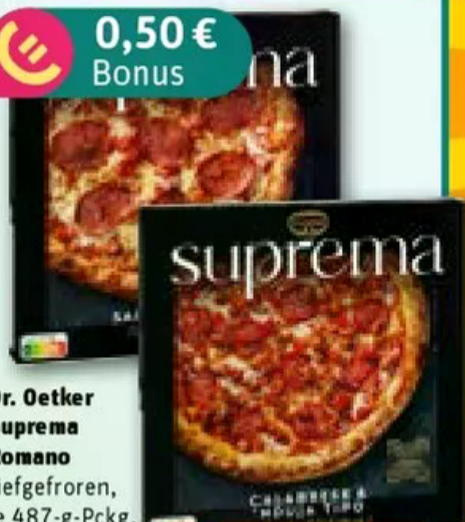

 0,40 €
Bonus

**REWE to go
Sweet Ananas
Ananaswürfel**
je 200-g-Schale

 0,30 €
Bonus

**Stork
Nimm 2 Soft**
versch. Sorten,
je 345-g-Btl.

 2,20 €
Bonus

**Magnum
Crackables Pistachio
oder Almond**
je 440-ml-Becher
oder Almond
je 6 x 100-ml-Pckg.

 5,00 €
Bonus

**Coca-Cola,
Fanta, Sprite
oder Mezzo Mix**
versch. Sorten,
teilw. koffeinhaltig,
je 12 x 1-l-Fl.-Kasten
zzgl. 3.30 Pfand

Preisinformationen zu den einzelnen Artikeln findest du im Markt.

+++ Zugreifen und sparen, sparen, sparen +++

**REWE
Bonus**

0,50 €
Bonus

**Dr. Oetker
Suprema
Romano**
tiefgefroren,
je 487-g-Pckg.
(1 kg = 9.12)
**oder Suprema
Calabrese**
tiefgefroren,
je 520-g-Pckg.
(1 kg = 8.54)

Knaller

4.44

0,20 €
Bonus

**Bifi
Mini-Salami Original**
je 6 x 20-g-Pckg.
(1 kg = 16.58)
oder Roll Original
je 3 x 45-g-Pckg.
(1 kg = 14.74)