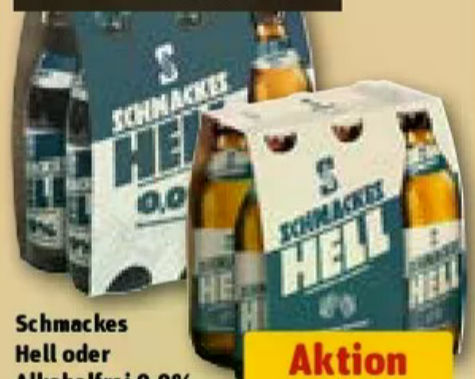

Pilsner Urquell
je 20 x
0,5-l-Fl.-Kasten
(1 l = 1.50)
zzgl. 3.10 Pfand

Aktion

14.99

Exklusiv bei REWE

Schmackes Hell oder Alkoholfrei 0,0%
versch. Sorten,
je 6 x 0,33-l-Fl.-
Sixpack (1 l = 1.76)
zzgl. 0.48 Pfand