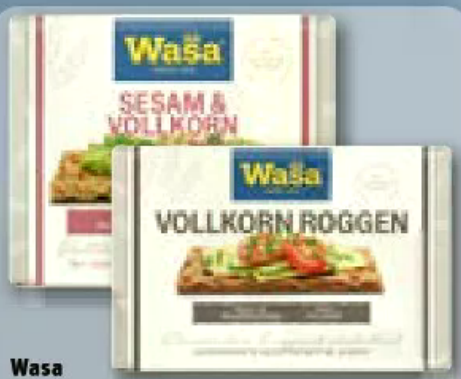

**Alpenhain
Obazda klassisch
oder Camembert
Creme**
je 125-g-Pckg.
(1 kg = 11.92)

**Aktion
1.49**

**Steinhaus
Krakauer oder
Krakauer mit Käse**
über Buchenholz
geräuchert,
je 500-g-Pckg.
(1 kg = 8.88)

**Aktion
4.44**