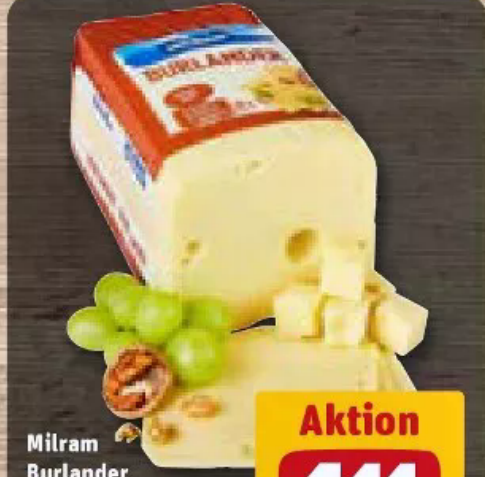

Aktion
1.39

STROHWOHL
 Fleischrotwurst oder
 Zungenrotwurst
 je 100 g

Aktion
1.59

Bille
 Geflügelsalami
 versch. Sorten,
 je 100 g

Aktion
1.49

Tannenhof
 Gekochtes Mett
 in Gelee
 je 100 g

Aktion
1.29

Grünländer
 mild & nussig
 Schnittkäse,
 48% Fett i.Tr.,
 je 100 g

Aktion
1.19

Milram
 Burlander
 Schnittkäse,
 45% Fett i.Tr.,
 je 100 g

Aktion
1.11

Bettine
 Ziegenkäse
 holl. Frisch- oder
 Weichkäse,
 versch. Sorten,
 je 100 g

Aktion
1.79

**KNALLER
AKTION**
1.49

**Leerdammer
Käsescheiben**
versch. Sorten,
je 140-g-Pckg.
(1 kg = 10.64)