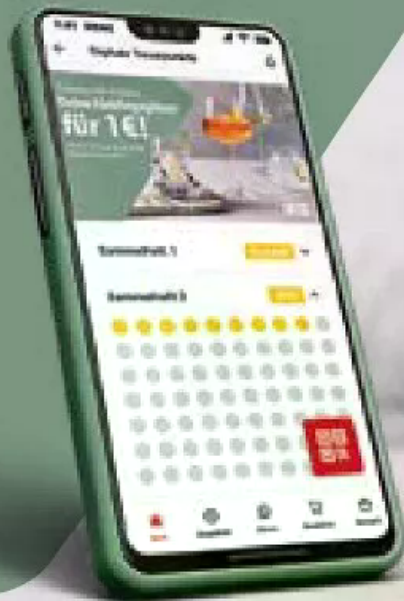

Aktion
2.49

**Bresso
Pflanzlich**
Kräuter aus der
Provence,
je 140-g-Becher
(1 kg = 14.21)

Aktion
1.99

Deine Treuepunkt-Aktion nur in der REWE App!

Bis zum 16.05.2026 digitale Treuepunkte sammeln und bis zum 30.05.2026 einlösen.

Jede Prämie für **1€!***

SCHOTT
ZWIESEL

Made in Germany

Jetzt digital sammeln & einlösen

Mehr Informationen unter [rewe.de/treuepunkte](https://www.rewe.de/treuepunkte)

*Voraussetzung ist ein Kundenkonto für die REWE App. Nicht beim REWE Lieferservice. Kund:innen erhalten den vergünstigten Preis dafür, dass sie in der App Treuepunkte sammeln und REWE den Erfolg der Treuepunkt-Aktionen auswerten kann.

Connecting your world.

Inkl. **10€***
Start-
guthaben

PREPAID IM BESTEN 5G-NETZ

- Mit MagentaMobil Prepaid M unverbrauchtes Datenvolumen weiter nutzen*
- Ohne Vertragsbindung

Laut connect Mobilfunk-netztest, Heft 01/2026