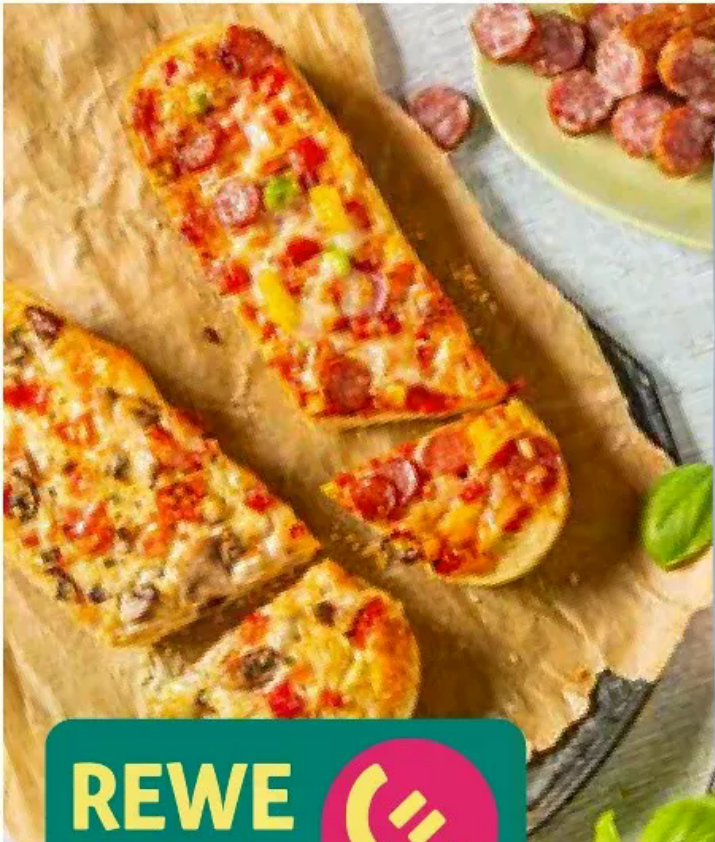

**KNALLER
AKTION**
1.39

**Dr. Oetker
Bistro Baguette**
versch. Sorten,
tiefgefroren,
je 250-g-Pckg.
(1 kg = 5.56)