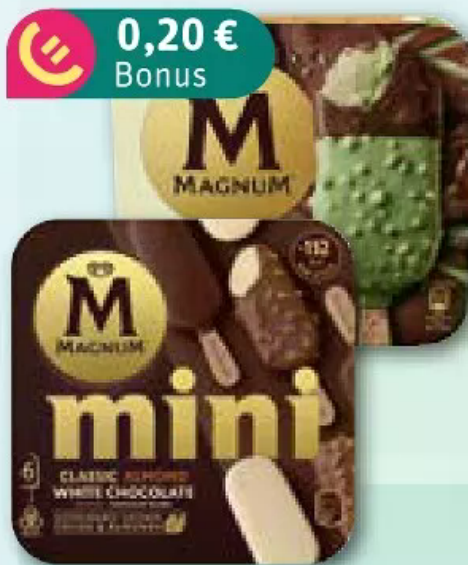

Wöchentlich neue Bonus-Aktionen!

Einfach Handy an der Kasse scannen, um von unseren Bonus-Aktionen zu profitieren.

Artikel beispielhaft

0,10 € Bonus

Mirram Gewürzquark
versch. Sorten,
je 185-g-Becher
(1 kg = 5.35)

Knaller
0,99

0,20 € Bonus

Magnum La Pistache
je 270-ml-Pckg.
(1 l = 11.07)
oder Mini Mix Classic,
Almond, White
je 330-ml-Pckg.
(1 l = 9.06)

Aktion
2,99

0,20 € Bonus

Kinder Maxi King
je 3 x 35-g-Pckg. (1 kg = 14.19)
oder Pingu
je 4 x 30-g-Pckg. (1 kg = 12.42)
oder Milchschnitte
je 5 x 28-g-Pckg. (1 kg = 10.64)

Knaller
1,49

0,10 € Bonus

Coca-Cola
versch. Sorten,
teilw.
koffeinhaltig,
je 2-l-Fl.
(1 l = 0.80)
zzgl. 0.25 Pfand

Aktion
1,59

0,20 € Bonus

Funny-frisch Jumpys oder Pom-Bär
je 75-g-Btl.
(1 kg = 15.87)

Aktion
1,19

REWE Bonus

Sichere dir 20% Bonus auf Blattsalate*

*Coupon gültig vom 26.04.-02.05.2026. Voraussetzungen sind eine Registrierung im REWE Kundenkonto sowie die Anmeldung zu REWE Bonus. Nutzungsbedingungen siehe www.rewe.de/service/nutzungsbedingungen.