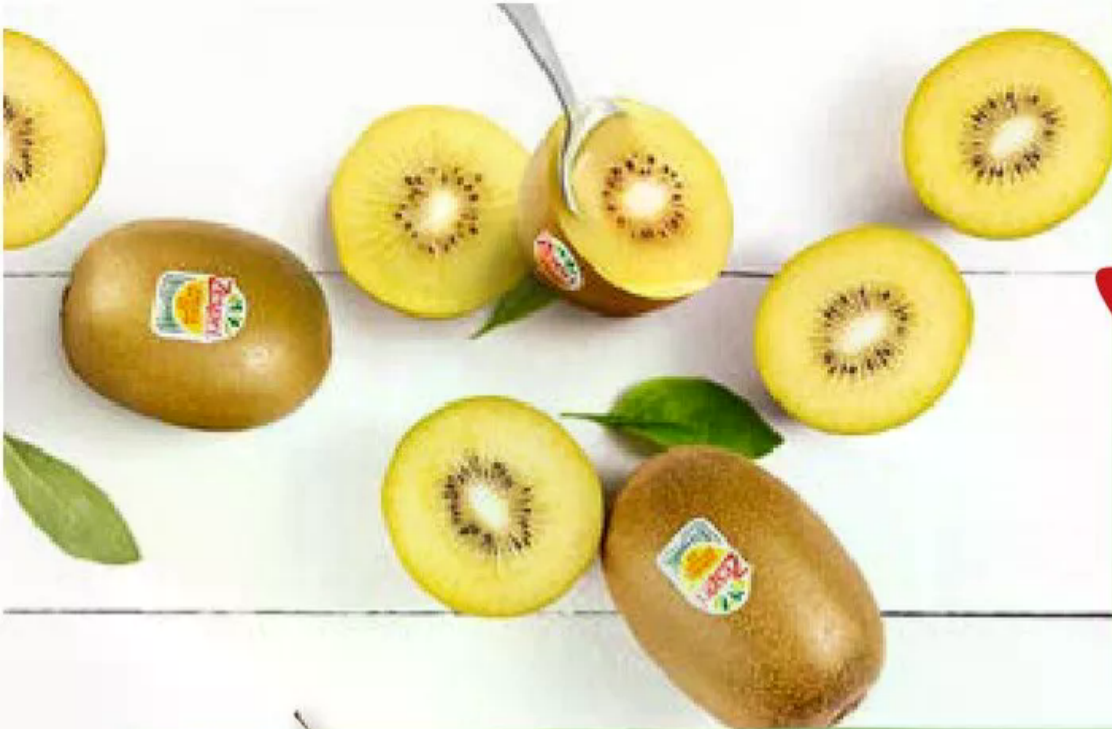

**KNALLER
AKTION**

0,65

Neuseeland:
**Zespri
SunGold Kiwi**
Kl. I,
je St.

REWE Beste Wahl

Südafrika/Chile/
Argentinien:
Grüne Tafelbirnen
»Abate Fetel«, Kl. I,
je 1 kg

Aktion
2,99

Naturland

REWE Bio
Deutschland:
Rote Bio Tafeläpfel
Sorte: siehe Etikett,
Kl. I,
je 550-g-Schale
(1 kg = 3.62)

Aktion
1,99

Valensina

Spanien:
Saftorangen
Sorte: siehe Etikett,
Kl. I,
je 1,5-kg-Netz
(1 kg = 1.99)

Aktion
2,99

**Schale zum Verzehr
geeignet**

REWE Beste Wahl

Spanien:
Zitronen
»Verna«, Kl. I,
je St.

Aktion
0,79

Costa Rica:
Cantaloupemelone
Kl. I,
je 1 kg

Aktion
1,99

Soyabohnenkerne
je 200-g-Schale
(1 kg = 8.95)

Aktion
1,79

REWE Bio Sprossen
je 100-g-Pckg.
(1 kg = 11.90)

Aktion
1,19

**Schale zum Verzehr
geeignet**

REWE Bio
Peru/Brasilien/
Kolumbien:
Bio Limette
Sorte: siehe Etikett,
Kl. II,
je St.

Aktion
0,39

Zum Dorfkrug Frische Salatsauce
versch. Sorten,
je 250-ml-Fl.
(1 l = 5.96)

Aktion
1,49

Florette Kopfsalat
je 150-g-Btl.
(1 kg = 11.93)
oder Happy Mix
je 280-g-Btl.
(1 kg = 6.39)

Aktion
1,79