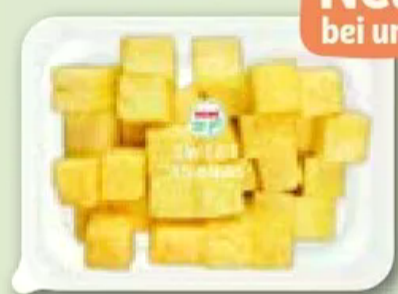

Neu bei uns

REWE to go Sweet Ananas
je 400-g-Schale
(1 kg = 6.98)

Aktion
2,79