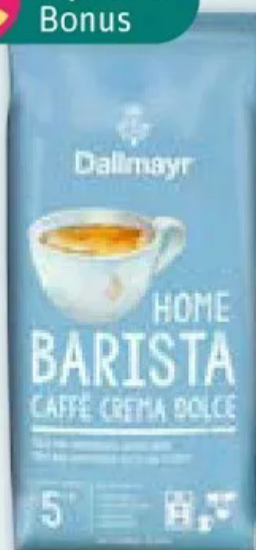

**Dallmayr
Home Barista**
ganze Bohnen,
je 1000-g-Btl.

**0,70 €
Bonus**