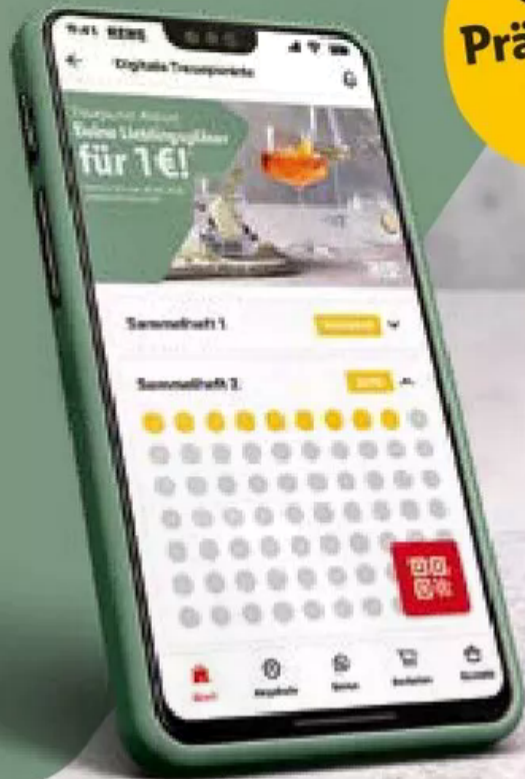

# Deine Treuepunkt-Aktion nur in der REWE App!

Bis zum 16.05.2026 digitale Treuepunkte sammeln und bis zum 30.05.2026 einlösen.

Jede Prämie für **1€!**\*

SCHOTT  
**ZWIESEL**

Made in Germany

Trinkglas klein  
2er-Set