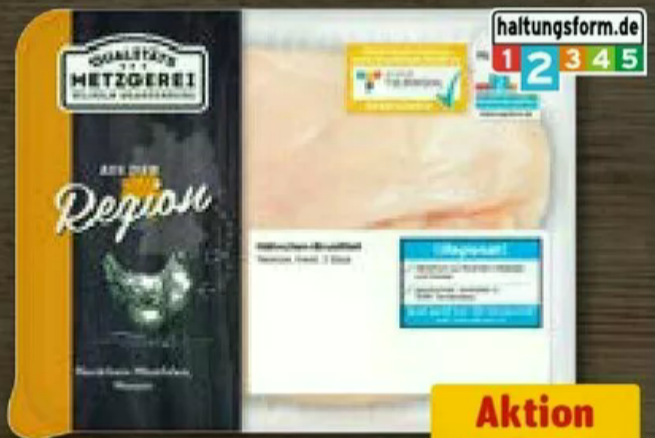

**Aktion**

**1.99**

**REWE Bio**

Spanien:  
**Bio Zucchini**  
Kl. II,  
je 500-g-Pckg.  
(1 kg = 2.58)

**Aktion**

**1.29**

**REWE**  
Beste  
Wahl

Deutschland:  
**Speisekartoffeln**  
Sorte und  
Kocheigenschaft:  
siehe Etikett,  
Qualität I,  
je 2,5-kg-Btl.  
(1 kg = 0.64)

**Aktion**

**1.59**

**REWE Bio**

Deutschland/  
Niederlande:  
**Rote Bio**  
**Speisezwiebeln**  
Kl. II,  
je 500-g-Netz  
(1 kg = 2.38)

**Aktion**

**1.19**

**KNALLER  
AKTION  
2.99**

**Hackfleisch gemischt**  
vom Rind und  
Schwein,  
je 250-g-Pckg.  
(1 kg = 11.96)

**Gulasch gemischt**  
vom Rind und Schwein,  
je 500-g-Pckg. (1 kg = 11.98)

**Aktion  
5.99**

**Frisches  
Hahnen-Brustfilet\***  
Teilstuck, SB-verpackt,  
je 1 kg

**Aktion  
9.90**

**Schweine-Lachsbraten**  
ohne Knochen, SB-verpackt,  
je 1 kg