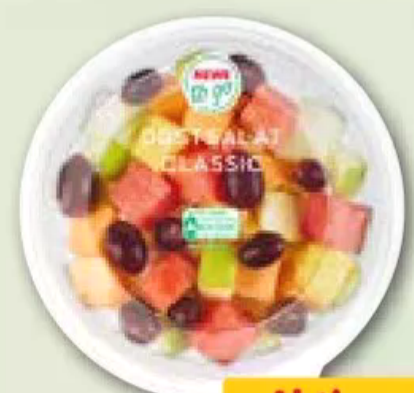

REWE to go Obstsalat Classic
je 500-g-Schale
(1 kg = 7.98)

Aktion
3,99