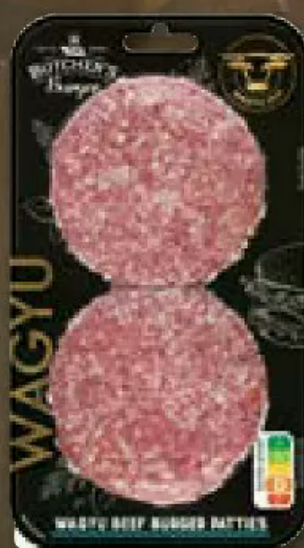

**Butcher's
Wagyu Beef
Burger Patties**
je 230-g-Pckg.
(1 kg = 21.70)

Aktion

4.99