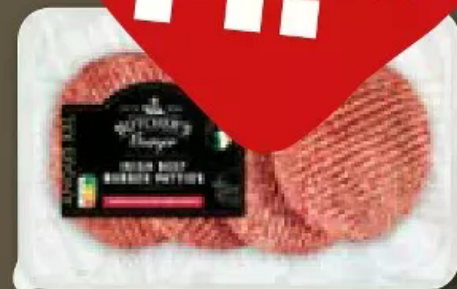

**KNALLER
AKTION**

11.99

**Butcher's Angus XXL
Irish Beef Burger Patties**
feinstes irisches Rindfleisch,
je 800-g-Pckg. (1 kg = 14.99)