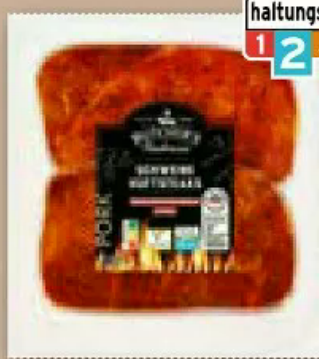

Aktion
0.65

Endlich Grillzeit

Entdecke unsere leckere Grillvielfalt.

★ TASTE THE ORIGINAL ★
BUTCHER'S

Butcher's Barbecue Putenspieß
aus der Oberkeule, mit Joghurt Paprika Marinade, SB-verpackt, je 1 kg

Aktion
8.90