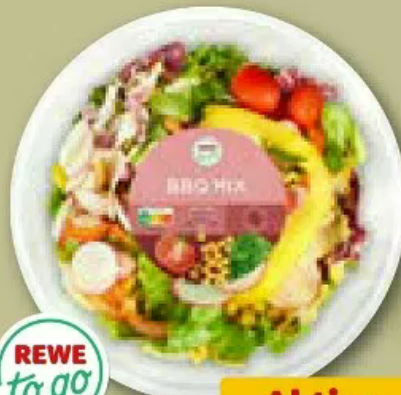

Salatschale BBQ Mix
je 500-g-Schale
(1 kg = 5.98)

Aktion

2.99