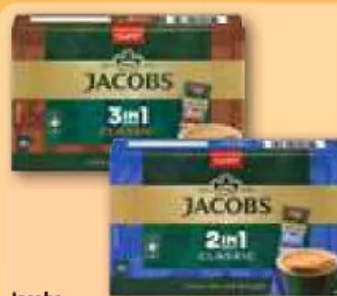

Jacobs 3in1 Classic
je 120-g-Pckg.
(1 kg = 16.58)
oder 2in1 Classic
je 124-g-Pckg.
(1 kg = 16.05)

Aktion
1.99

0,40 € Bonus