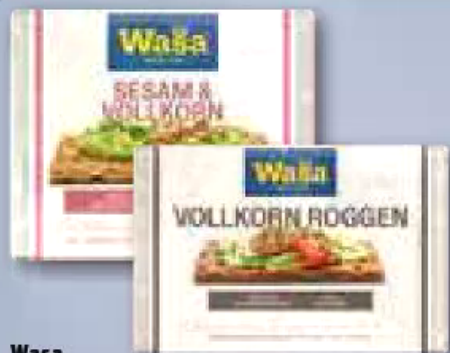

Milkana
Frischeschale Sahne
Schmelzkäse,
je 190-g-Schale
(1 kg = 10.47)

Aktion

1.99

Wasa
Sesam & Vollkorn
je 200-g-Pckg.
(1 kg = 8.95)
**oder Vollkorn
Roggen**
je 260-g-Pckg.
(1 kg = 6.88)

Aktion

1.79

**Harry
Anno »1688«**
versch. Sorten,
geschnitten,
je 500-g-Btl.
(1 kg = 3.98)