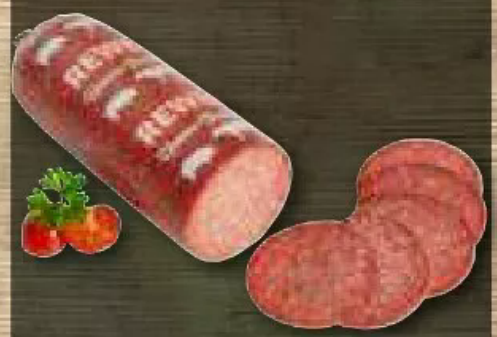

**REWE
Salami**
je 100 g

Aktion

1,49

*Nicht in allen Märkten erhältlich.