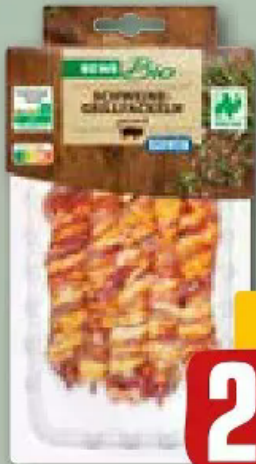

Das Bio
für deinen
Grillgenuss.

REWE *Bio*

Spicy Grillkäse-Spieße

Jetzt zum Rezept auf rewe.de/rezepte

haltungsform.de
1 2 3 4 5

REWE Bio Schweine-Grillfackeln gewürzt und am Spieß umwickelt, SB-verpackt, je 1 kg

Aktion

22,90

haltungsform.de
1 2 3 4 5