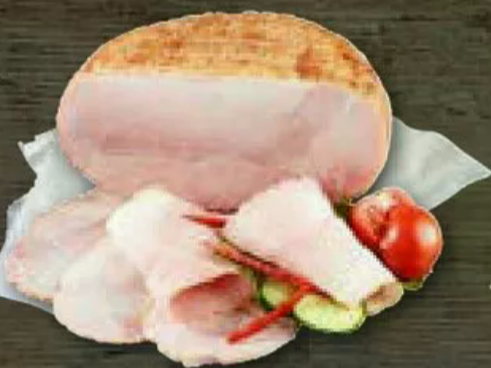

Honigschinken
je 100 g

Aktion

1.99

Dosenbach
Pizzalyoner
je 100 g

Aktion

1.49

WM Fußballsilze
je 100 g

Aktion

1.69

Heiße Theke