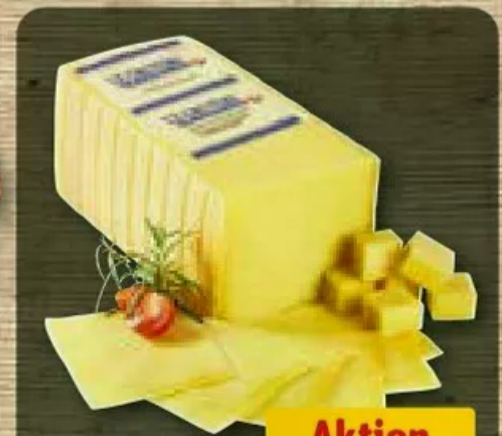

Le Gruyère AOP
Schweizer Hartkäse,
mind. 49% Fett i.Tr.,
je 100 g

Aktion
2.49