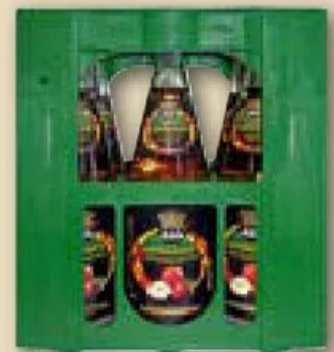

Schlör Exquisit
Apfelsaft
klar,
je 6 x 1-l-Fl.-
Kasten
(1 l = 1.83)
zzgl. 2.40 Pfand

Aktion

10.99