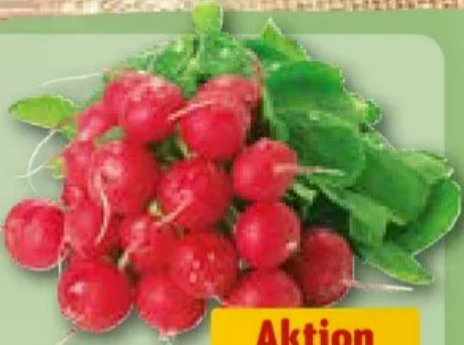

Aktion
3,49

**REWE
to go**

**Karottini mit
Frischkäse-Lauch-Dip**
je 120-g-Schale
(1 kg = 13.25)

Knaller
1,59

**KNALLER
AKTION**

1.19

Niederlande:
Mini Rispentomaten
Kl. I,
je 500-g-Schale (1 kg = 2.38)

Deutschland:
Radieschen
Kl. I,
je Bund