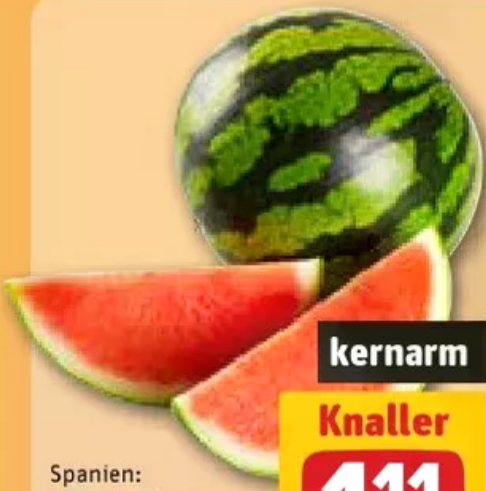

Spanien:
Wassermelone
Kl. I,
je 1 kg

kernarm
Knaller
1.11