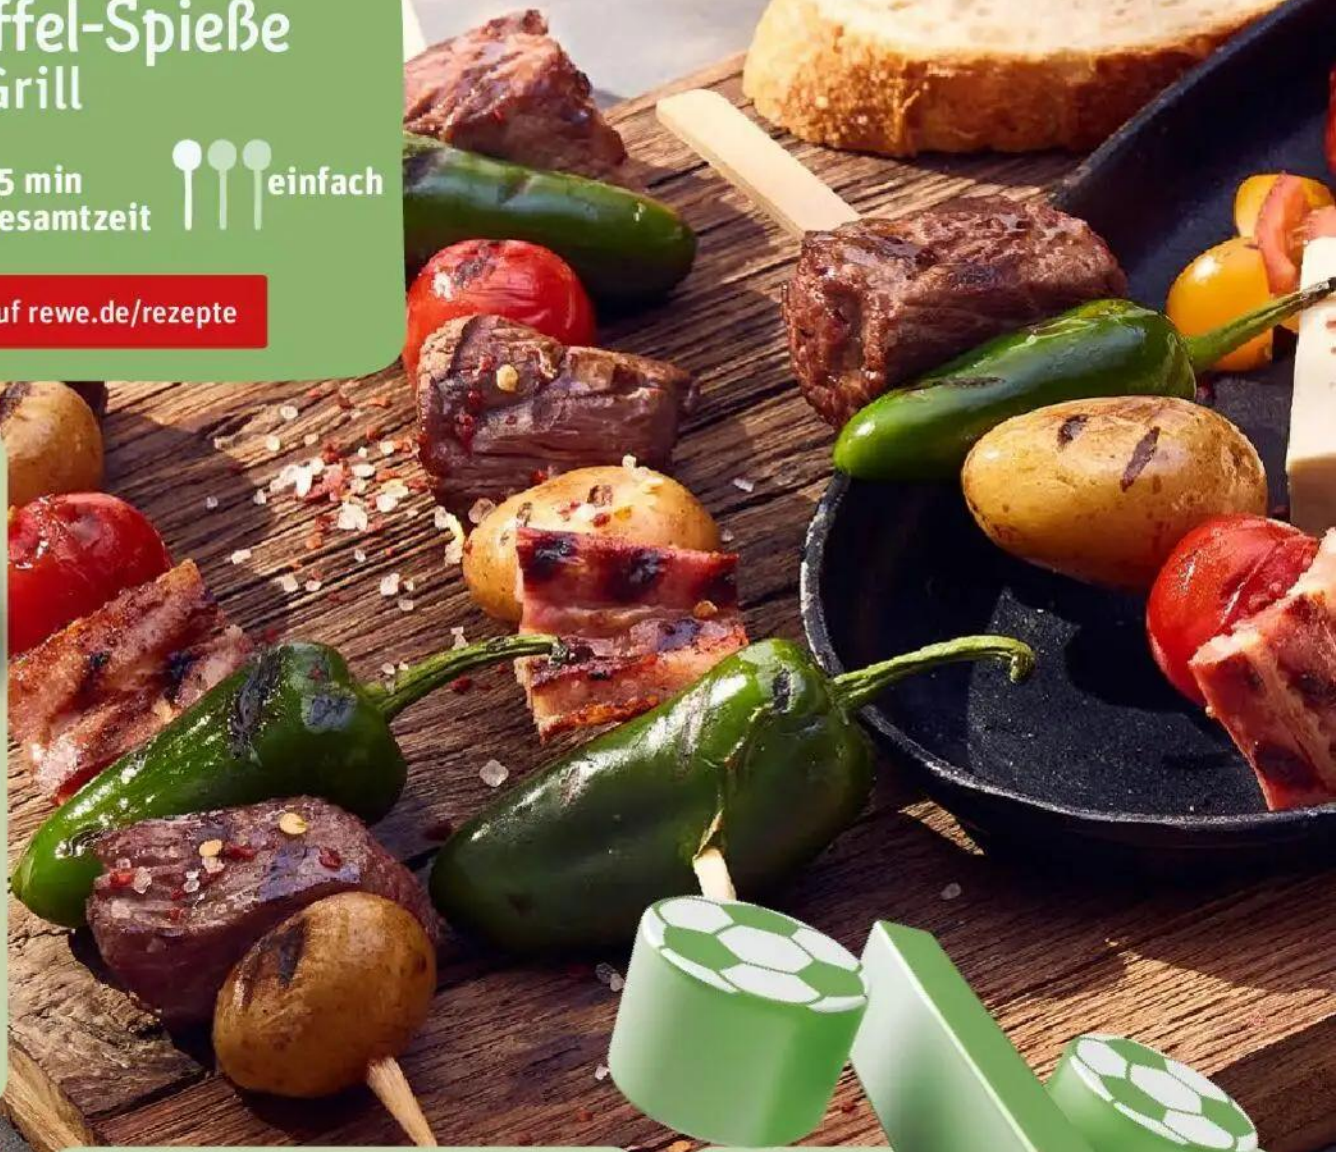

Anfeuern, anstoßen angrillen!

Steak-Kartoffel-Spieße vom Grill

4 Personen 45 min
Gesamtzeit einfach

Jetzt zum Rezept oder auf rewe.de/rezepte

REWE Bio

Deutschland:
**Vorgegarter Bio
Zuckermais**
je 400-g-Pckg.
(1 kg = 4.48)

Aktion

1.79

**0,10 €
Bonus**

**Meggles
Kräuter-Butter**
je 120-g-Becher
(1 kg = 12.42)
oder Kräuter-Butter
je 125-g-Rolle
(1 kg = 11.92)

Aktion

1.49

**Meggles
Baguette**
versch. Sorten,
je 160-g-Pckg.
(1 kg = 6.94)

Aktion

1.11

**REWE Beste Wahl
Zwiebel Baguette**
je 250-g-Pckg.
(1 kg = 6.36)

Aktion

1.59

**Chovi
Allioli**
versch. Sorten,
je 150-ml-Becher
(1 l = 13.27)

Aktion

1.99

**Butcher's Barbecue
Hähnchen-Spieße***
in Joghurt
Knoblauch
Marinade,
SB-verpackt,
je 1 kg

Aktion

12.90

**Butcher's Barbecue
Schweine-
Nackensteaks***
in versch.
Marinaden,
je 380-g-Pckg.
(1 kg = 9.18)

Aktion

3.49

*Nicht in allen Märkten erhältlich.