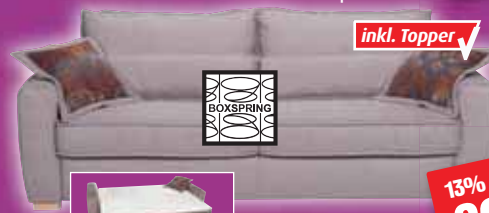

Liegefläche ca. 201 x 156 cm

799.99

13% SPAREN
699.99

Funktionssofa
Boxspringaufbau,
Holzfüße Natur,
0255020900,
0255020955

rgarnituren ⁵⁾

599.99

20% SPAREN
479.99

o. Abb. Hockerbank
mit Stauraum,
1262000801