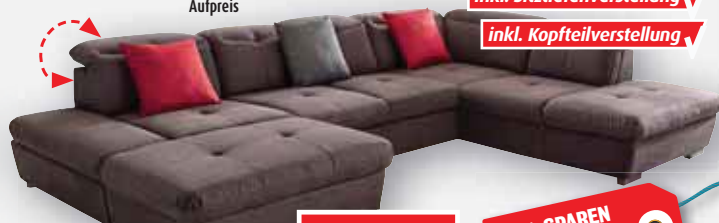

hochwertige Kaltschaumpolsterung

individuell erweiter- und planbar

planbare Funktionen

Sessel o. Abb.
0513008000, 0513008055

Kissen und Kopfstützen
gegen Aufpreis

~~899.⁹⁹~~ 719.⁹⁹

Wohnlandschaft
Fuß Eiche Bianco, Stellfläche
ca. 167/313/235 cm,
0513007577, 0513007555

~~1499.-~~

20% SPAREN
1199.-

20%

auf alle Pols

Kaltschaumpolsterung

individuell erweiter- und planbar

inkl. Staukasten

Sessel
2168 0088

~~259.⁹⁹~~
207.⁹⁹

Wohnlandschaft
Stellfläche ca. 275 x 238 cm,
2168008700, 2168008755

Liegefläche ca. 210 x 120 cm

~~1111.-~~

20% SPAREN
888.80

ohne Kopfstützen

hochwertige Kaltschaumpolsterung

Kopfstütze
2168008400

~~59.⁹⁹~~
47.⁹⁹

Wohnlandschaft
Microfaser, Stellfläche ca. 165 x 341 x
215 cm, 2168008300, 2168008355

Liegefläche ca. 265 x 128 cm

~~1199.-~~

20% SPAREN
959.99

Kissen gegen
Aufpreis

stufenlose Rückenverstellung

Wohnlandschaft
Stellfläche ca. 307 x 328 cm,
1231014577, 1231014555

~~1599.-~~

20% SPAREN
1279.-

Kissen gegen
Aufpreis

inkl. Sitztiefenverstellung

inkl. Kopfteilverstellung

Wohnlandschaft
Microfaser, Stellfläche
ca. 360 x 237 cm, 1208001977, 1208001955

~~1699.-~~

NEUHEIT

20% SPAREN
1359.-

individuell erweiter- und planbar

Kissen gegen
Aufpreis

Wohnlandschaft
Stellfläche ca. 240 x 330 x 163 cm,
0513000400, 0513000455

~~1999.-~~

20% SPAREN
1599.-

individuell erweiter- und planbar

inkl. Kopfteilverstellung

Wohnlandschaft
Mikrofaser, mit Kontrastnaht, Holzfuß Wildeiche,
Stellfläche ca. 341 x 243 cm, 0426014077, 0426014055

~~1999.-~~

20% SPAREN
1599.-

5) Ausgenommen von dieser Rabattaktion sind bereits reduzierte Artikel, „Gib's doch gar nicht“ Artikel, Funktionssofas und TV-Sessel. Gültig vom 13. bis 18.11.2017, auch online unter roller.de

Riesen-Auswahl: Bezugstoffe & Farben!

Online kaufen auf roller.de