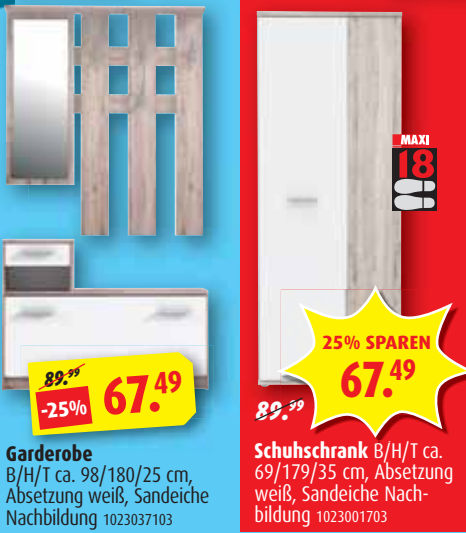

89,99
-25% **67,49**

25% SPAREN
89,99
-25% **67,49**

84,99
-25% **63,74**

64,99
-25% **48,47**

Garderobe
B/H/T ca. 98/180/25 cm,
Absetzung weiß, Sandeiche
Nachbildung 1023037103

Schuhschrank B/H/T ca.
69/179/35 cm, Absetzung
weiß, Sandeiche Nach-
bildung 1023001703

B/H/T
ca. 59/169/17 cm,
0131005109

B/H/T
ca. 59/105/17 cm,
0131005008

Kommodenserien in verschiedenen Farben!

Kommodenserie
Schlammeiche/Schwarzeiche Nachbildung

B/H/T ca. 80/81/37 cm, 0153014600

119,99
-25% **89,99**

B/H/T ca. 80/81/37 cm, 0153014800

139,99
-25% **104,99**

Sideboard Schneeeiche Nachbildung,
B/H/T ca. 158/96/43 cm, 1023064200

349,99
-25% **262,49**

Kommodenserie
Sonoma Eiche, Sandeiche Nachbildung u. weiß

B/H/T ca. 88/92/39 cm, 1254000402

69,99
-25% **52,49**

Kommodenserie
Sonoma Eiche Nachbildung/weiß

B/H/T ca. 132/92/39 cm, 1254000204

129,99
-25% **97,49**

B/H/T ca. 77/78/30 cm, 1023015803

79,99
-25% **59,99**

B/H/T ca. 114/78/30 cm, 1023016803

109,99
-25% **82,49**

Kommodenserie
Sonoma Eiche, Sandeiche Nachbildung u. weiß

B/H/T ca. 80/98/40 cm, 1023018501

169,99
-25% **127,49**

B/H/T ca. 120/98/40 cm, 1023018403

199,99
-25% **149,99**

Kommodenserie weiß
grifflose Optik

Hochglanz-Fronten

B/H/T ca. 100/120/40 cm, 1254007100

199,99
-25% **149,99**

B/H/T ca. 160/82/40 cm, 1254006800

249,99
-25% **187,49**

Drehstuhl
Webstoff Netzoptik
schwarz, Gestell
silber, 2354002900

149,99
-25% **112,49**

Büroprogramm
Eiche Nachbildung,
Metall schwarz

1 **Regal** 1015255200 ~~99,99~~ **74,99**

2 **Regal** 1015255400 ~~79,99~~ **59,99**

3 **Schreibtisch** 1015255500 ~~59,99~~ **44,99**

4 **Wandregal** 1015048700 ~~69,99~~ **52,49**

5 **Regal** 1015255100 ~~59,99~~ **44,99**

Wippfunktion

Drehstuhl
Bezug Stoff grau,
Absatz Lederoptik
schwarz, Gestell
schwarz, 1015085200

129,99
-25% **97,49**

Schreibtisch Betonoptik/
weiß, B/H/T ca. 145/76/60 cm, 1023019008

129,99
-25% **97,49**

passender Rollcontainer erhältlich

Drehstuhl
Gestell/Armlehnen
schwarz, Stoff grau,
Zierstreifen,
1015253500

Wippfunktion

129,99
-25% **97,49**

bis 120 kg
BELASTBAR

Hochglanz-Fronten

199,99
-25% **149,99**

Winkelkombination
Sandeiche Nachbildung/Hochglanz weiß,
1 Schubkasten, 1 Schiebetür, Tisch B/H/T
ca. 138/75/68 cm, Regal ca. 138/71/33 cm,
0131001200

Wippfunktion

Chefsessel
Gestell schwarz,
Stoff grau,
1015253600

169,99
-25% **127,49**

Winkelkombination Sicherheitsglas schwarz mit
Klarglasrand, Metallgestell schwarz/silber, Schenkel-
maß ca. B/H/T ca. 201/181/80 cm, 1015141800

249,99
-25% **187,49**