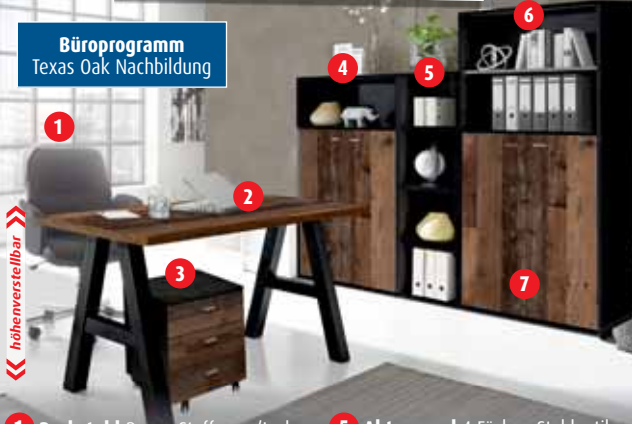

Gibt's doch gar nicht.

Doch bei ROLLER!

Büroprogramm
Texas Oak Nachbildung

- **1 Drehstuhl** Bezug Stoff grau/Leder-optik schwarz, Gestell schwarz, 1015085200 ~~129,99~~ **89,99**
- **2 Schreibtisch**, ca. 140 x 70 cm, 1205003000 ~~169,99~~ **129,99**
- **3 Rollcontainer** ca. B/H/T ca. 45/51/45 cm, 1205003100 ~~99,99~~ **79,99**
- **4 Aktenregal** 4 Fächer, Stahl-optik schwarz, B/H/T ca. 43/145/36 cm, 1205003200 ~~99,99~~ **74,99**
- **5 Aktenregal** 4 Fächer, Stahl-optik schwarz, B/H/T ca. 81/145/36 cm, 1205003300 ~~119,99~~ **99,99**
- **6 Aktenregal** 4 Fächer, Stahl-optik schwarz, B/H/T ca. 81/180/36 cm, 1205003400 ~~139,99~~ **109,99**
- **7 Türen** B/H/T ca. 77/104/2 cm, 1205003500 ~~59,99~~ **44,99**

Drehstuhl
Gestell verchromt, Bezug Leder-optik, schwarz 1015074200

~~79,99~~ **59,99** -25%

Schreibtisch
Gestell Metall schwarz, Tischplatte Eiche, B/H/T ca. 45/75/100 cm, 1015255500

~~59,99~~ **39,99** -33%

Drehstuhl
Stoff grau, Zierstreifen, Gestell/Armlehnen schwarz, 1015253500

Wippfunktion

~~129,99~~ **99,99** -23%

Hochglanz-Fronten

Winkelkombination
weiß, variable Stellmöglichkeiten, B/H/T ca. 117/74/83 cm, 0131003900

~~109,99~~ **89,99** -18%

Ella@HOME Drehstuhl
Leder-optik Cappuccino/weiß, 1015049600

Wippfunktion

Winkelkombination
Sandeiche Nachbildung/weiß, Tisch B/H/T ca. 138/75/68 cm, Regal ca. 138/71/33 cm, 0131001200

passender Rollcontainer erhältlich

~~199,99~~ **149,99** -25%

~~199,99~~ **139,99** -30%

50 Jahre ROLLER.de

Wir feiern! Sie sparen!

Garderobe
B/H/T ca. 98/180/25 cm, Absetzung weiß, Sandeiche Nachbildung 1023037103, Sonoma Eiche Nachbildung 1023037102

~~89,99~~ **79,99** -11%

Schuhkipper
Sonoma Eiche Nachbildung, B/H/T ca. 59/105/17 cm, 0131005008

MAXI 20

MADE IN GERMANY

~~64,99~~ **49,99** -23%

Garderobenprogramm Driftwood Nachbildung

- **1** 1226007000 **269,99**
- **2** 1226007200 **119,99**
- **3** 1226007300 **69,99**
- **4** 1226007400 **129,99**
- **5** 1226007100 **259,99**

Aktions-Setpreis
statt 849,95 **699,99**
50000105

1 Schubkasten

Sideboard
Schneeeiche Nachbildung, B/H/T ca. 158/96/43 cm, 4 Türen und 3 Einlegeböden, 1023064200

~~349,99~~ **299,99** -14%

Kommodenserie Old Wood Vintage/Betonoptik

- ~~229,99~~ **199,99** -13%
  B/H/T ca. 107/88/41 cm, 1023007200
- ~~249,99~~ **219,99** -12%
  B/H/T ca. 156/88/41 cm, 1023007000

Lieferrücken Lieferrücken **Lieferrücken** Lieferrücken

Liefer lassen oder im Markt abholen!

ROLLER.de

Jeder Artikel nur solange Vorrat reicht, ohne Deko! Alle Preise sind Abholpreise!