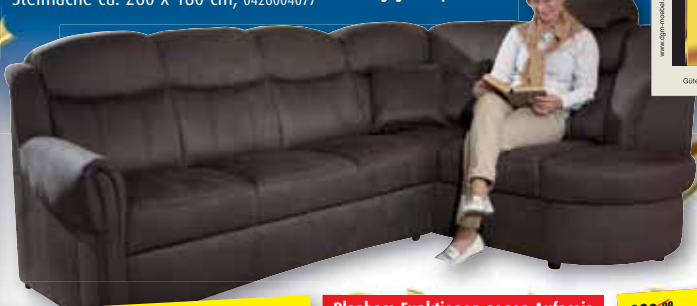

Wohnlandschaft
Stellfläche ca. 260 x 180 cm, 0426004077

Kissen und Kopfstütze
gegen Aufpreis