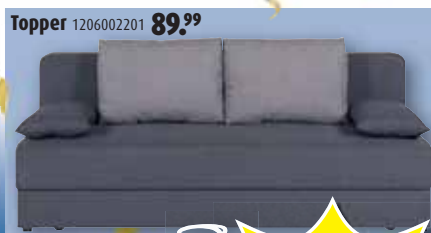

Topper 1206002201 **89,99**
Liegefläche ca. 193 x 130 cm

Funktionssofa 1206001700 ~~299,99~~ **219,99**

Aktions-Setpreis
statt ~~389,98~~ **249,99**
S0000151