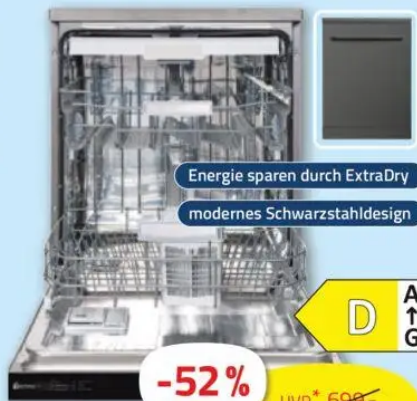

UVP* 699,-
ab 299,99

Energie sparen durch ExtraDry

modernes Schwarzstahldesign

D A ↑ G

Technolux

Geschirrspüler

TECHNOLUX TL-GS-60-FD-D, Dark Inox, freistehend, unterbaufähig, 13 Maßgedecke, innenliegendes LED-Display, Besteckschublade & -korb, Startzeitvorwahl, 6 Programme, Aqastopschlauch, B/H/T ca. 59,8/85/59,8 cm, 1017036600