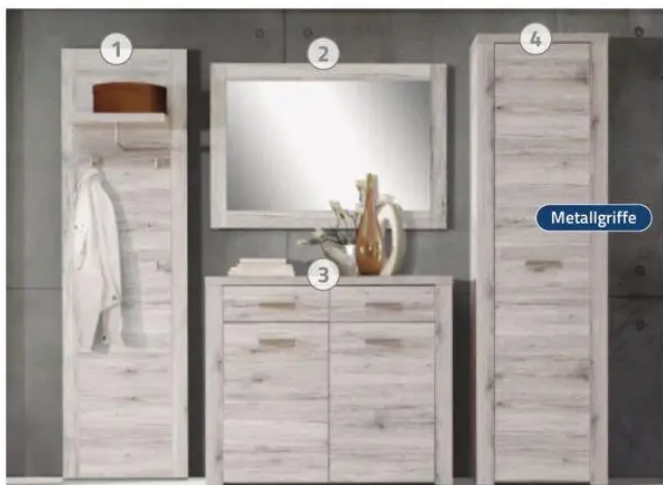

B/H/T ca. **-32%** uvp* 399.-
143/91/40 cm, **269.99**
1345001700

Hochglanz-Fronten

-37% uvp* 209.-
129.99

Garderobenprogramm
Rauchsilber Nachbildung/weiß

- 1 **Kleiderschrank** B ca. 62 cm, 1331002600 UVP* 479.- **299.99**
- 2 **Paneel** B ca. 90 cm, 1331002800 UVP* 189.- **119.99**
- 3 **Bank** B ca. 90 cm, 1331002400 UVP* 209.- **129.99**
- 4 **Spiegel** B ca. 90 cm, 1331002700 UVP* 159.- **99.99**
- 5 **Kommode** B ca. 90 cm, 1331002500 UVP* 399.- **249.99**

Metallgriffe

-55% uvp* 339.-
149.99

Garderobenprogramm
Sandeiche Nachbildung

- 1 **Paneel** B ca. 62 cm, 1023049400 UVP* 249.- **89.99**
- 2 **Spiegel** B ca. 116 cm, 1023049500 UVP* 179.- **79.99**
- 3 **Kommode** B ca. 116 cm, 1023049200 UVP* 419.- **209.99**
- 4 **Kleiderschrank** B ca. 62 cm, 1023049300 UVP* 339.- **149.99**