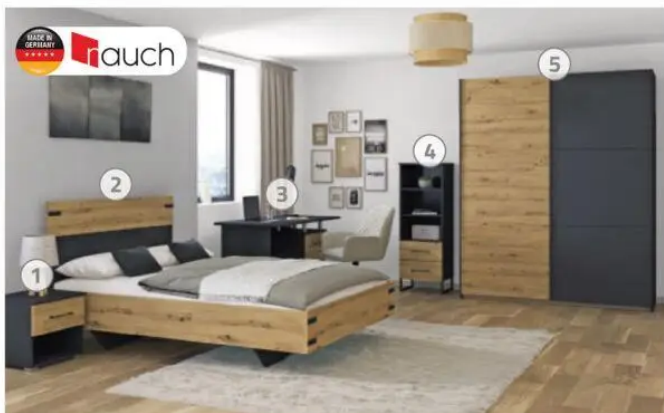

Jugendzimmer

grau-metallic/Absatz Eiche Artisan Nachbildung, ohne Deko

- 1 Nachtkonsole B ca. 47 cm, 0194033300 UVP * ~~129,-~~ **59,99**
- 2 Bett Liegefläche ca. 140 x 200 cm, ohne Lattenrost & Matratze, 0194033000 UVP * ~~409,-~~ **199,99**
- 3 Schreibtisch 3 Schubkästen, B ca. 140 cm, 0194033200 UVP * ~~399,-~~ **219,99**
- 4 Regal B ca. 47 cm, 0194033100 UVP * ~~359,-~~ **179,99**
- 5 Schwebetürenschränk B ca. 175 cm, 0194033400 UVP * ~~459,-~~ **249,99**