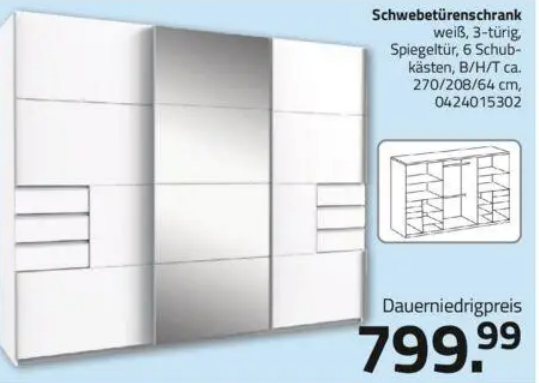

Schwebetürenschränk
weiß, 3-türig,
Spiegeltür, 6 Schub-
kästen, B/H/T ca.
270/208/64 cm,
0424015302

Dauerniedrigpreis
799,99