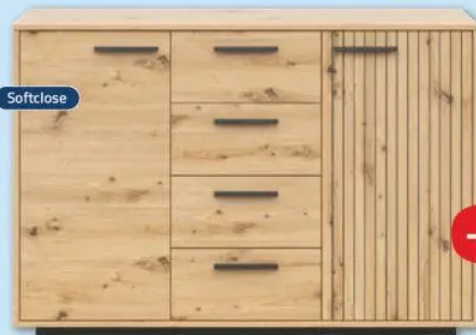

-45% UVP* 499.90
269.99

Kommode
Artisan Eiche Nachbildung,
schwarz, B/H/T ca.
134/95/40 cm,
1345025900