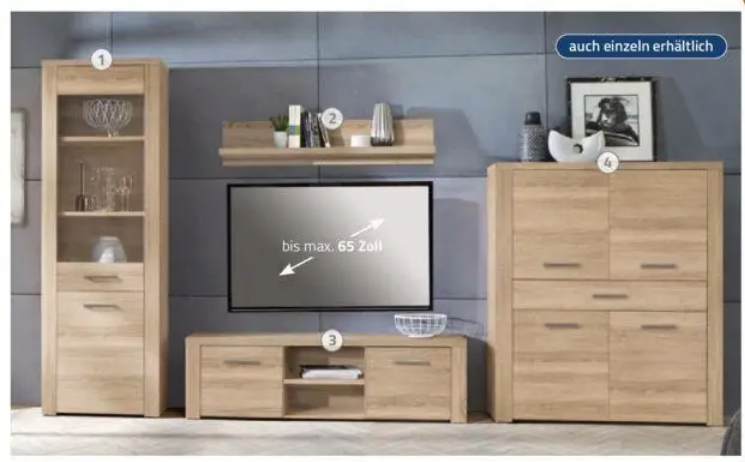

-57% UVP* 349,-
149,99

1. **Wohnprogramm**
   Sonoma Eiche Nachbildung, Metallgriffe
2. 1 Standvitrine B ca. 67 cm, 1023033300 UVP* 459,- **259,99**
   - 2 Wandboard B ca. 120 cm, 1023033500 UVP* 99,- **44,99**
   - 3 Lowboard B ca. 151 cm, 1023033400 UVP* 349,- **149,99**
   - 4 Highboard B ca. 116 cm, 1023033200 UVP* 619,- **319,99**