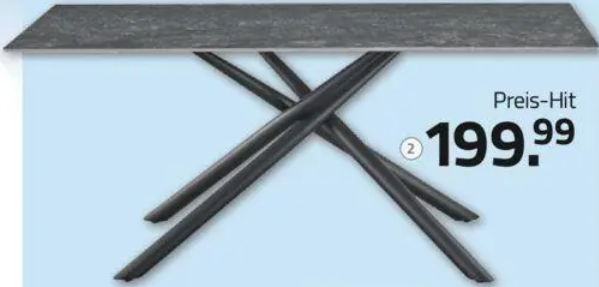

Preis-Hit
2 **199,99**