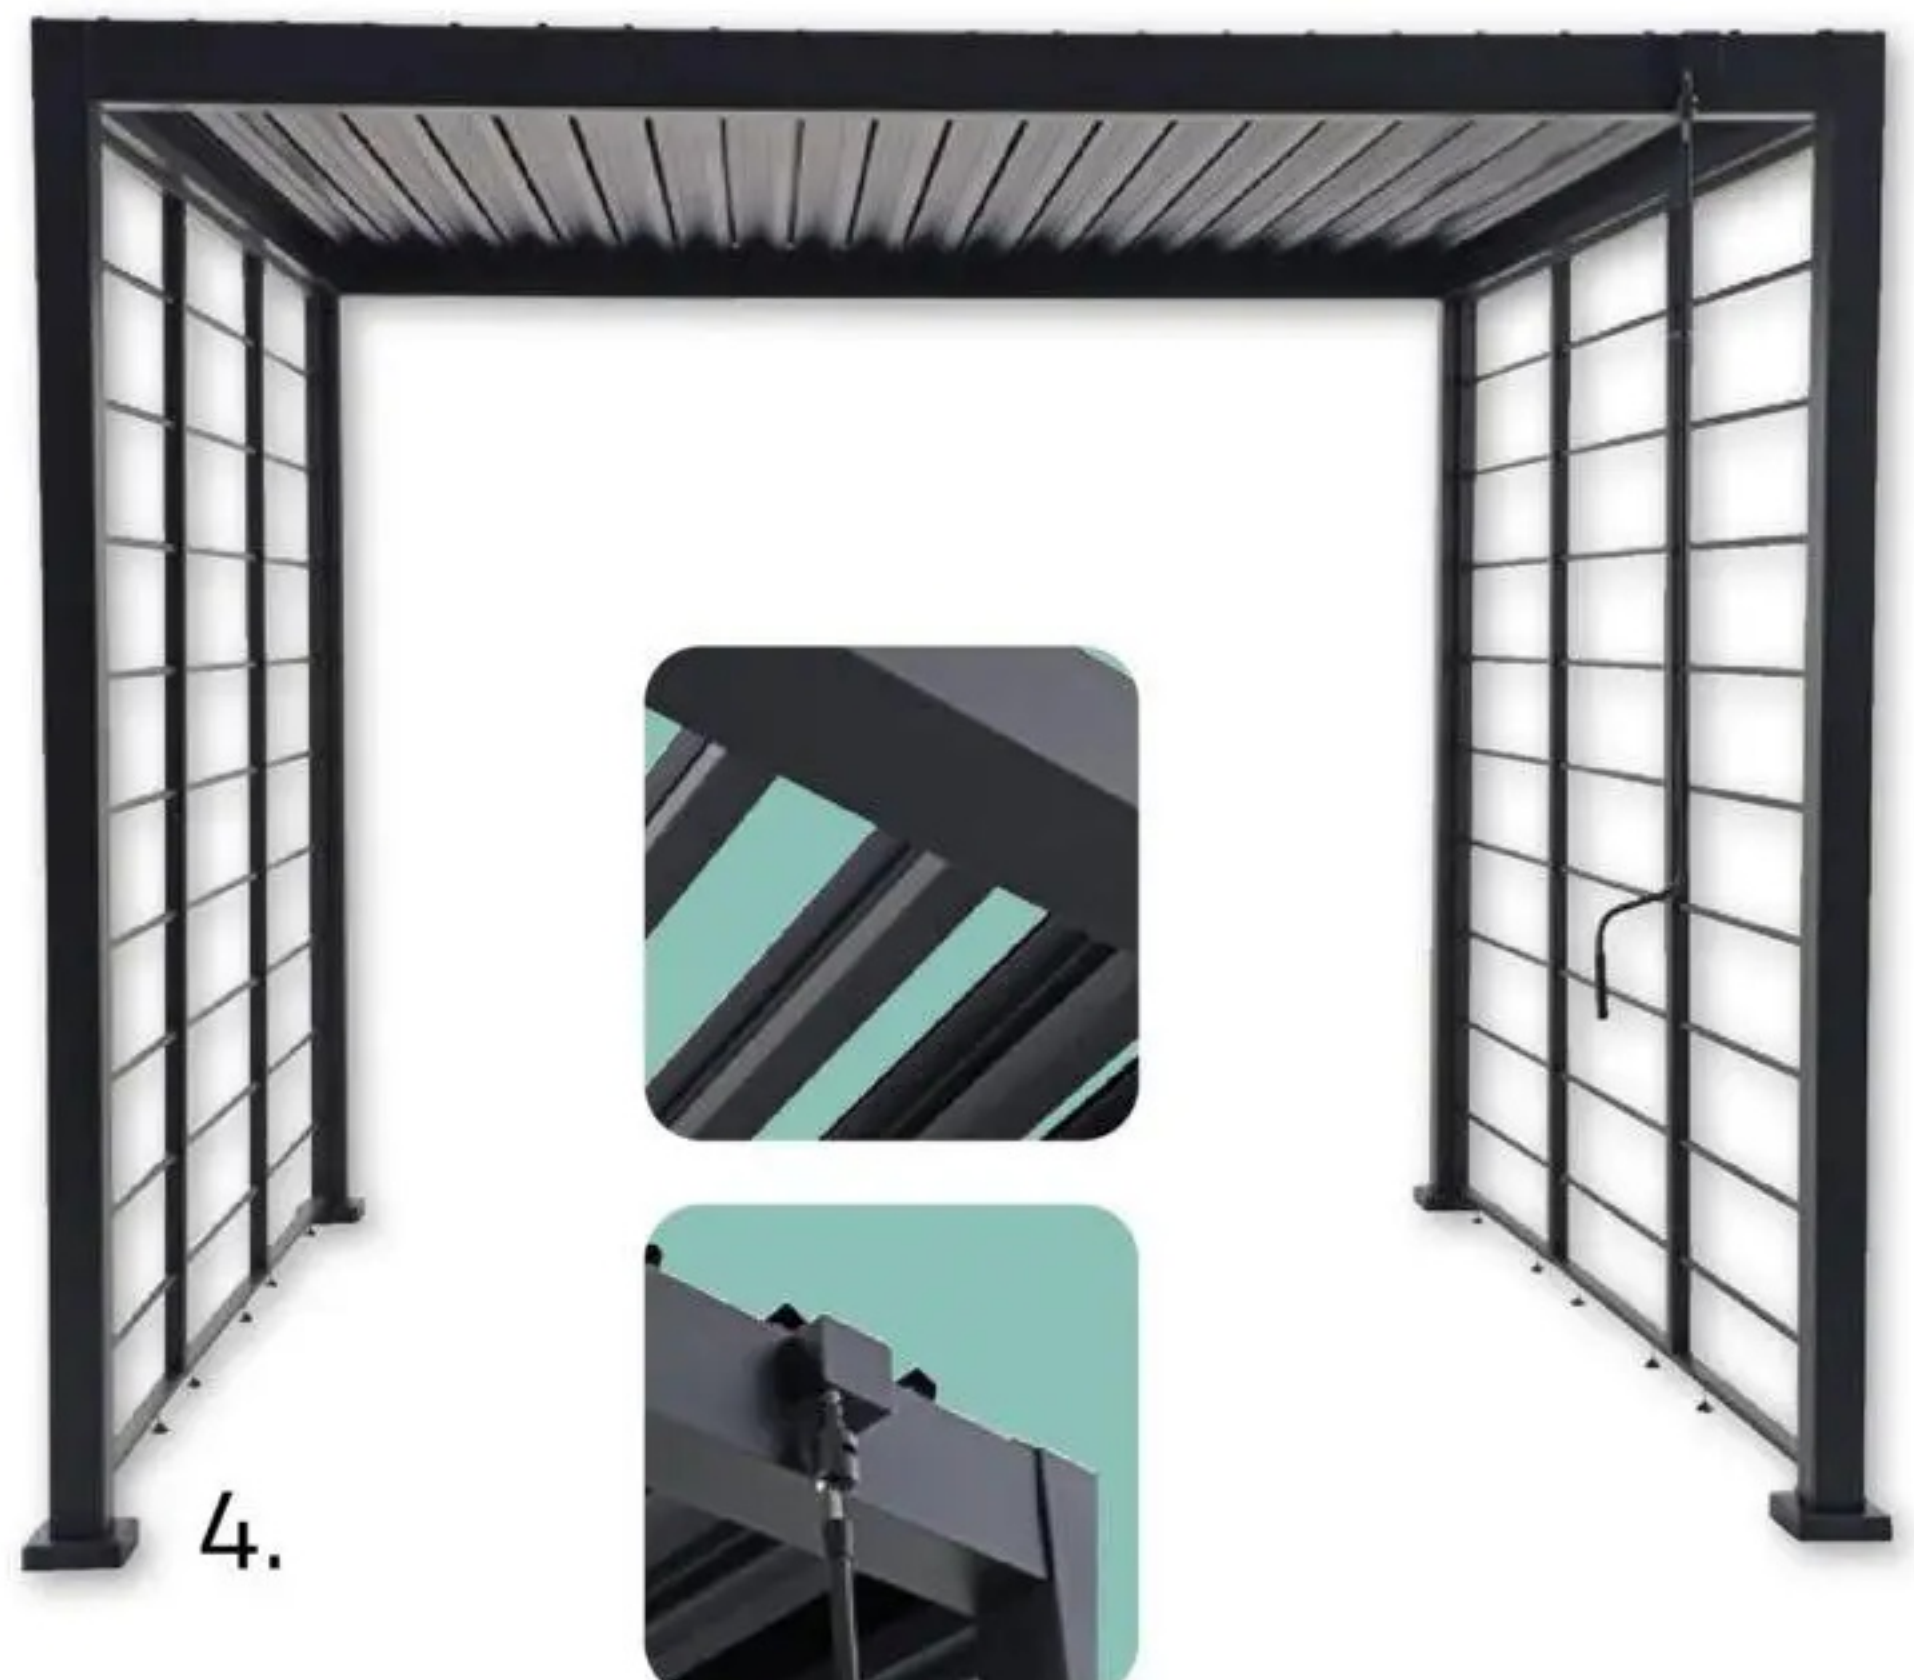

**1. Pavillon** Gestell Metall pulverbeschichtet, Bezug 100% PES, mit Seitenvorhängen und Entlüftung, Stellmaß ca. 300 x 300 cm, B/H/T ca. 300/283/300 cm, **149,99**, 1015083401 | **2. Solar-Pavillon** Gestell Stahl pulverbeschichtet, Dach 100% PES grau, B/H/T ca. 299/286/299 cm, **299,99**, 1015181300 | **3. Pavillon** Gestell Stahl pulverbeschichtet braun, Dach Kunststoff, Seitenvorhänge 100% PES, Stellmaß ca. 300 x 300 cm, **399,99**, 1015255700 | **4. Pavillon** Gestell Stahl pulverbeschichtet, mit 2 Seitenwänden, Lamellendach mit Handkurbel verstellbar, B/H/T ca. 299/235/299 cm, **999,99**, 1015181400