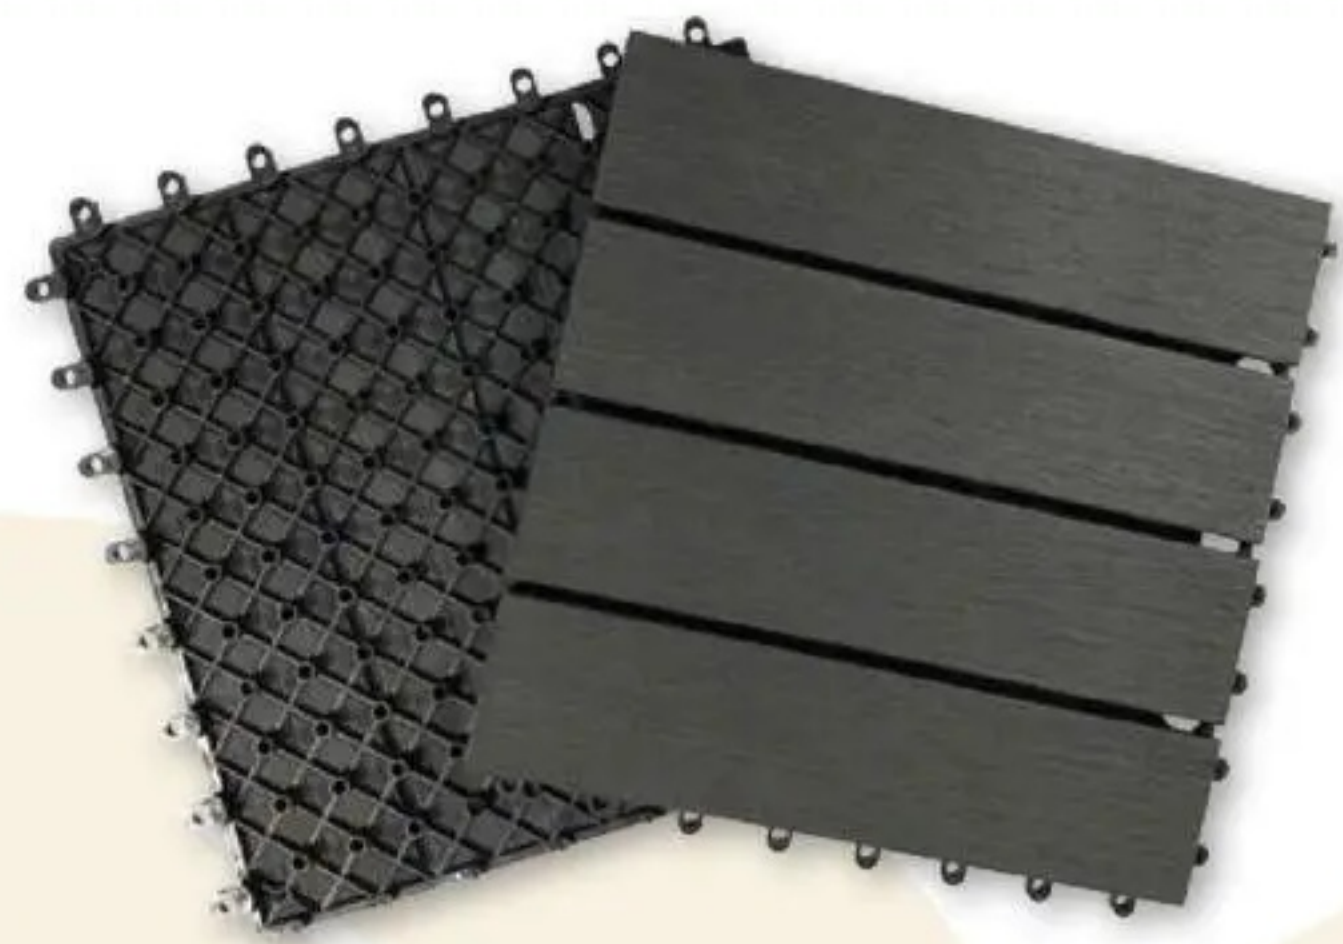

WPC-Fliese

Kunststoff anthrazit, Design gerade, B/H/T ca. 31,5/2,2/31,5 cm, (40,21 €/m²), 1015292400

je **3.99**