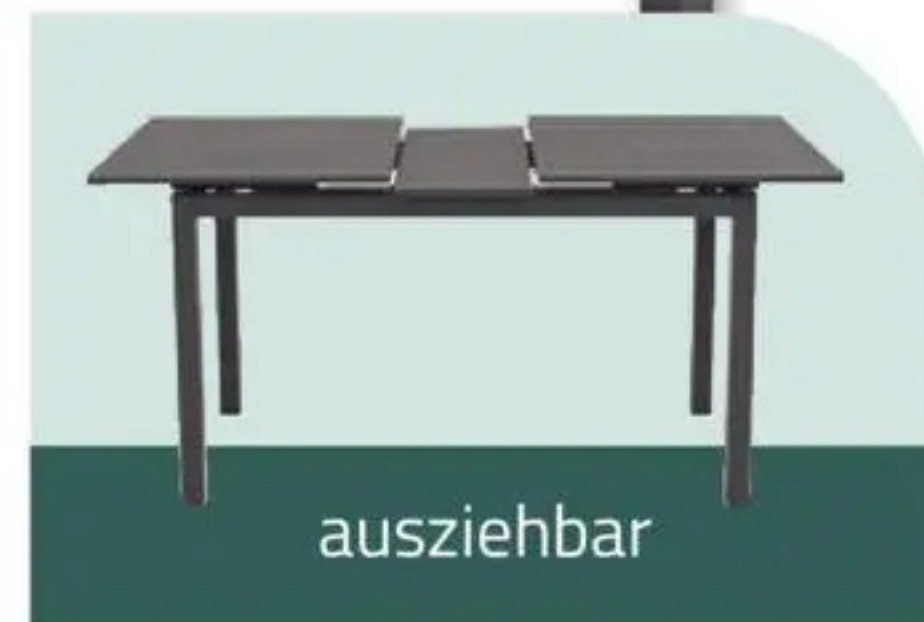

ausziehbar