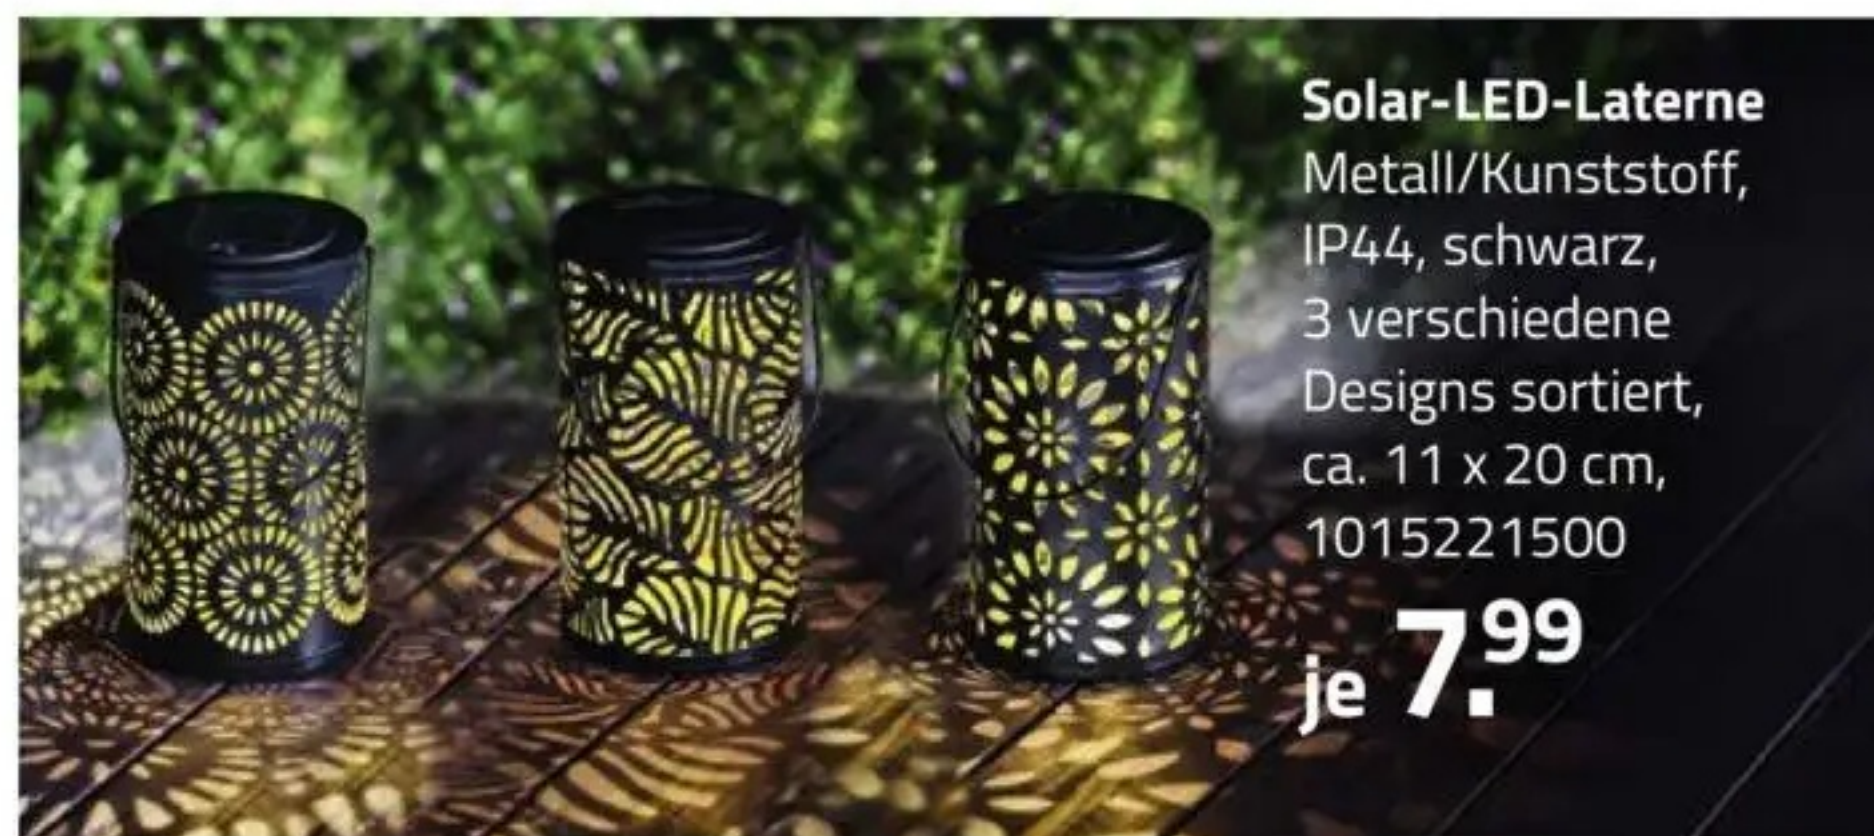

Solar-LED-Laterne
Kunststoff, IP44, farblich sortiert, 0,1 W LED/1,2 lm, ca. 14,5 x 18,5 cm oder ca. 20 x 24,5 cm, 1015219200, 1015219300
ab 4.99