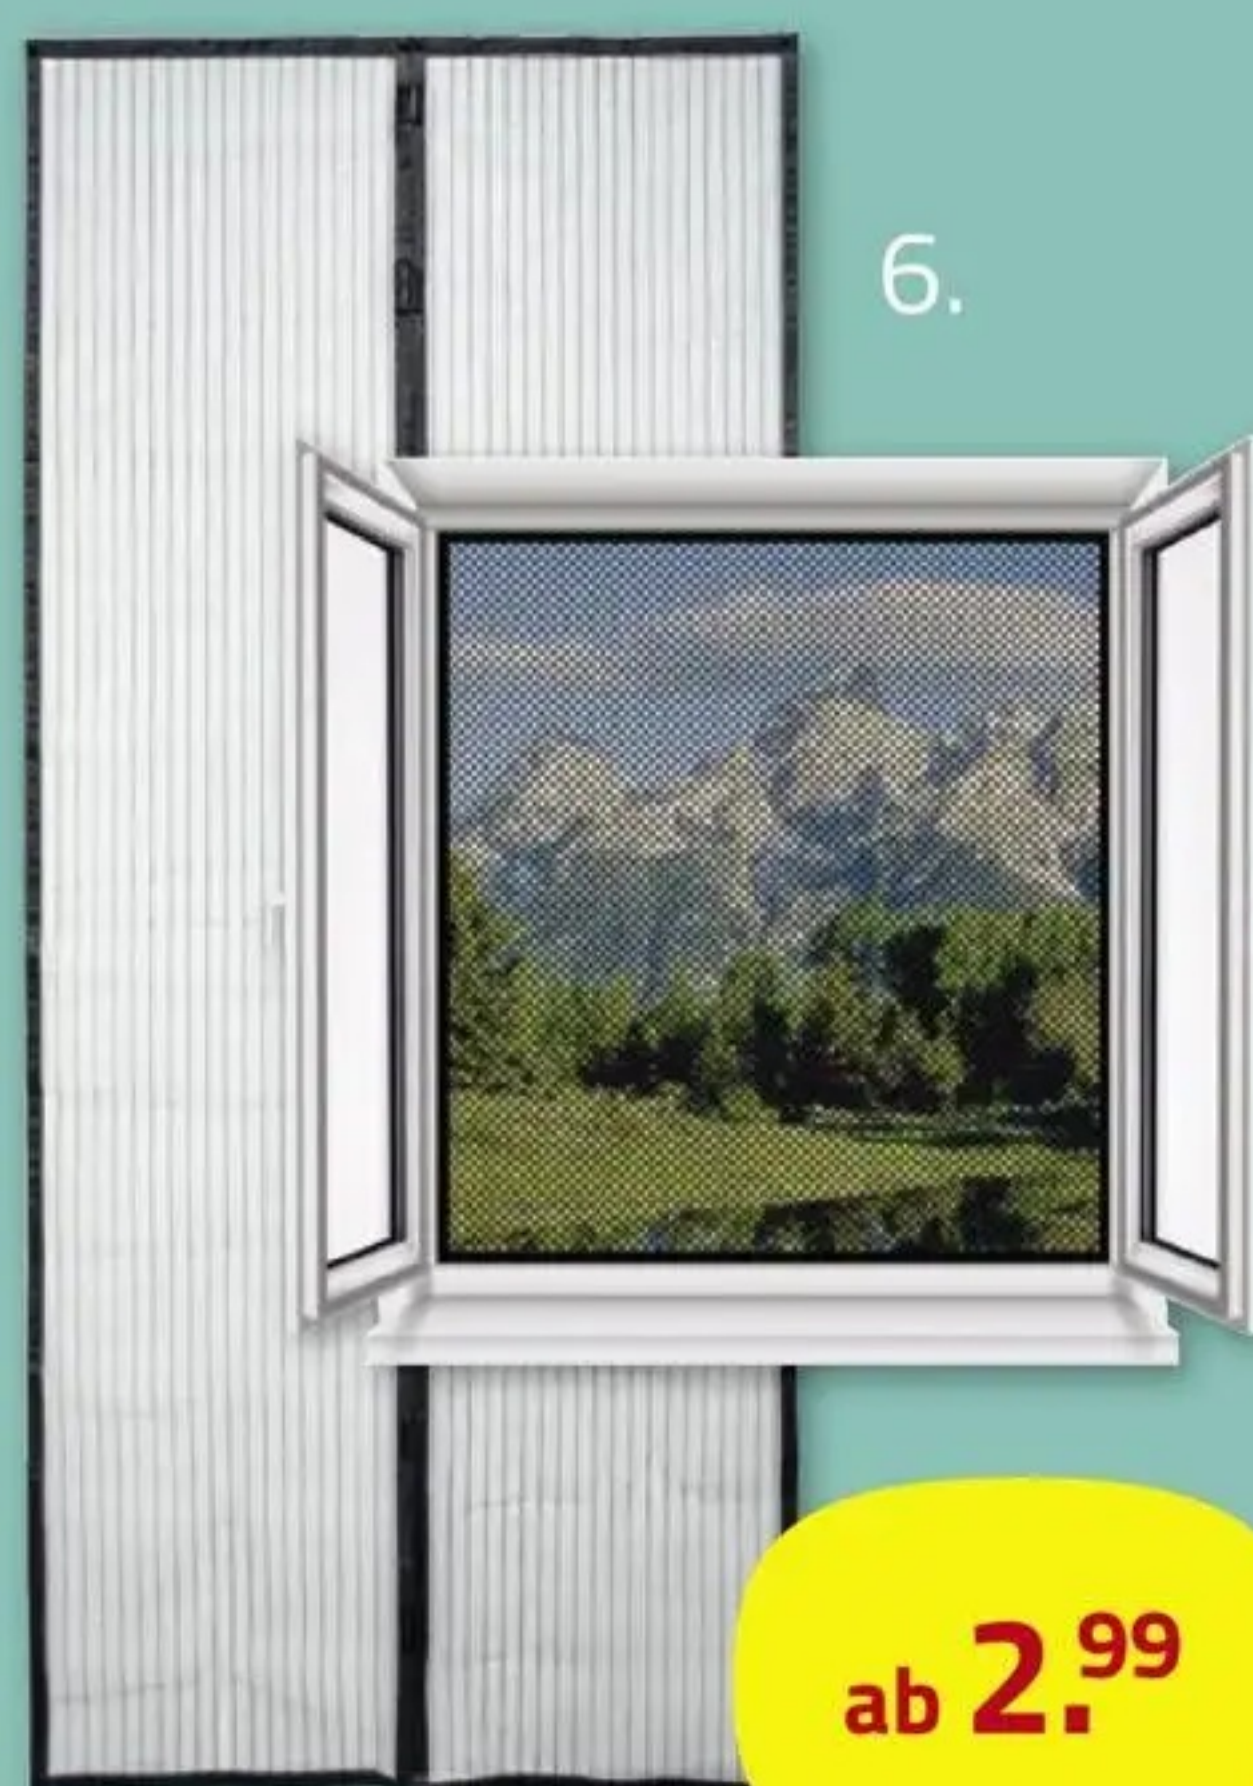

Aktuelle
Werbepreise
findest du auf
roller.de

5. Teleskop-Insektenschutzgitter vormontierter ausziehbarer Alu-Rahmen mit integriertem Netz, Fensterbreite min. ca. 73 cm bis max. ca. 120 cm, Fensterhöhe min. ca. 83 cm bis max. ca. 140 cm, anthrazit oder weiß, je **49.99**, 2791021800-1900 | **6. Fliegen-gitter** 100% PES, anthrazit, inklusiv Befestigungsmaterial, individuell zuschneidbar, für Fenster, ca. 150 x 130 cm, **2.99** 1015077700, für Türen, ca. 100 x 220 cm, **6.99** 1015076500

Einfach,
flexibel
anpassbar.

Weitere Infos findest du
online auf roller.de

ab 2.99

ROLLER