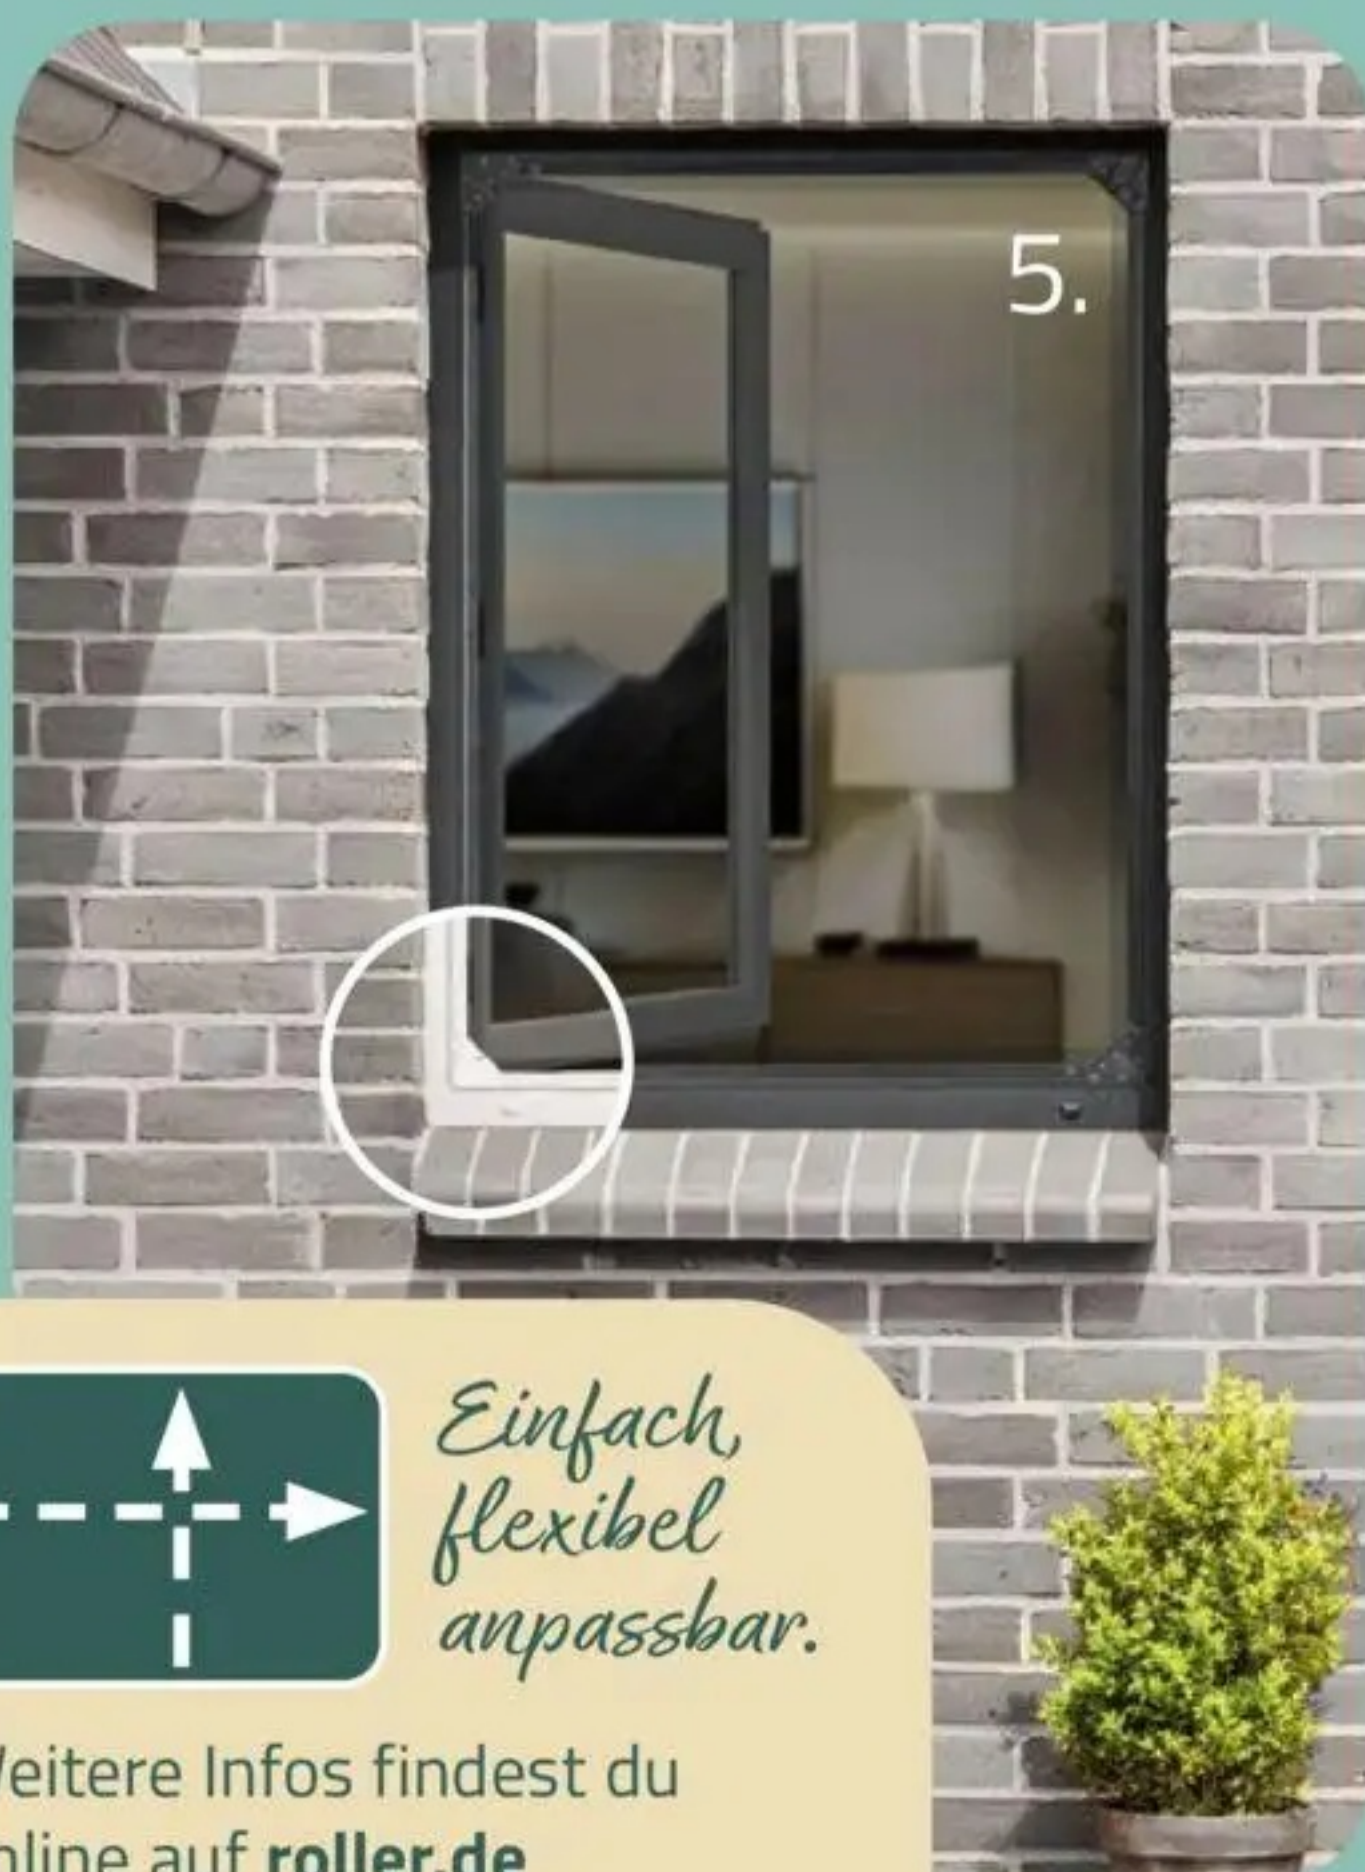

## Schirmständer

balkongeeignet, Harz schwarz, 1/2 Größe, B/H/T ca. 50/31/32 cm, 1015058801

**24.99**

## Schirmständer

für Schirmstöcke Ø ca. 3,8-4,8 cm, 25 kg Granit, Metallrohr, B/H/T ca. 38/35,5/38 cm, 1015061101

**34.99**

Aktuelle  
Werbepreise  
findest du auf  
[roller.de](http://roller.de)

**5. Teleskop-Insektenschutzgitter** vormontierter ausziehbarer Alu-Rahmen mit integriertem Netz, Fensterbreite min. ca. 73 cm bis max. ca. 120 cm, Fensterhöhe min. ca. 83 cm bis max. ca. 140 cm, anthrazit oder weiß, je **49.99**, 2791021800-1900 | **6. Fliegen-gitter** 100% PES, anthrazit, inklusiv Befestigungsmaterial, individuell zuschneidbar, für Fenster, ca. 150 x 130 cm, **2.99** 1015077700, für Türen, ca. 100 x 220 cm, **6.99** 1015076500