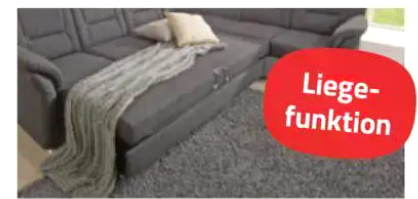

ohne Abbildung Sessel
Stoff alu, B/H/T ca. 92/96/92 cm, 0426019100 **369.⁹⁹**

Preis-Hit 1399.-
Finanzkauf^{§1} 72 x mtl. ab 26.⁸⁴

Federkern

RAL GÜTEZEICHEN M Möbel

Liegefunktion

Relaxfunktion

Garnituren mit vielen Funktionen und großer Farbauswahl
gegen geringen Aufpreis bestellbar!