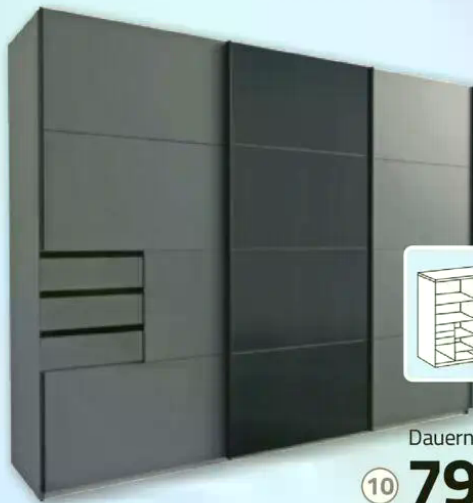

Dauerniedrigpreis

10 **799,99**

6. Drehtürenschränk Sonoma Eiche Nachbildung oder weiß, 3-türig, Spiegeltür, 2 Schubkästen, B/H/T ca. 120/195/55 cm, 1183006500/+01 **7. Schwebetürenschränk** weiß, 2-türig, B/H/T ca. 170/191/61 cm, 1023034000 **8. Schwebetürenschränk** saharagrau, 2-türig, Spiegel, 3 Schubkästen, B/H/T ca. 168/198/63 cm, 0424018100 **9. Kombi-Drehtürenschränk** Sonoma Eiche Nachbildung, 3-türig, Spiegeltür, 6 Schubkästen, B/H/T ca. 136/199/58 cm, 0194052300 **10. Schwebetürenschränk** graphit/ Türfront Glas schwarz, 3-türig, 6 Schubkästen, B/H/T ca. 270/208/64 cm, 0424015300

20%

auf dieses Schranksystem

+2%³⁾ zusätzlich sparen mit der **ROLER**-App deiner digitalen Kundenkarte.

rauch

RAL GÜTEZEICHEN

M Möbel

RAL

Schranksystem
B/H/T ca.
47/239/64 cm,
0194014000

-20% Preisbeispiel
469,99

375,99

- 3 Höhen – ca. 201, 226 oder 239 cm
- 2 Tiefen – ca. 45 oder 64 cm
- große Auswahl an Front- & Korpusfarben