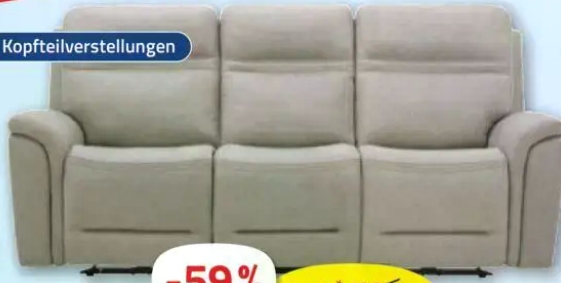

2 Kopfteilverstellungen

-59%
UVP* 1999,-
799,99

Neuheit

Finanzkauf³⁾
72 x mtl. ab 15,35