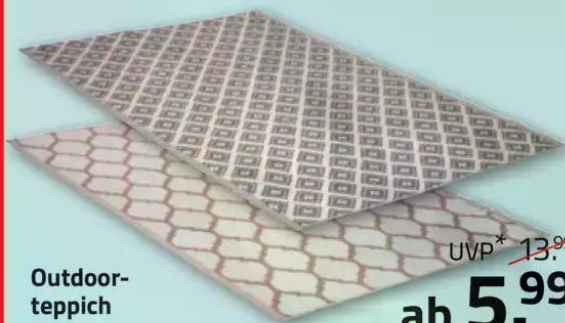

Outdoorteppich
2 cm Saum, 100% rec. PP, ca. 90 x 150 cm, auch in ca. 150 x 200 cm erhältlich, Orient (beige/weiß) 2353085800/+01, Karo (weiß/grau) 2353087300/+01

UVP* ~~13,99~~
ab 5,99

-37% UVP* ~~7,99~~
1 4,99

-50% UVP* ~~9,99~~
2 je 4,99